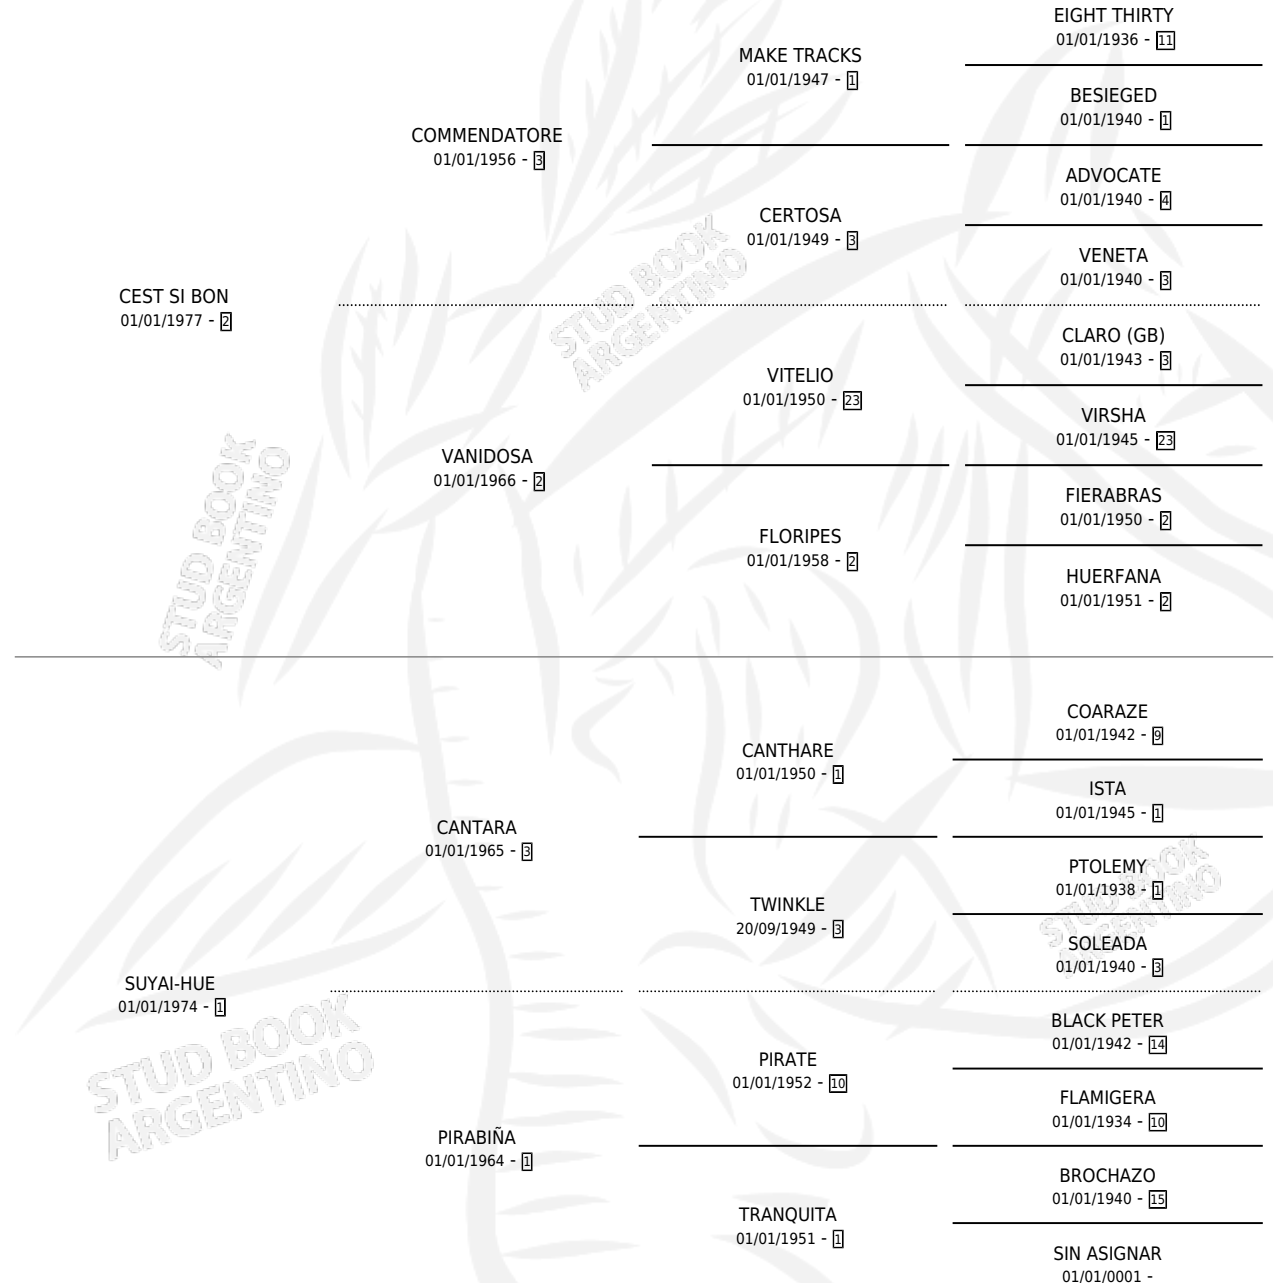

GRAN SUN

por CEST SI BON y SUYAI-HUE por CANTARA

Argentina · Macho · Alazan · SP · 05/12/1988
Familia 1 · Volumen 33

ESTADO

TIPIFICACIÓN SANGUÍNEA	X
TIPIFICACIÓN POR ADN	X
PASAPORTE	X
IDENTIFICACIÓN POR MICROCHIP	X
REPRODUCTOR	X

Lugar de nacimiento: San Luis II

Criador: Sin dato

PEDIGREE

GRAN SUN

Datos oficiales del Stud Book Argentino

Documento generado el 03/05/2026

studbook.org.ar