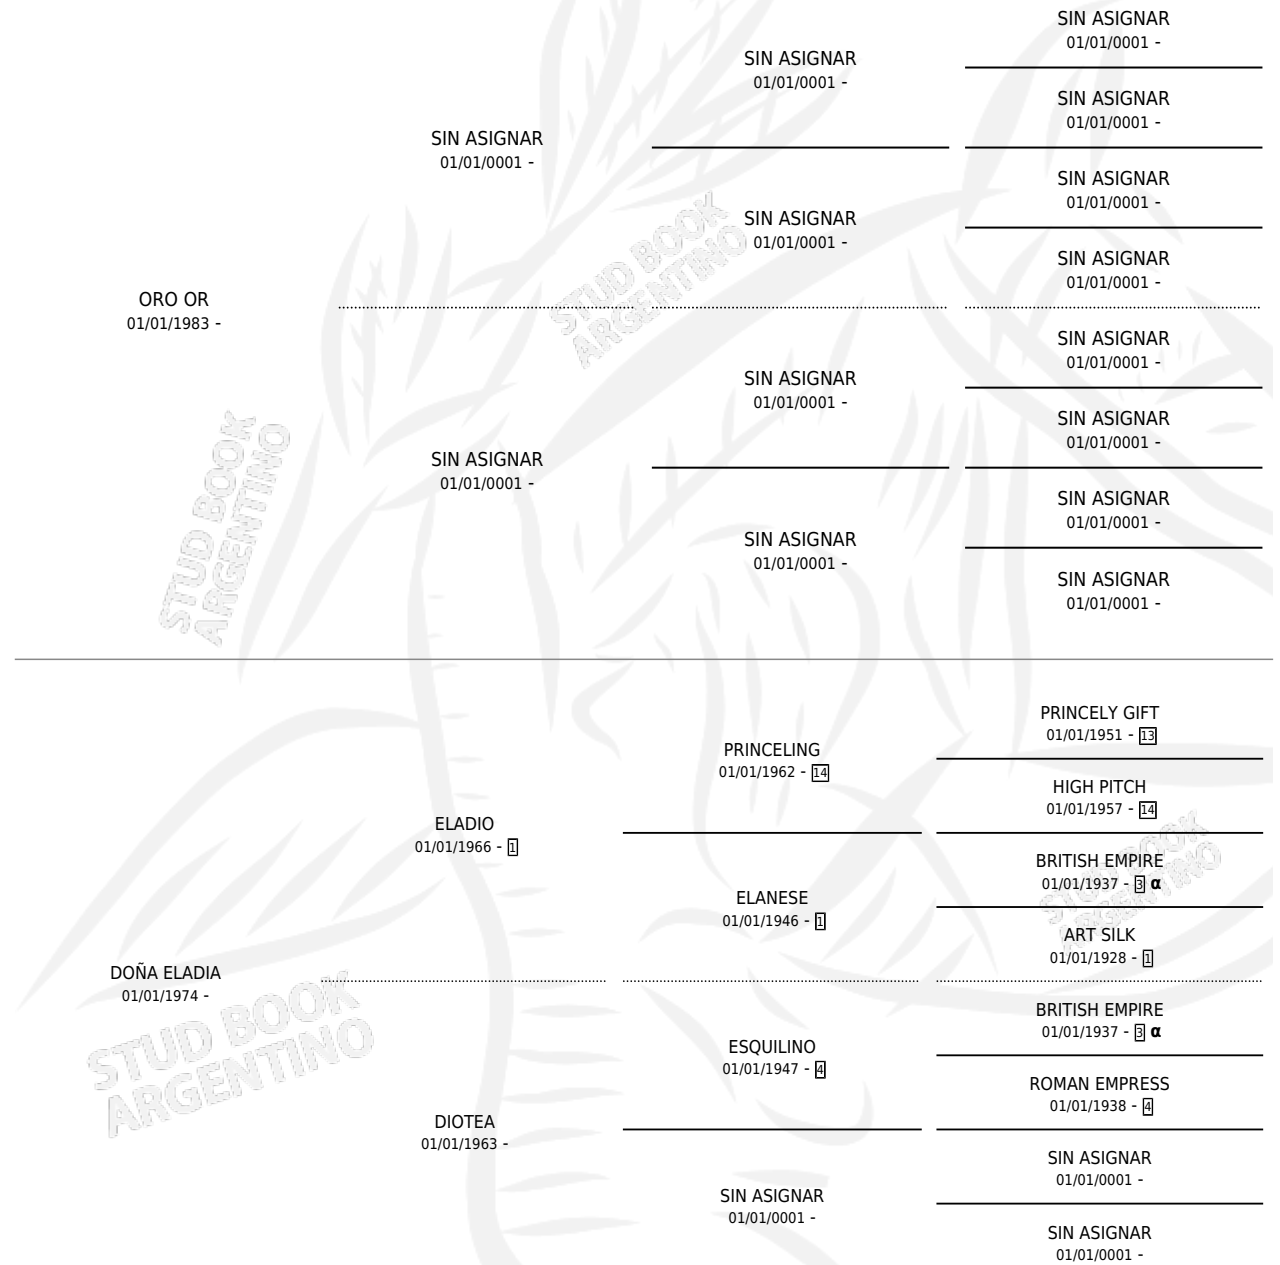

ELADIA

por ORO OR y DOÑA ELADIA por ELADIO

Argentina · Hembra · Zaino · SP · 29/11/1988
Familia · Volumen 33

ESTADO

TIPIFICACIÓN SANGUÍNEA	X
TIPIFICACIÓN POR ADN	X
PASAPORTE	X
IDENTIFICACIÓN POR MICROCHIP	X
REPRODUCTOR	X

Lugar de nacimiento: Malou

Criador: Sin dato

PEDIGREE

INBREEDING : α

ELADIA

Datos oficiales del Stud Book Argentino

Documento generado el 09/06/2026

studbook.org.ar