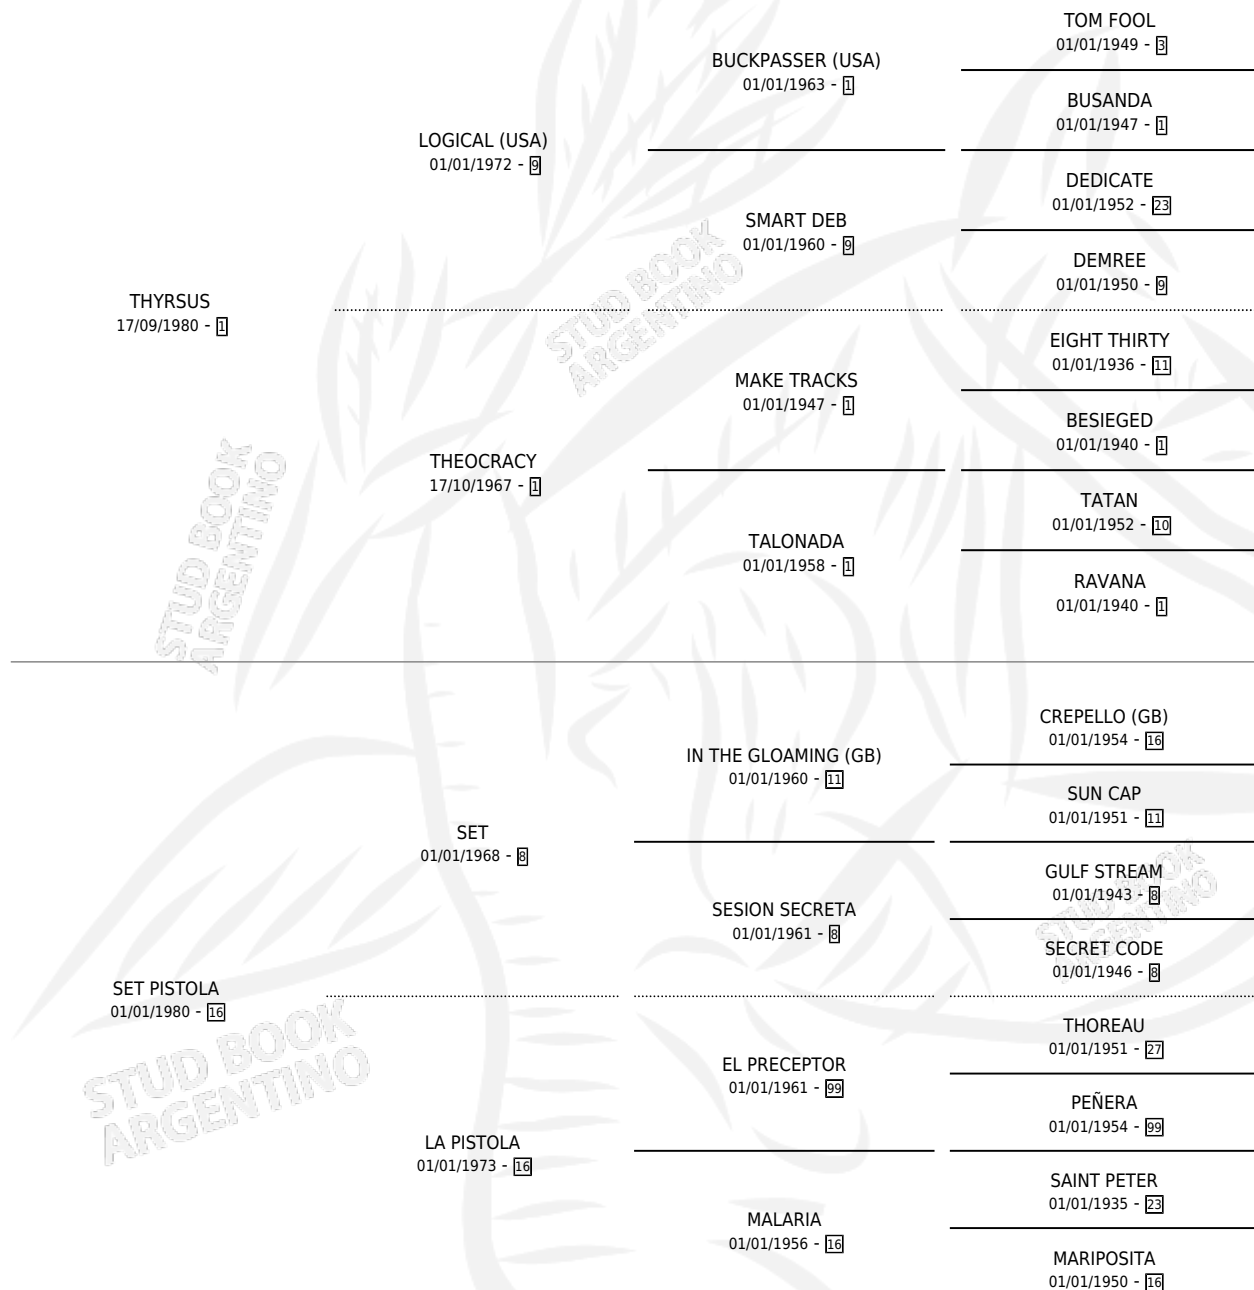

ELVIO FIACA

por THYRSUS y SET PISTOLA por SET

Argentina · Macho · Alazan · SP · 28/10/1988
Familia 16-c · Volumen 33

ESTADO

TIPIFICACIÓN SANGUÍNEA	X
TIPIFICACIÓN POR ADN	X
PASAPORTE	X
IDENTIFICACIÓN POR MICROCHIP	X
REPRODUCTOR	X

Lugar de nacimiento: Lis Ivon

Criador: Sin dato

PEDIGREE