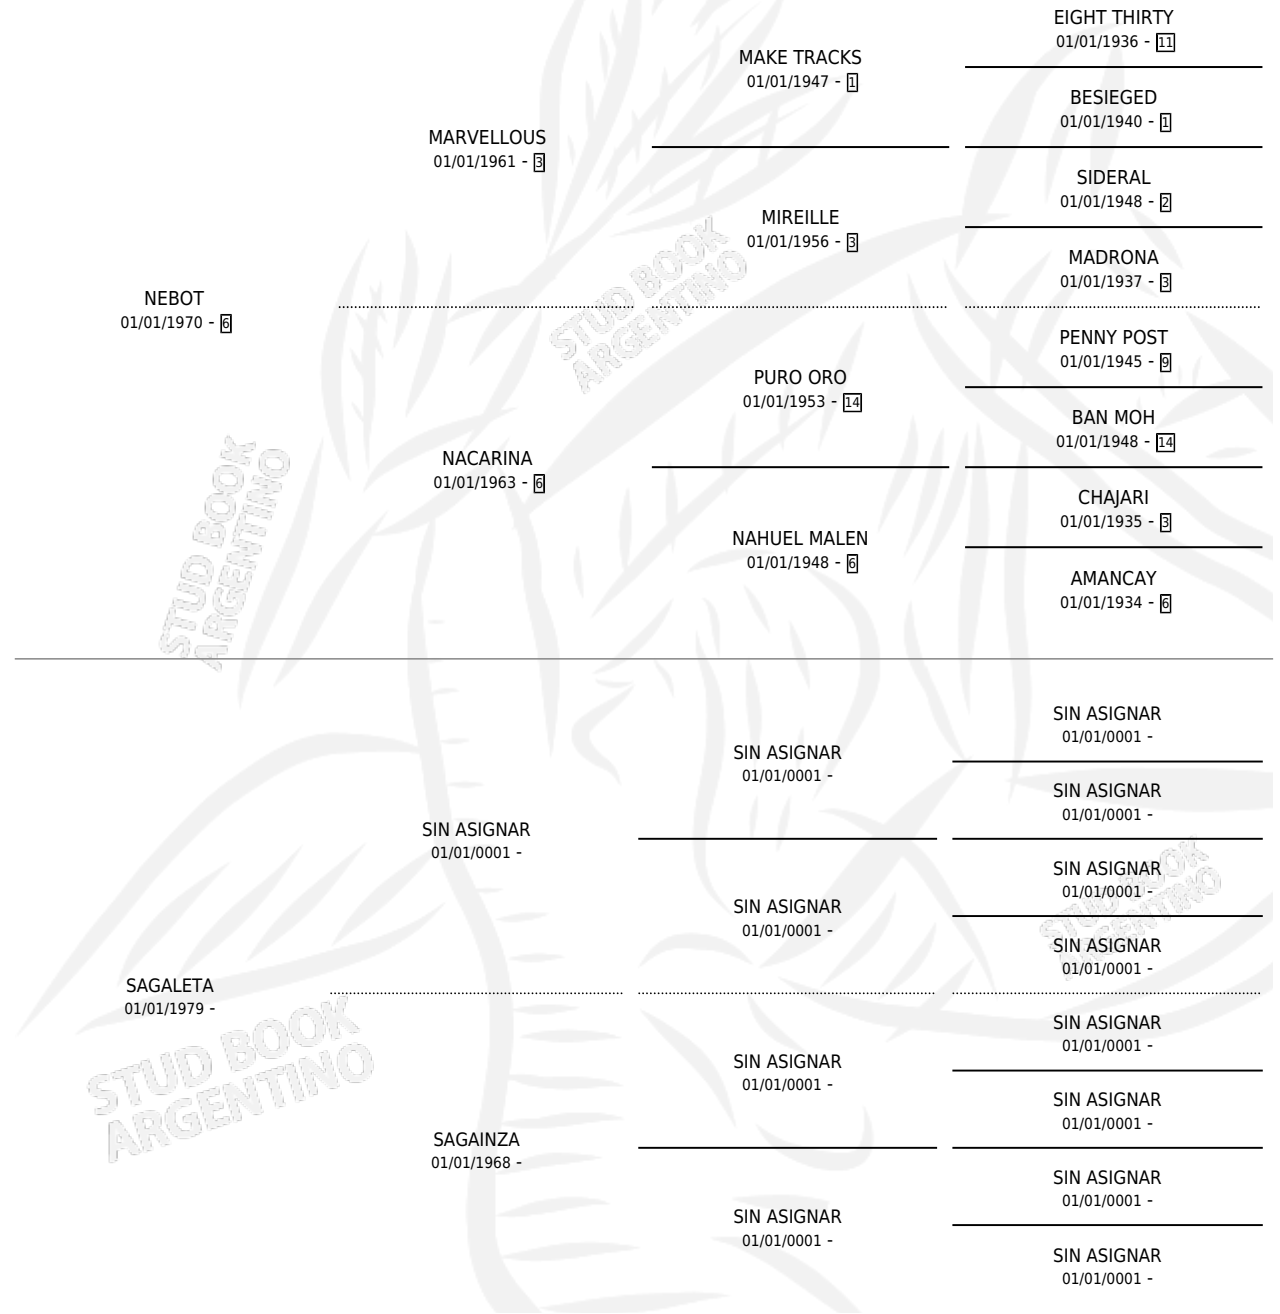

PER LUI

por NEBOT y SAGALETA por SIN ASIGNAR

Argentina · Macho · Alazan Tostado · SP · 25/11/1988
Familia · Volumen 33

ESTADO

TIPIFICACIÓN SANGUÍNEA	X
TIPIFICACIÓN POR ADN	X
PASAPORTE	X
IDENTIFICACIÓN POR MICROCHIP	X
REPRODUCTOR	X

Lugar de nacimiento: Campo particular

Criador: Sin dato

PEDIGREE

CAMPAÑA

Solo carreras oficiales de Argentina

POR EDAD

EDAD	CC	1°	2°	3°	4°	5°	NP	CLC	CLG	CLCG1	CLGG1	IMPORTE	GANANCIA / CC
5 AÑOS	3	0	0	0	0	0	3	0	0	0	0	\$0	\$0
TOTALES	3	0	0	0	0	0	3	0	0	0	0	\$0	\$0
%		0.0%	0.0%	0.0%	0.0%	0.0%	100%	0.0%	0.0%	0.0%	0.0%		