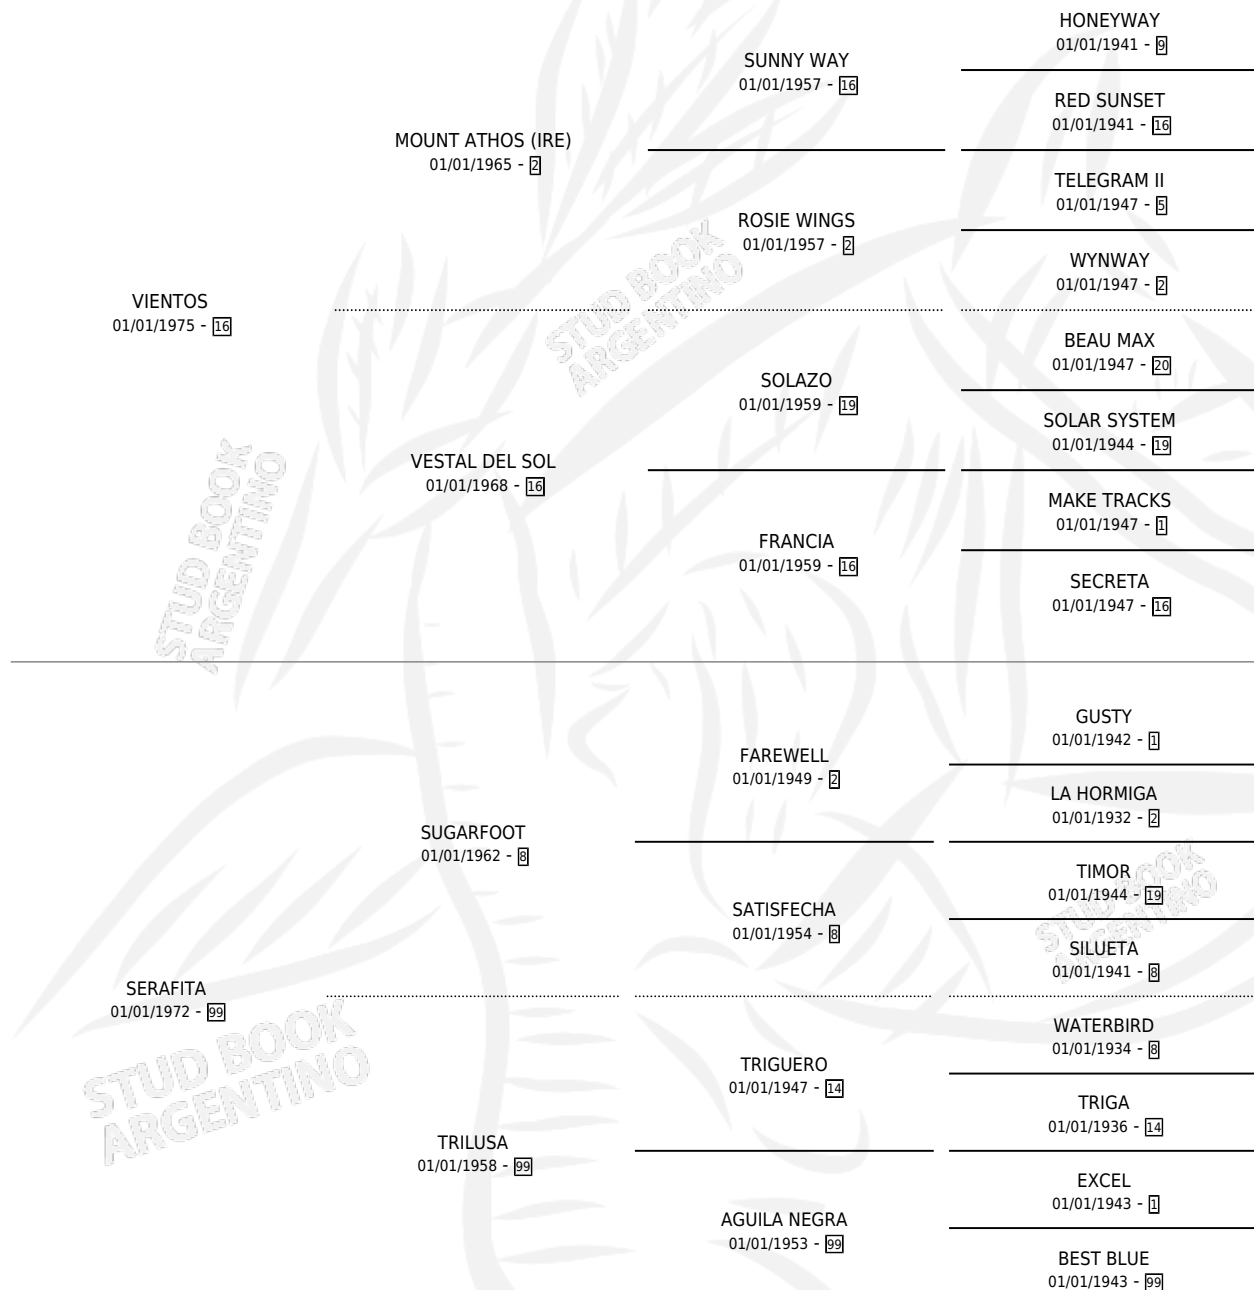

VIENT SERRANO

por VIENTOS y SERAFITA por SUGARFOOT

Argentina · Macho · Zaino Colorado · SP · 30/10/1988
Familia 99 · Volumen 33

ESTADO

TIPIFICACIÓN SANGUÍNEA	X
TIPIFICACIÓN POR ADN	X
PASAPORTE	X
IDENTIFICACIÓN POR MICROCHIP	X
REPRODUCTOR	X

Lugar de nacimiento: Keryma

Criador: Sin dato

PEDIGREE

CAMPAÑA

Solo carreras oficiales de Argentina

POR EDAD

EDAD	CC	1°	2°	3°	4°	5°	NP	CLC	CLG	CLCG1	CLGG1	IMPORTE	GANANCIA / CC
3 AÑOS	6	0	0	1	2	0	3	0	0	0	0	\$0	\$0
TOTALES	6	0	0	1	2	0	3	0	0	0	0	\$0	\$0
%		0.0%	0.0%	16.7%	33.3%	0.0%	50.0%	0.0%	0.0%	0.0%	0.0%		