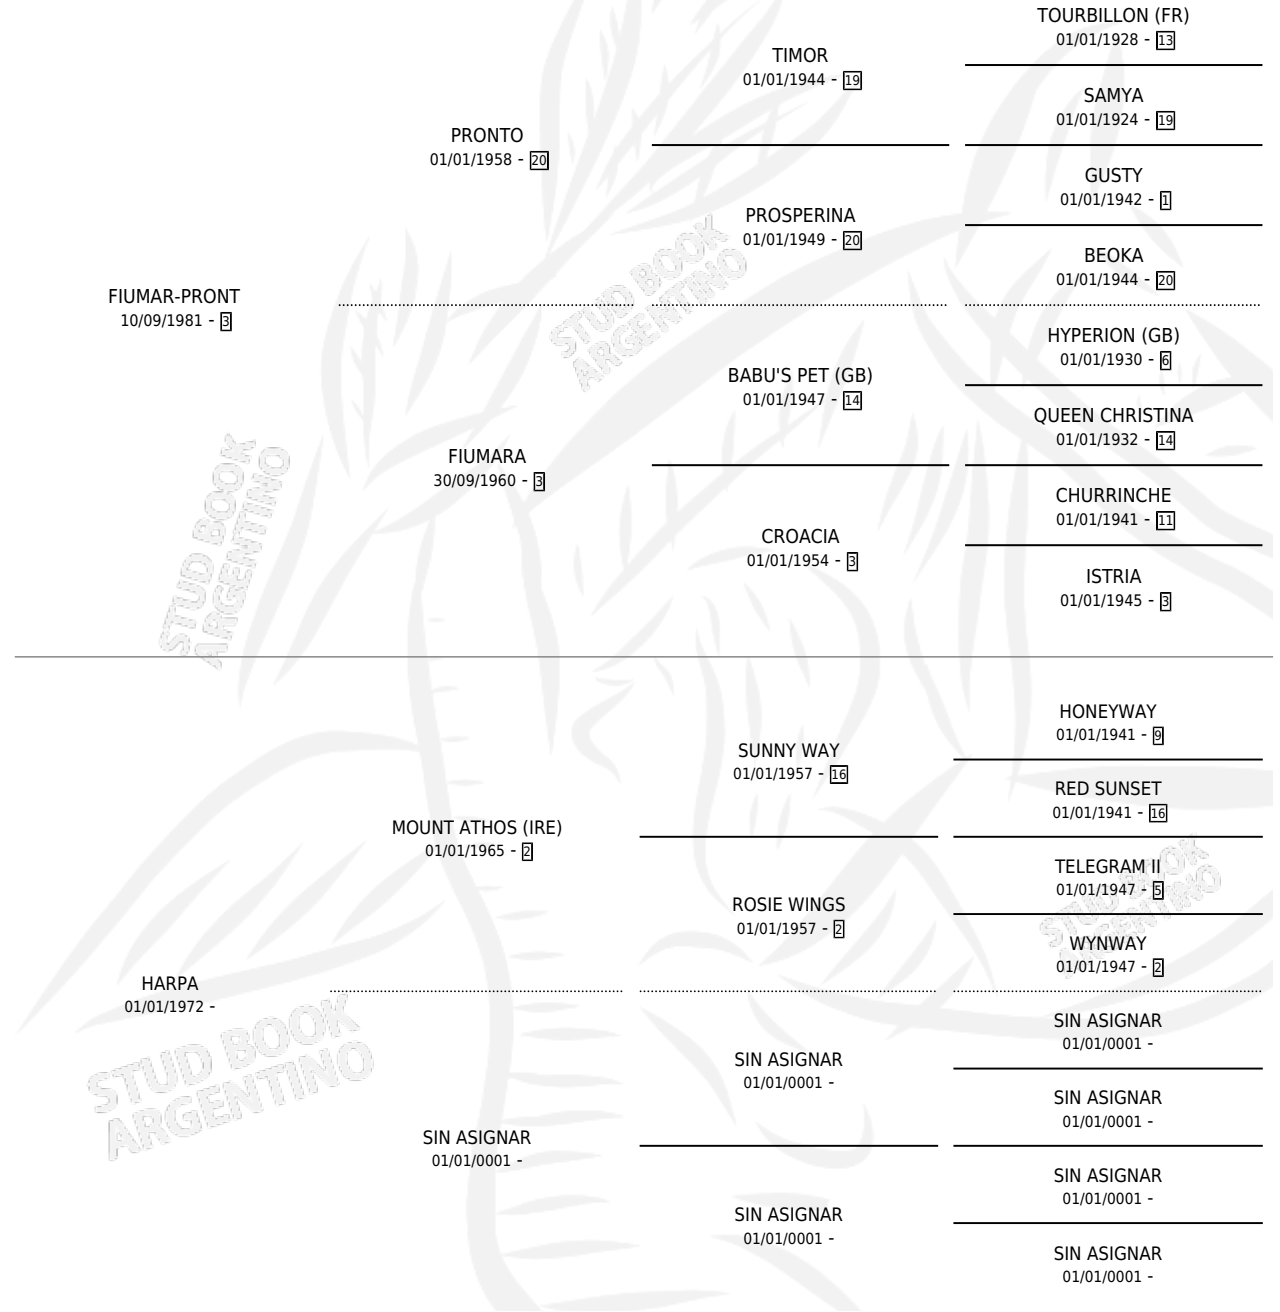

MARILYN-HUE

por FIUMAR-PRONT y HARPA por MOUNT ATHOS (IRE)

Argentina · Hembra · Zaino · SP · 07/12/1988
Familia · Volumen 33

ESTADO

TIPIFICACIÓN SANGUÍNEA	X
TIPIFICACIÓN POR ADN	X
PASAPORTE	X
IDENTIFICACIÓN POR MICROCHIP	X
REPRODUCTOR	X

Lugar de nacimiento: Blaze Hue

Criador: Sin dato

PEDIGREE

CAMPAÑA

Solo carreras oficiales de Argentina

POR EDAD

EDAD	CC	1°	2°	3°	4°	5°	NP	CLC	CLG	CLCG1	CLGG1	IMPORTE	GANANCIA / CC
5 AÑOS	1	0	0	0	0	0	1	0	0	0	0	\$0	\$0
TOTALES	1	0	0	0	0	0	1	0	0	0	0	\$0	\$0
%		0.0%	0.0%	0.0%	0.0%	0.0%	100%	0.0%	0.0%	0.0%	0.0%		