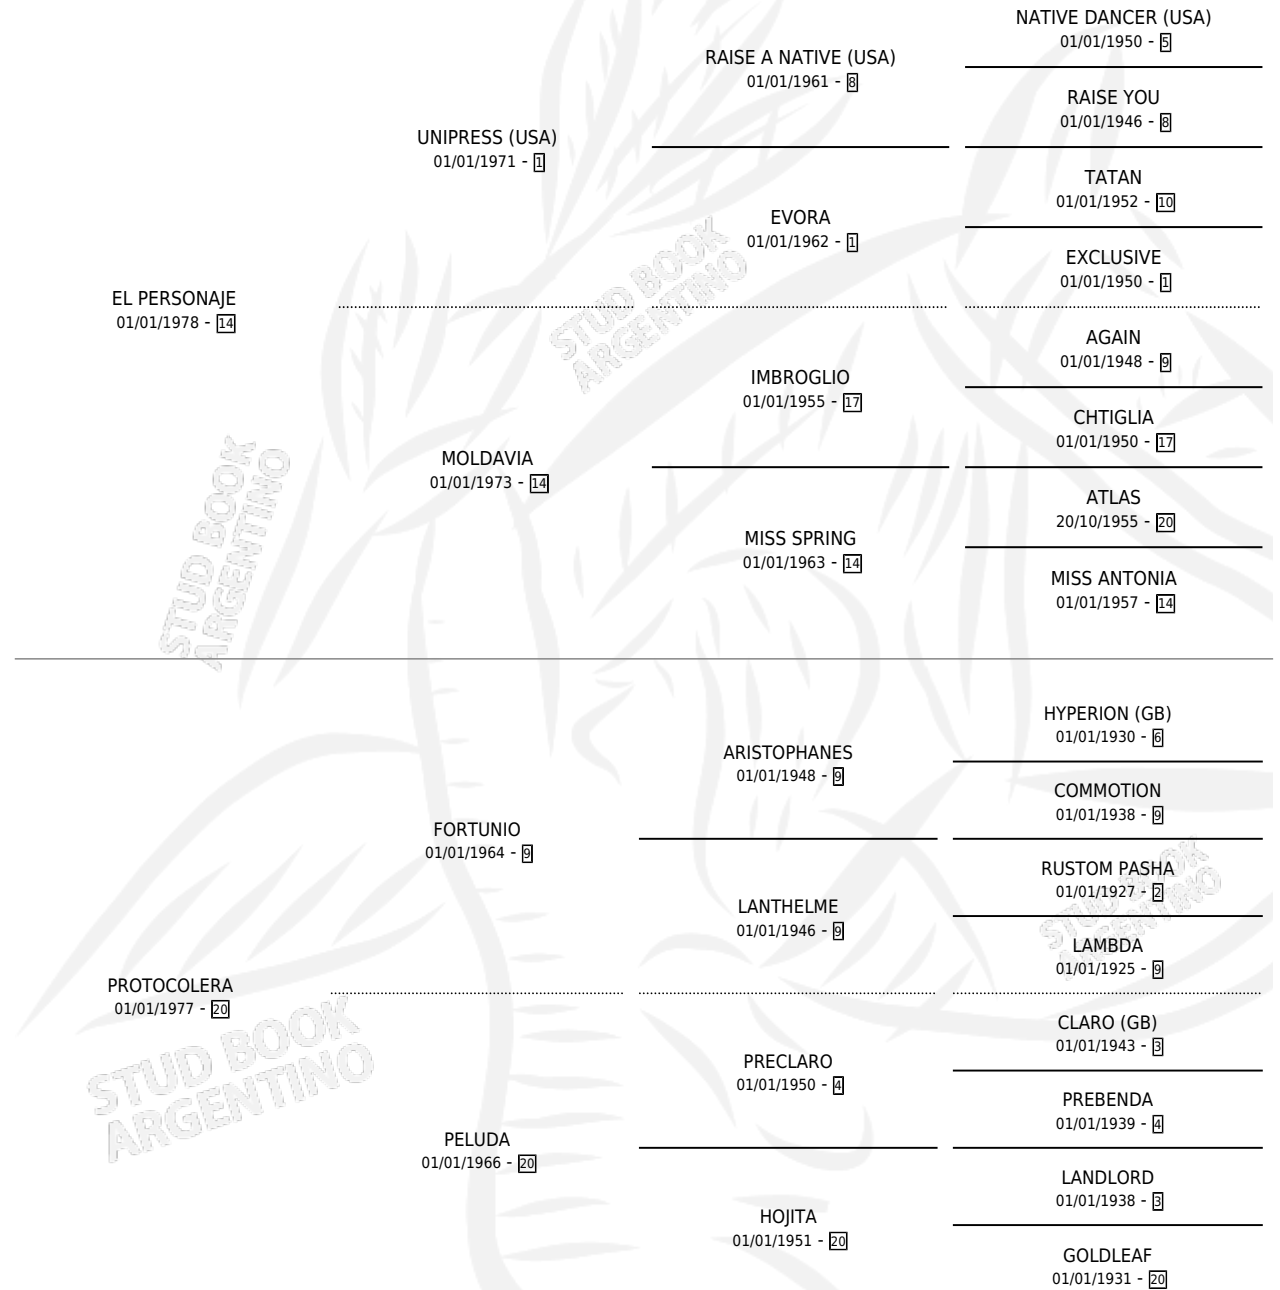

PERMISORA

por **EL PERSONAJE** y **PROTOCOLERA** por **FORTUNIO**

Argentina · Hembra · Zaino · SP · 26/09/1988
Familia 20-c · Volumen 33

ESTADO

| | |
|------------------------------|---|
| TIPIFICACIÓN SANGUÍNEA | X |
| TIPIFICACIÓN POR ADN | X |
| PASAPORTE | X |
| IDENTIFICACIÓN POR MICROCHIP | X |
| REPRODUCTOR | ✓ |

Lugar de nacimiento: Maria Alicia

Criador: Sin dato

PEDIGREE

S

mientos 0 / Efectividad 0.00%

PADRILLO

PRODUCTO

CRIADOR

1ER SERVICIO

ÚLTIMO SERVICIO

CRISOLITO

∅

25/11/1998

25/11/1998

PERMISORA

Datos oficiales del Stud Book Argentino