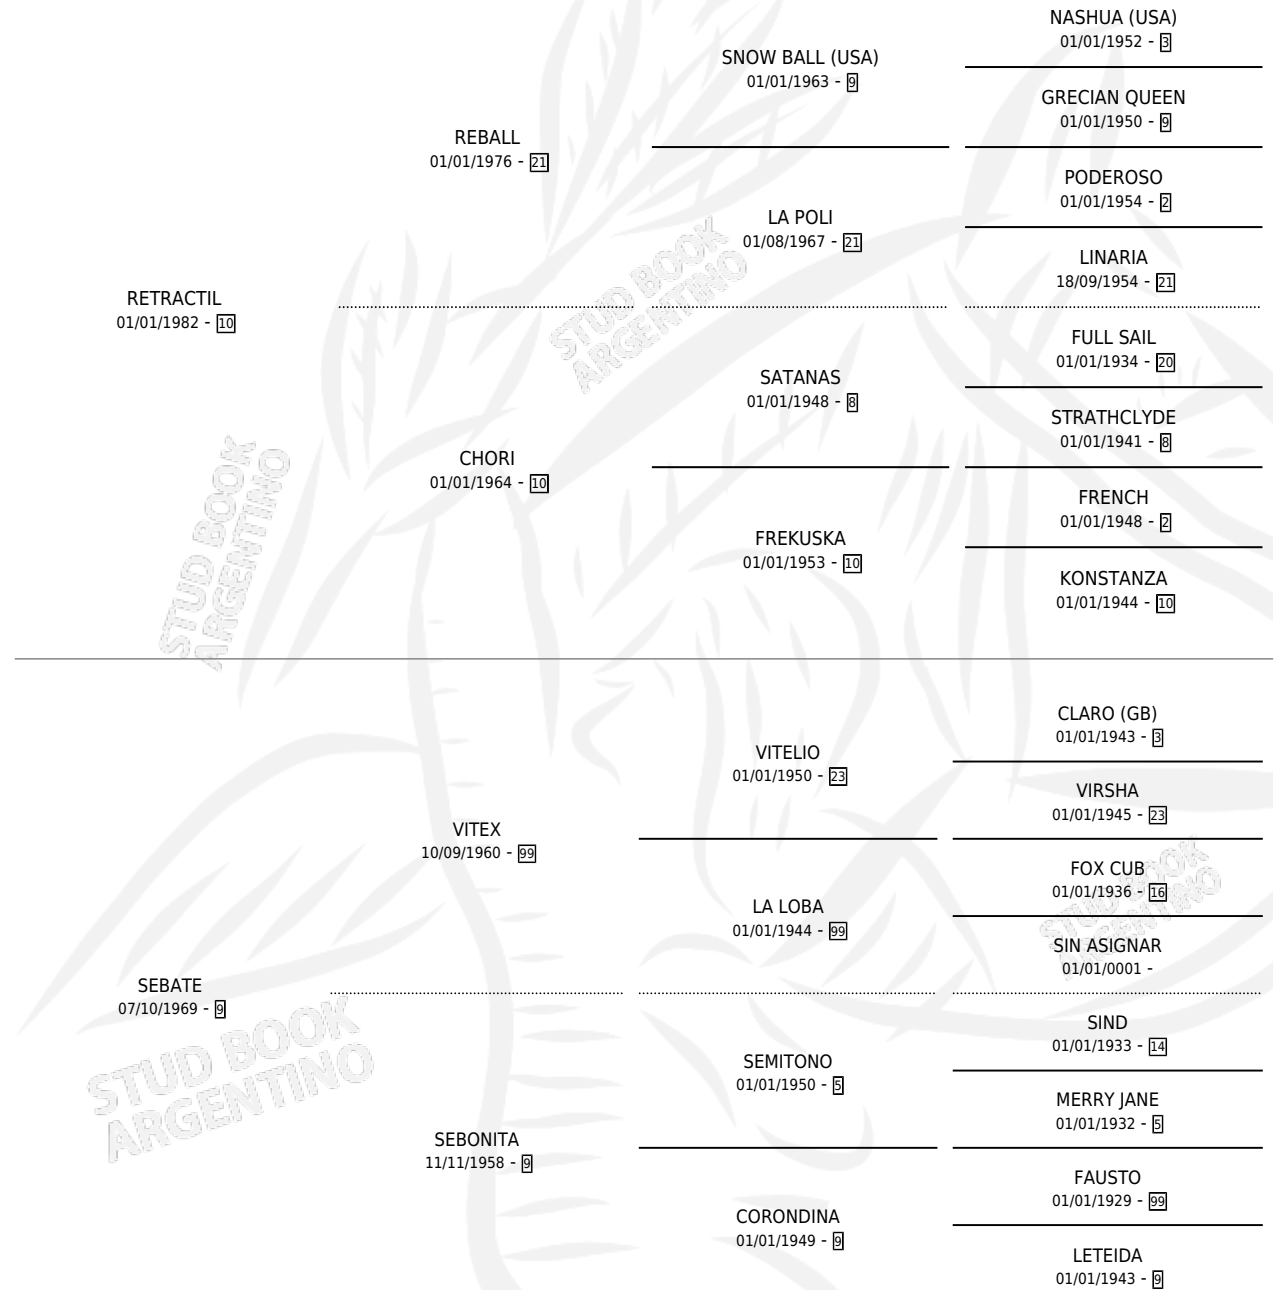

SULTANA REAL

por **RETRACTIL** y **SEBATE** por **VITEX**

Argentina · Hembra · Alazan · SP · 10/09/1988
Familia 9 · Volumen 33

ESTADO

TIPIFICACIÓN SANGUÍNEA	X
TIPIFICACIÓN POR ADN	X
PASAPORTE	X
IDENTIFICACIÓN POR MICROCHIP	X
REPRODUCTOR	✓

Lugar de nacimiento: El Tordillo

Criador: Sin dato

PEDIGREE

CAMPAÑA

Solo carreras oficiales de Argentina

POR EDAD

EDAD	CC	1°	2°	3°	4°	5°	NP	CLC	CLG	CLCG1	CLGG1	IMPORTE	GANANCIA / CC
4 AÑOS	7	0	0	0	0	2	5	0	0	0	0	\$0	\$0
5 AÑOS	4	0	0	0	1	0	3	0	0	0	0	\$382	\$96
6 AÑOS	2	0	0	0	0	0	2	0	0	0	0	\$0	\$0
TOTALES	13	0	0	0	1	2	10	0	0	0	0	\$382	\$29
%		0.0%	0.0%	0.0%	7.7%	15.4%	76.9%	0.0%	0.0%	0.0%	0.0%		