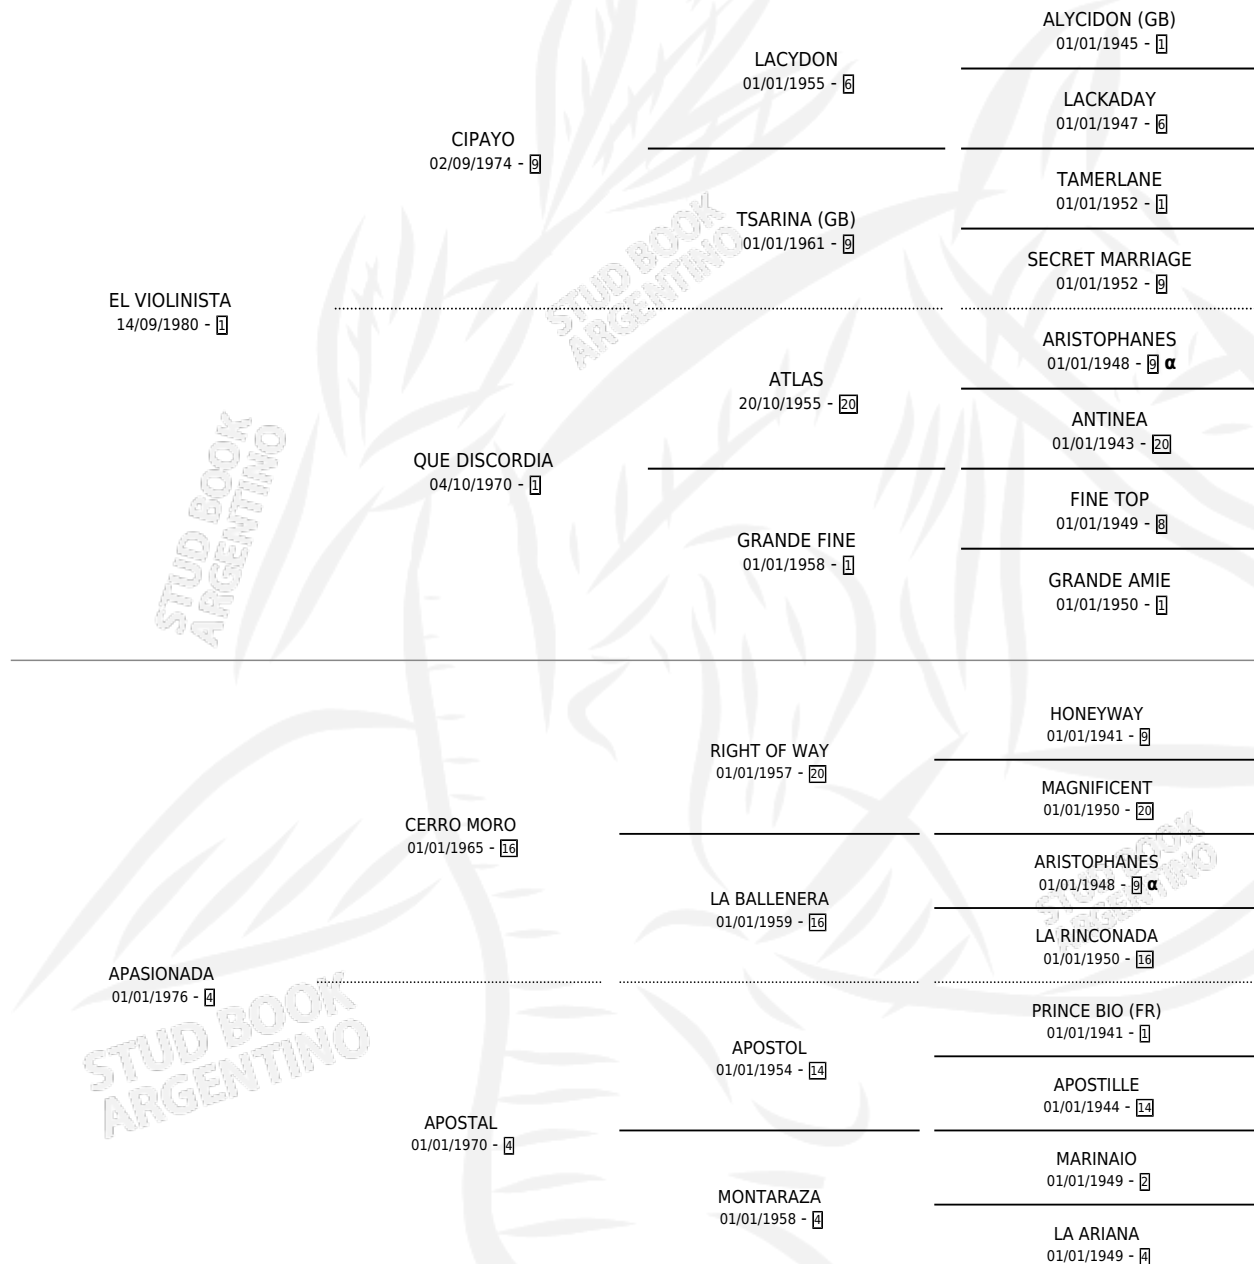

VIOLIN GAUCHO

por EL VIOLINISTA y APASIONADA por CERRO MORO

Argentina · Macho · Zaino · SP · 04/12/1988
Familia 4-h · Volumen 33

ESTADO

TIPIFICACIÓN SANGUÍNEA	X
TIPIFICACIÓN POR ADN	X
PASAPORTE	X
IDENTIFICACIÓN POR MICROCHIP	X
REPRODUCTOR	X

Lugar de nacimiento: San Jeronimo Sur

Criador: Sin dato

PEDIGREE

INBREEDING : α

CAMPAÑA

Solo carreras oficiales de Argentina

POR EDAD

EDAD	CC	1°	2°	3°	4°	5°	NP	CLC	CLG	CLCG1	CLGG1	IMPORTE	GANANCIA / CC
3 AÑOS	4	0	0	0	0	0	4	0	0	0	0	\$0	\$0
4 AÑOS	10	0	3	1	1	2	3	0	0	0	0	\$0	\$0
TOTALES	14	0	3	1	1	2	7	0	0	0	0	\$0	\$0
%		0.0%	21.4%	7.1%	7.1%	14.3%	50.0%	0.0%	0.0%	0.0%	0.0%		

Placés en La Plata y San Isidro en 14 carreras disputadas.

POR DISTANCIA

HIPODROMO	CC	1°	2°	3°	4°	5°	NP	CLC	CLG	CLCG1	CLGG1	IMPORTE
SAN ISIDRO	9	0	0	1	0	2	6	0	0	0	0	\$0
1200 MTS	6	0	0	1	0	2	3	0	0	0	0	\$0
1400 MTS	3	0	0	0	0	0	3	0	0	0	0	\$0
PALERMO	1	0	0	0	1	0	0	0	0	0	0	\$0
1200 MTS	1	0	0	0	1	0	0	0	0	0	0	\$0
LA PLATA	4	0	3	0	0	0	1	0	0	0	0	\$0
1400 MTS	1	0	1	0	0	0	0	0	0	0	0	\$0
1200 MTS	3	0	2	0	0	0	1	0	0	0	0	\$0