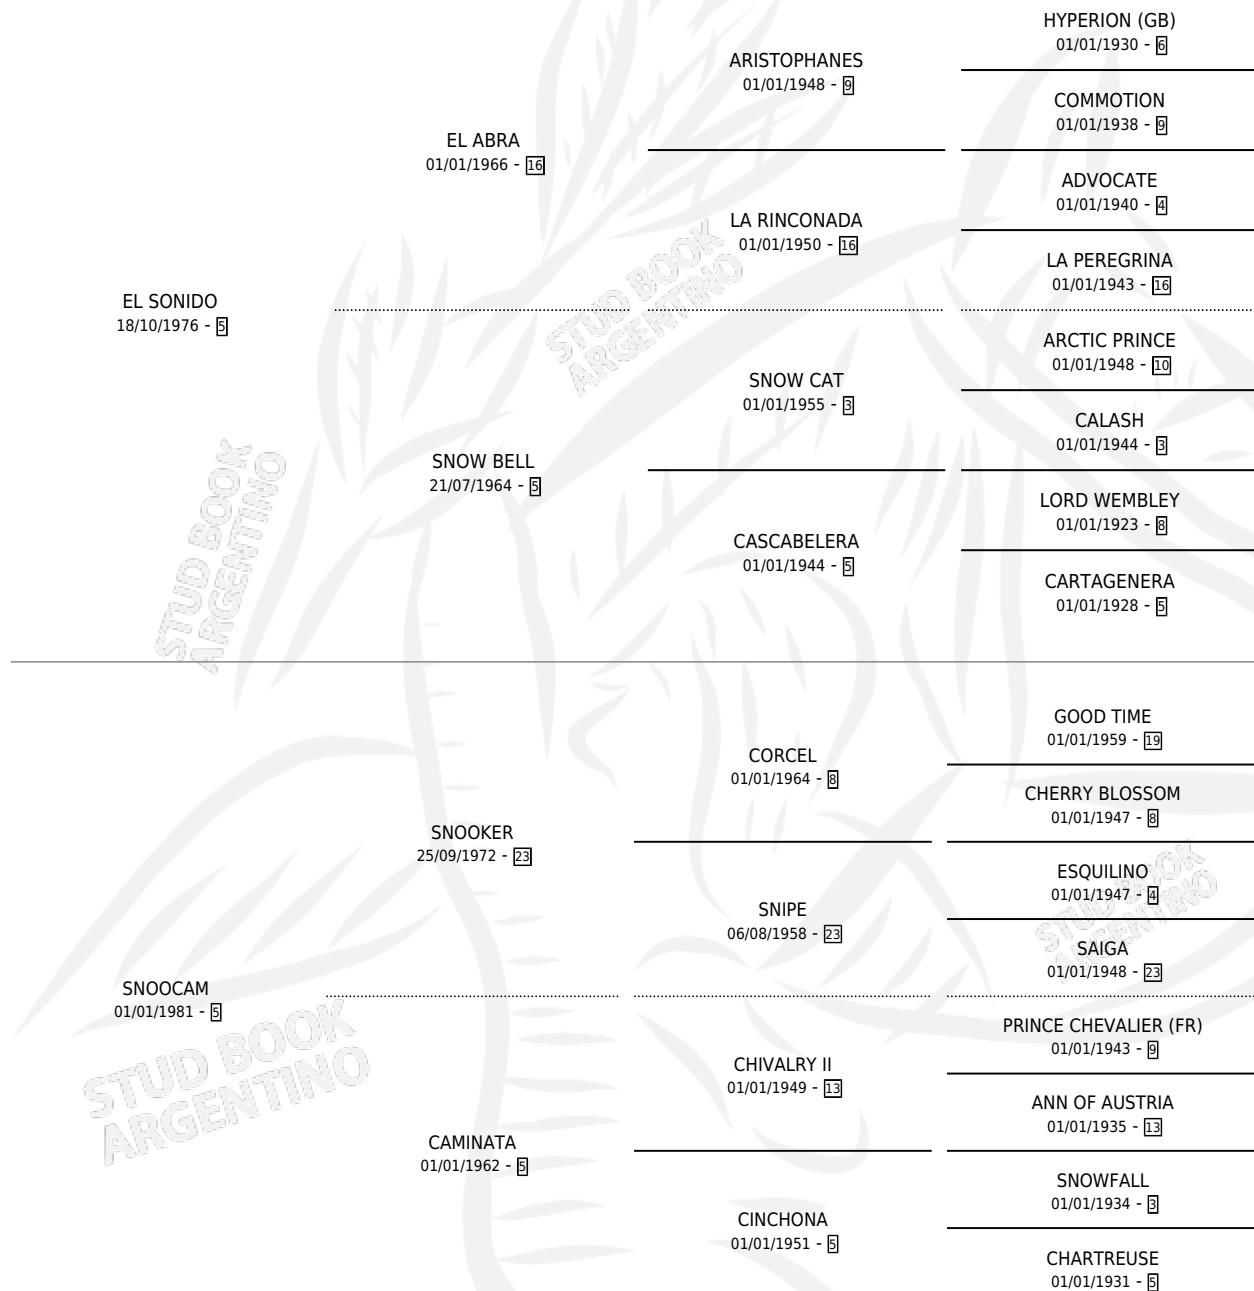

YANGA

por **EL SONIDO** y **SNOOCAM** por **SNOOKER**

Argentina · Hembra · Alazan · SP · 04/10/1988
Familia 5-c · Volumen 33

ESTADO

TIPIFICACIÓN SANGUÍNEA	✓
TIPIFICACIÓN POR ADN	X
PASAPORTE	X
IDENTIFICACIÓN POR MICROCHIP	X
REPRODUCTOR	✓

Lugar de nacimiento: Lonquimay

Criador: Lonquimay

~

HIJOS

	MACHOS	HEMBRAS
1 NACIERON	0	1
SIN ACTUACIONES		

PEDIGREE