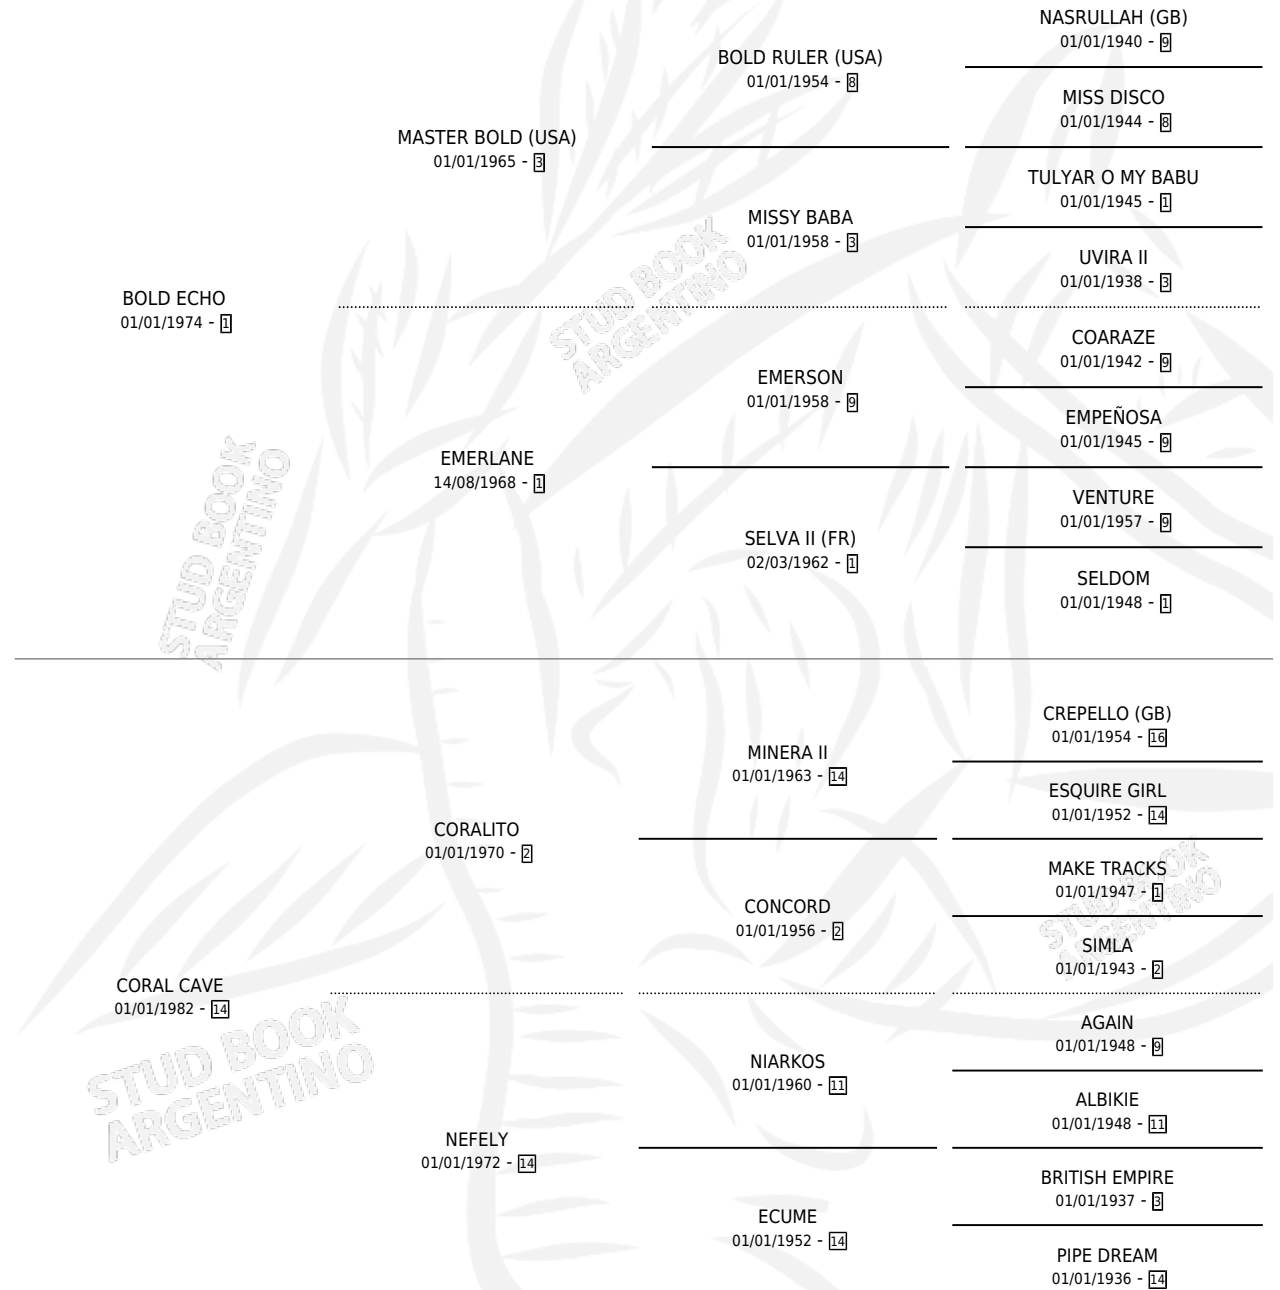

BOLD BARTOLO

por **BOLD ECHO** y **CORAL CAVE** por **CORALITO**

Argentina · Macho · Zaino Doradillo · SP · 11/09/1988
Familia 14-e · Volumen 33

ESTADO

| | |
|------------------------------|---|
| TIPIFICACIÓN SANGUÍNEA | X |
| TIPIFICACIÓN POR ADN | X |
| PASAPORTE | X |
| IDENTIFICACIÓN POR MICROCHIP | X |
| REPRODUCTOR | X |

Lugar de nacimiento: El Tropo

Criador: Sin dato

PEDIGREE

BOLD BARTOLO

Datos oficiales del Stud Book Argentino

Documento generado el 04/05/2026

studbook.org.ar