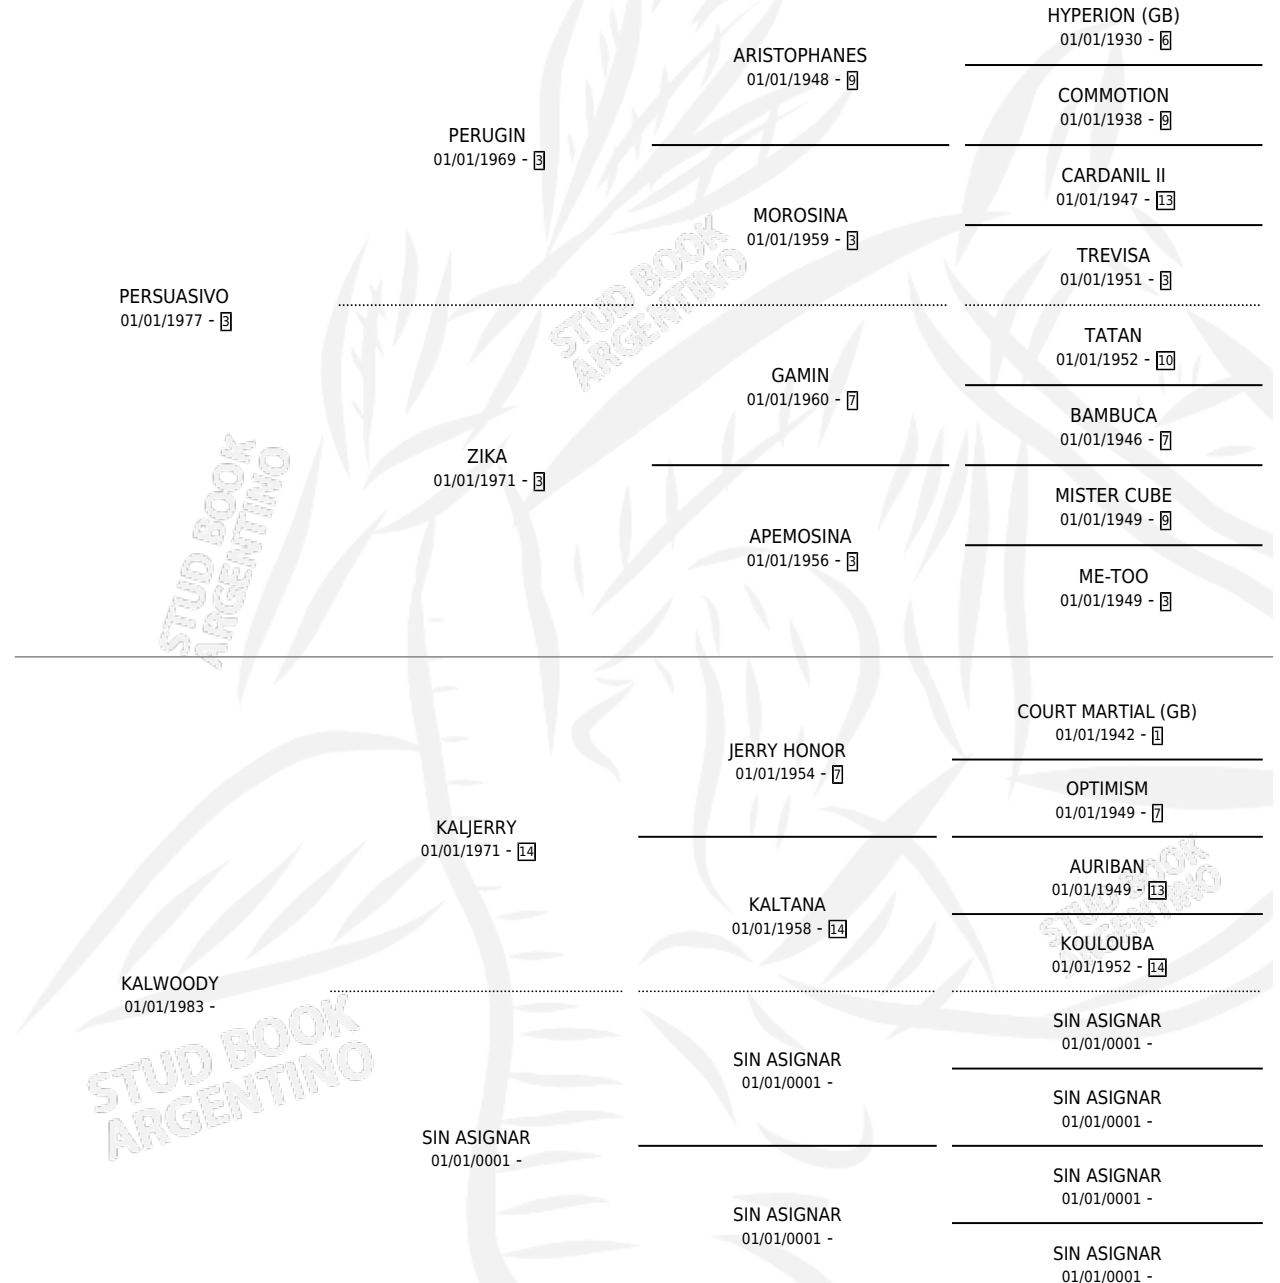

PACHA MAMA

por **PERSUASIVO** y **KALWOODY** por **KALJERRY**

Argentina · Hembra · Alazan · SP · 27/11/1988
Familia · Volumen 33

ESTADO

TIPIFICACIÓN SANGUÍNEA	X
TIPIFICACIÓN POR ADN	X
PASAPORTE	X
IDENTIFICACIÓN POR MICROCHIP	X
REPRODUCTOR	X

Lugar de nacimiento: Euzkadi

Criador: Euzkadi

PEDIGREE

PACHA MAMA

Datos oficiales del Stud Book Argentino

Documento generado el 15/05/2026

studbook.org.ar