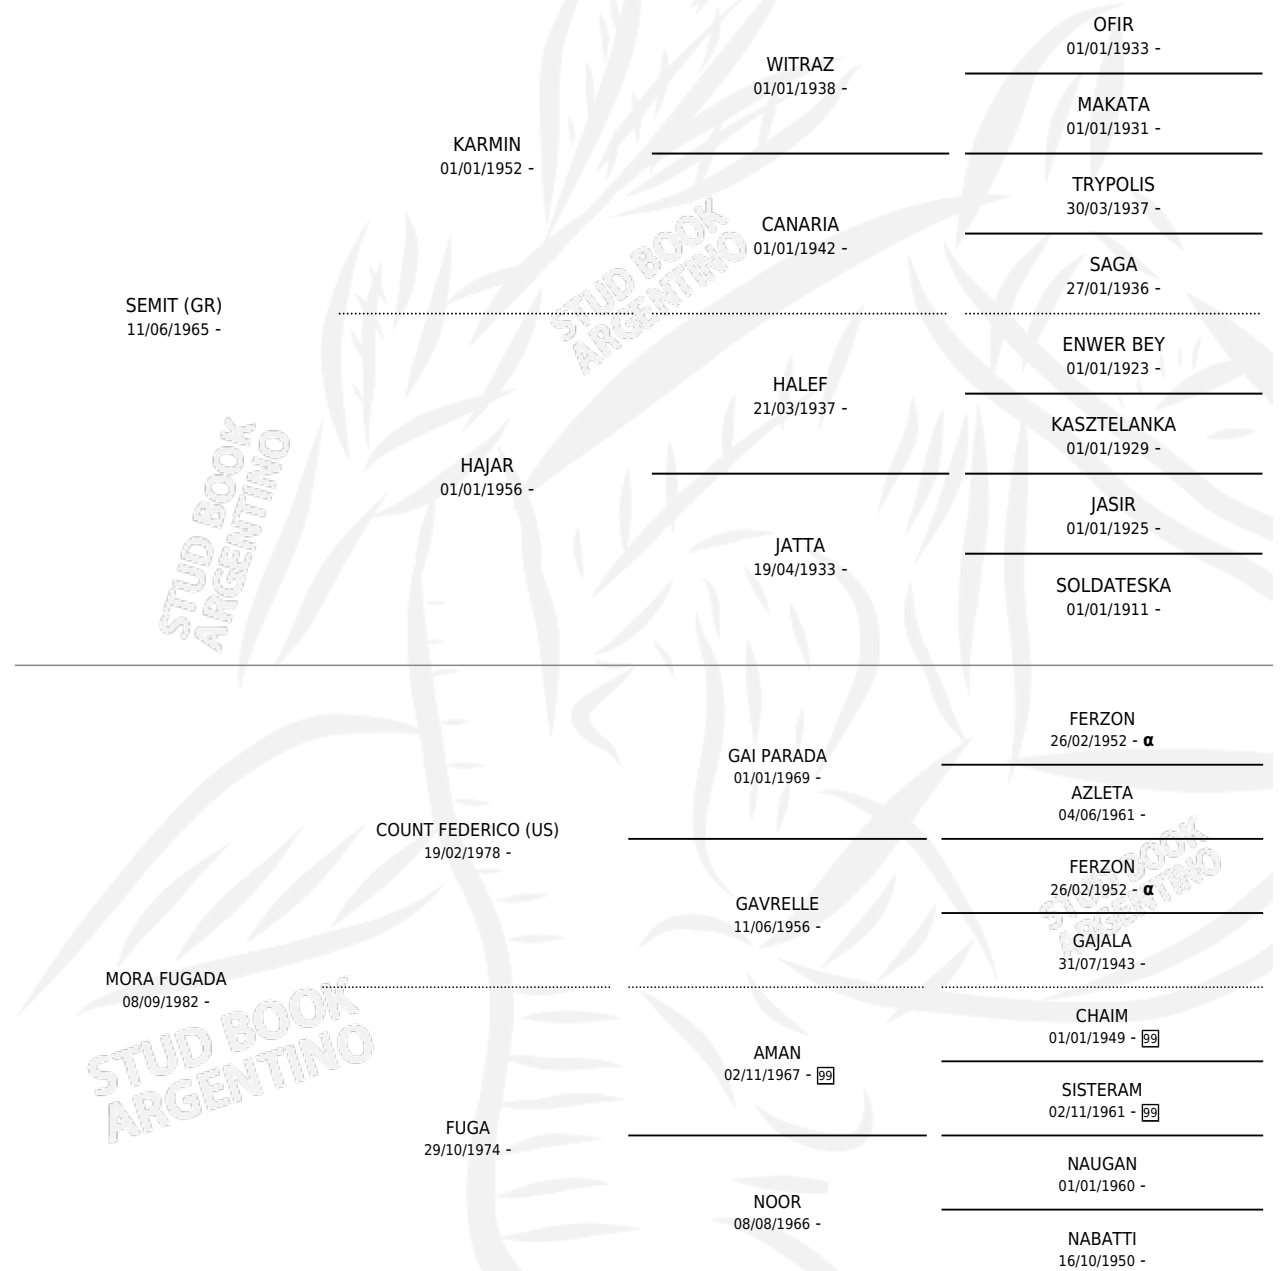

LC FUSEMA

por SEMIT (GR) y MORA FUGADA por COUNT FEDERICO (US)

Argentina · Hembra · Zaino Colorado · AP · 01/01/1989
Familia · Volumen 33

ESTADO

TIPIFICACIÓN SANGUÍNEA	✓
TIPIFICACIÓN POR ADN	✓
PASAPORTE	X
IDENTIFICACIÓN POR MICROCHIP	X
REPRODUCTOR	✓

Lugar de nacimiento: La Catalina

Criador: La Catalina

~

HIJOS

	MACHOS	HEMBRAS
9 NACIERON	5	4
2 CORRIERON	0	2
1 GANARON	0	1
0 GANADORES CL	0 GANADORES GR	0 GANADORES G1

PEDIGREE

INBREEDING : α

CAMPAÑA

Solo carreras oficiales de Argentina

POR EDAD

EDAD	CC	1°	2°	3°	4°	5°	NP	CLC	CLG	CLCG1	CLGG1	IMPORTE	GANANCIA / CC
4 AÑOS	3	1	0	0	1	1	0	3	1	0	0	\$0	\$0
5 AÑOS	4	2	0	1	0	0	1	1	0	0	0	\$0	\$0
TOTALES	7	3	0	1	1	1	1	4	1	0	0	\$0	\$0
%		42.9%	0.0%	14.3%	14.3%	14.3%	14.3%	57.1%	25.0%	0.0%	0.0%		