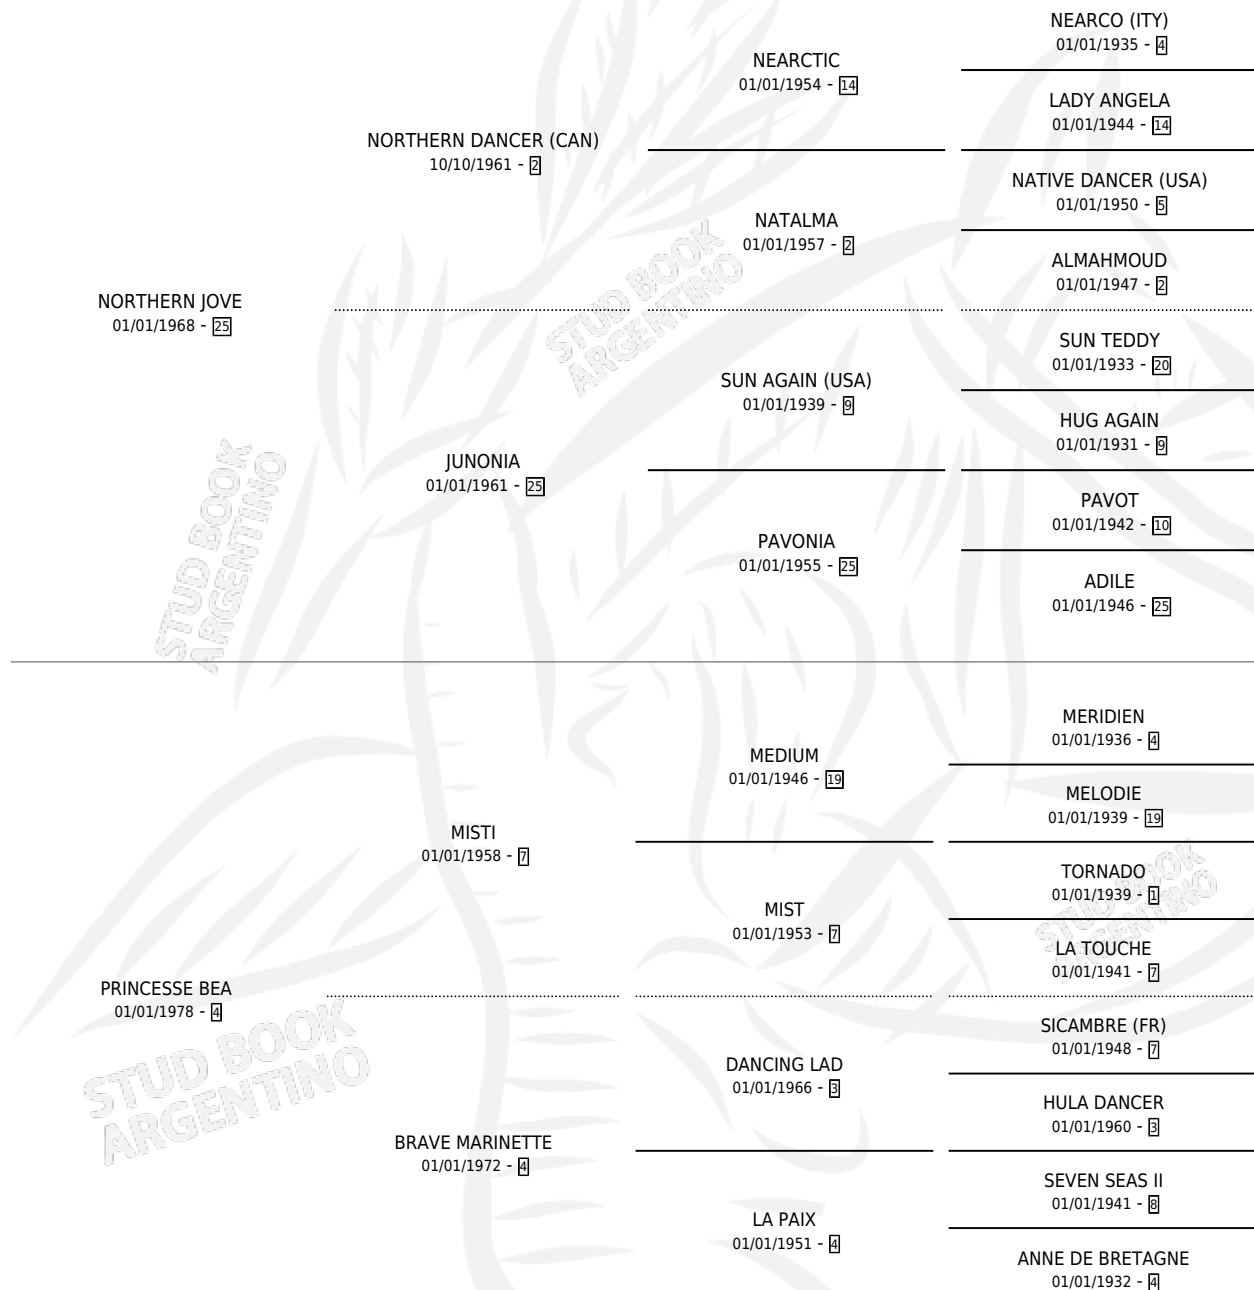

TIKITACKY (USA)

por **NORTHERN JOVE** y **PRINCESSE BEA** por **MISTI**

Estados Unidos · Hembra · Alazan Tostado · SP ·
15/06/1984
Familia 4-i · Volumen web

ESTADO

TIPIFICACIÓN SANGUÍNEA	✓
TIPIFICACIÓN POR ADN	✓
PASAPORTE	X
IDENTIFICACIÓN POR MICROCHIP	X
REPRODUCTOR	✓

Lugar de nacimiento: Estados Unidos

Criador: Extranjero

~

HIJOS

	MACHOS	HEMBRAS
8 NACIERON	5	3
6 CORRIERON	3	3
4 GANARON	3	1
0 GANADORES CL	0 GANADORES GR	0 GANADORES G1

PEDIGREE

EXPORTACIÓN / IMPORTACIÓN

FECHA	MOVIMIENTO	PAÍS
16/01/1989	IMPORTADO	ESTADOS UNIDOS