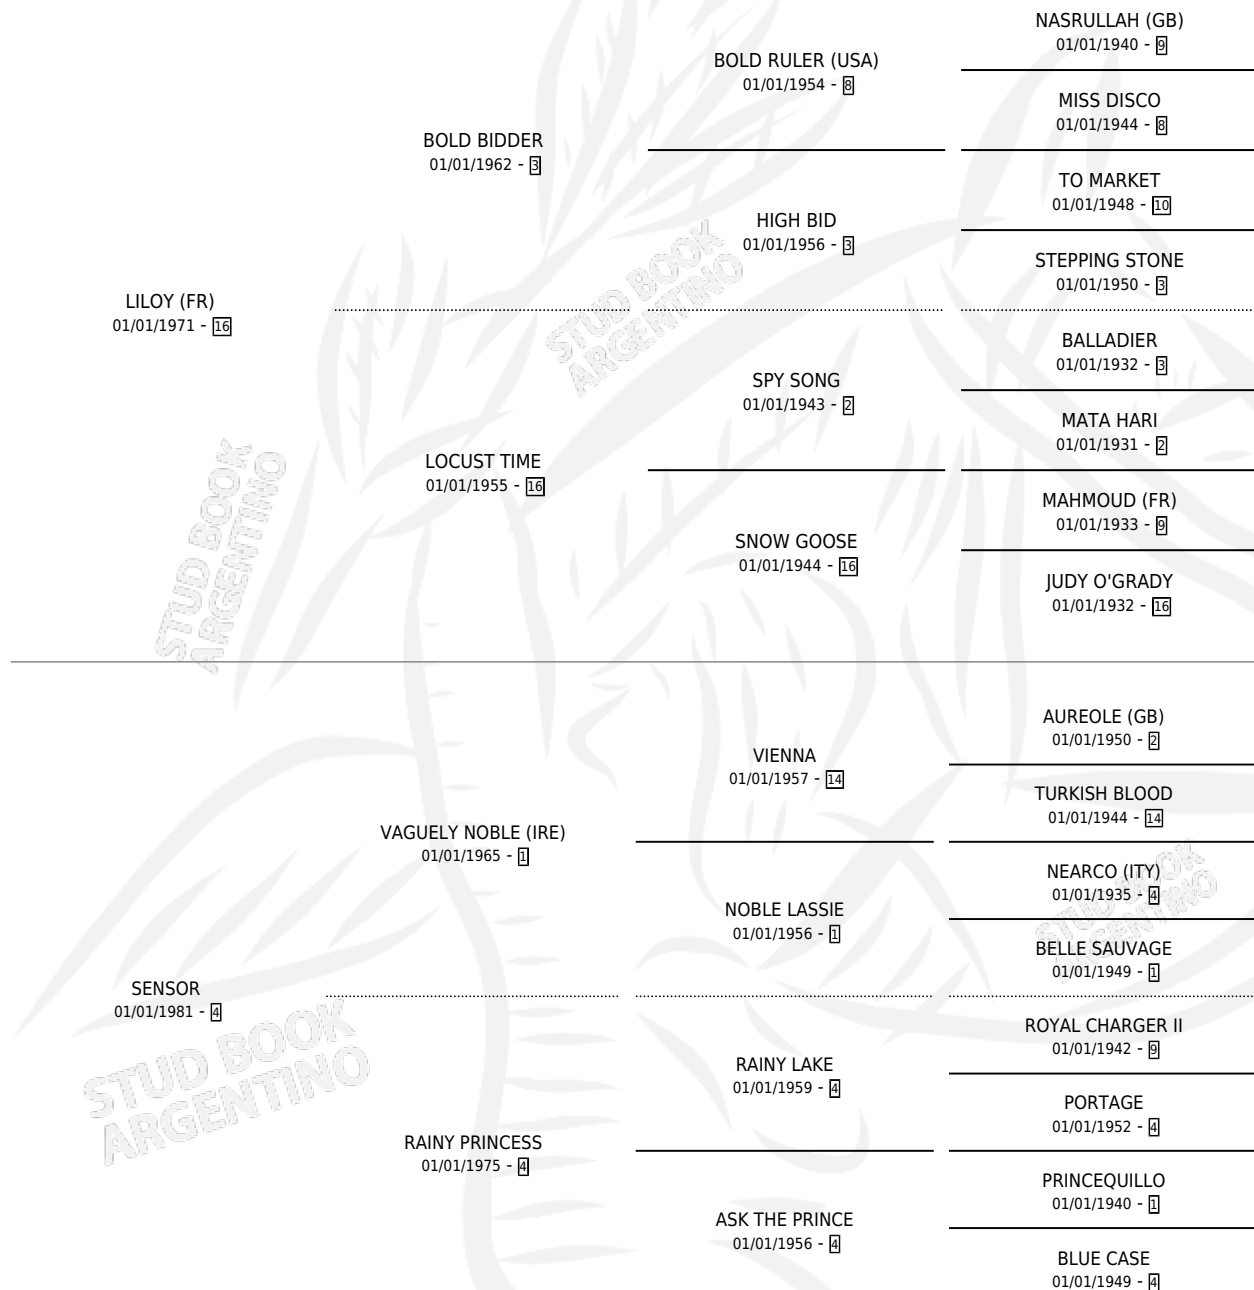

LOCUST (USA)

por LILOY (FR) y SENSOR por VAGUELY NOBLE (IRE)

Estados Unidos · Hembra · Zaino · SP · 16/03/1988
Familia 4-r · Volumen web

ESTADO

TIPIFICACIÓN SANGUÍNEA	✓
TIPIFICACIÓN POR ADN	X
PASAPORTE	X
IDENTIFICACIÓN POR MICROCHIP	X
REPRODUCTOR	✓

Lugar de nacimiento: Estados Unidos

Criador: Extranjero

~

HIJOS

	MACHOS	HEMBRAS
4 NACIERON	3	1
3 CORRIERON	2	1
2 GANARON	2	0
0 GANADORES CL	0 GANADORES GR	0 GANADORES G1

PEDIGREE