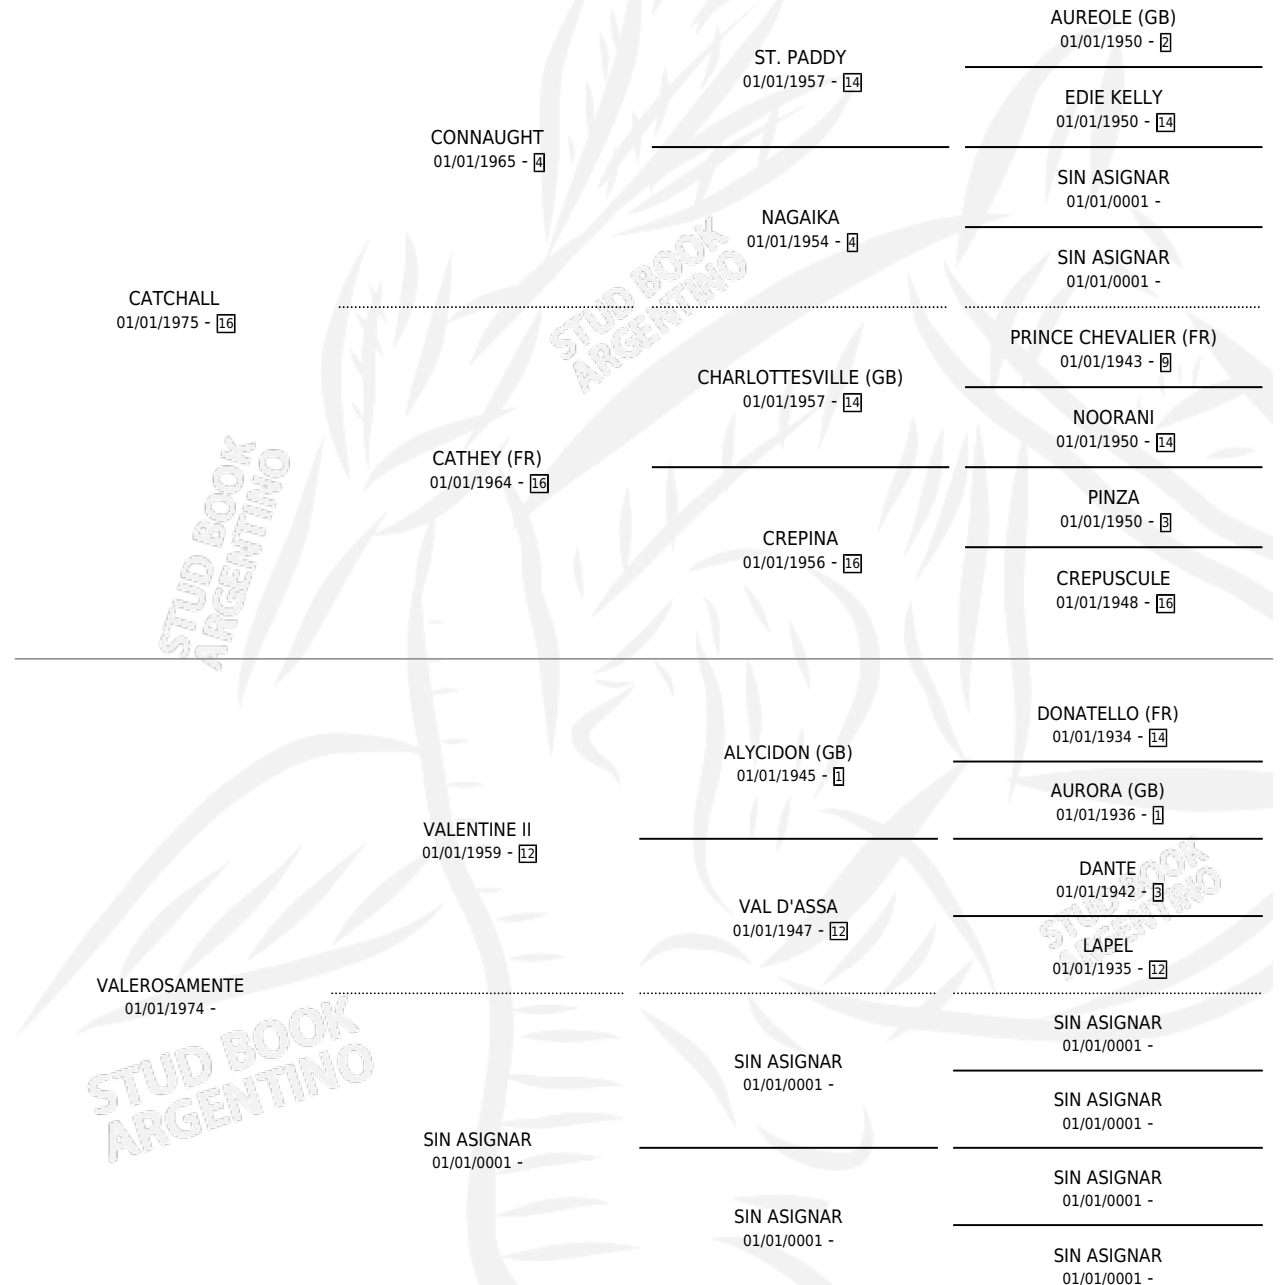

FLOYD

por CATCHALL y VALEROSAMENTE por VALENTINE II

Argentina · Hembra · Alazan · SP · 18/09/1988
Familia · Volumen 33

ESTADO

TIPIFICACIÓN SANGUÍNEA	X
TIPIFICACIÓN POR ADN	X
PASAPORTE	X
IDENTIFICACIÓN POR MICROCHIP	X
REPRODUCTOR	X

Lugar de nacimiento: Don Viyo

Criador: Sin dato

PEDIGREE

FLOYD

Datos oficiales del Stud Book Argentino

Documento generado el 05/05/2026

studbook.org.ar