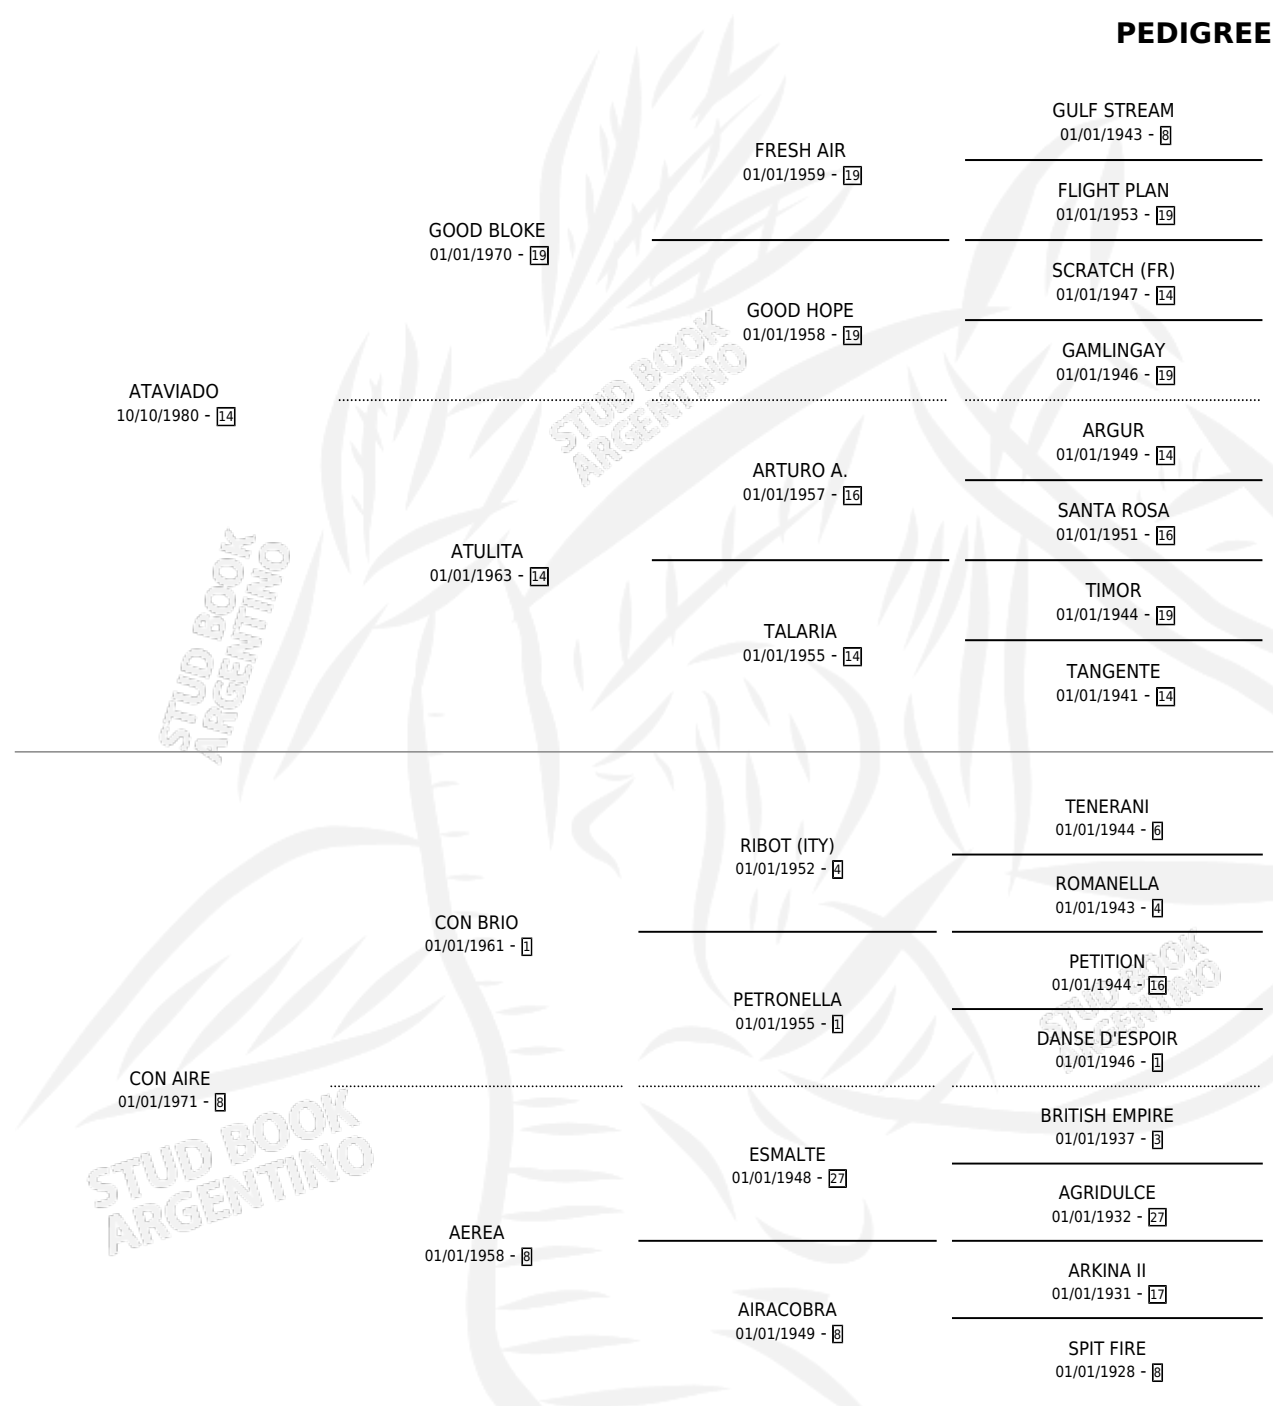

AIRLINE

por ATAVIADO y CON AIRE por CON BRIO

Argentina · Hembra · Zaino · SP · 02/11/1988
Familia 8-g · Volumen 33

ESTADO

TIPIFICACIÓN SANGUÍNEA	X
TIPIFICACIÓN POR ADN	X
PASAPORTE	X
IDENTIFICACIÓN POR MICROCHIP	X
REPRODUCTOR	X

Lugar de nacimiento: Don Yayo

Criador: Sin dato

PEDIGREE

AIRLINE

Datos oficiales del Stud Book Argentino

Documento generado el 11/05/2026

studbook.org.ar