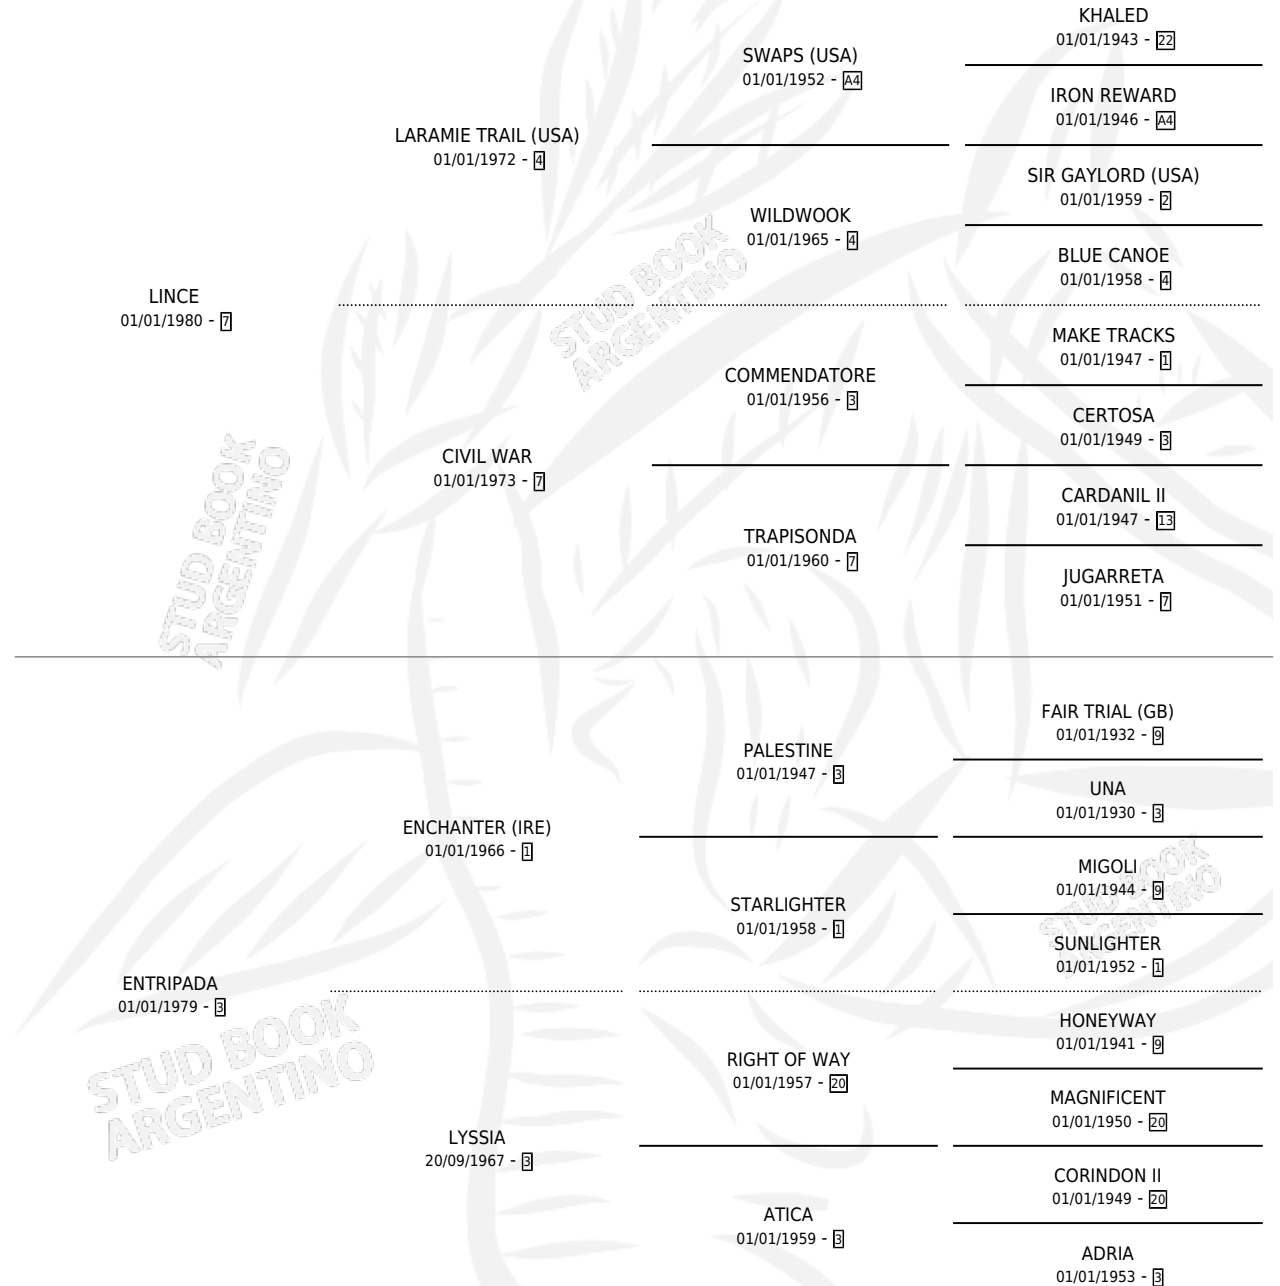

IN TRIPADO

por LINCE y ENTRIPADA por ENCHANTER (IRE)

Argentina · Macho · Alazan Tostado · SP · 18/11/1988
Familia 3-b · Volumen 33

ESTADO

TIPIFICACIÓN SANGUÍNEA	X
TIPIFICACIÓN POR ADN	X
PASAPORTE	X
IDENTIFICACIÓN POR MICROCHIP	X
REPRODUCTOR	X

Lugar de nacimiento: El Rancho

Criador: Sin dato

PEDIGREE

CAMPAÑA

Solo carreras oficiales de Argentina

POR EDAD

EDAD	CC	1°	2°	3°	4°	5°	NP	CLC	CLG	CLCG1	CLGG1	IMPORTE	GANANCIA / CC
6 AÑOS	5	1	0	0	0	0	4	0	0	0	0	\$3,800	\$760
TOTALES	5	1	0	0	0	0	4	0	0	0	0	\$3,800	\$760
%		20.0%	0.0%	0.0%	0.0%	0.0%	80.0%	0.0%	0.0%	0.0%	0.0%		

Ganador en Palermo - \$3,800, a los 6 años.

POR DISTANCIA

HIPODROMO	CC	1°	2°	3°	4°	5°	NP	CLC	CLG	CLCG1	CLGG1	IMPORTE
PALERMO	5	1	0	0	0	0	4	0	0	0	0	\$3,800
1000 MTS	5	1	0	0	0	0	4	0	0	0	0	\$3,800

POR PISTA