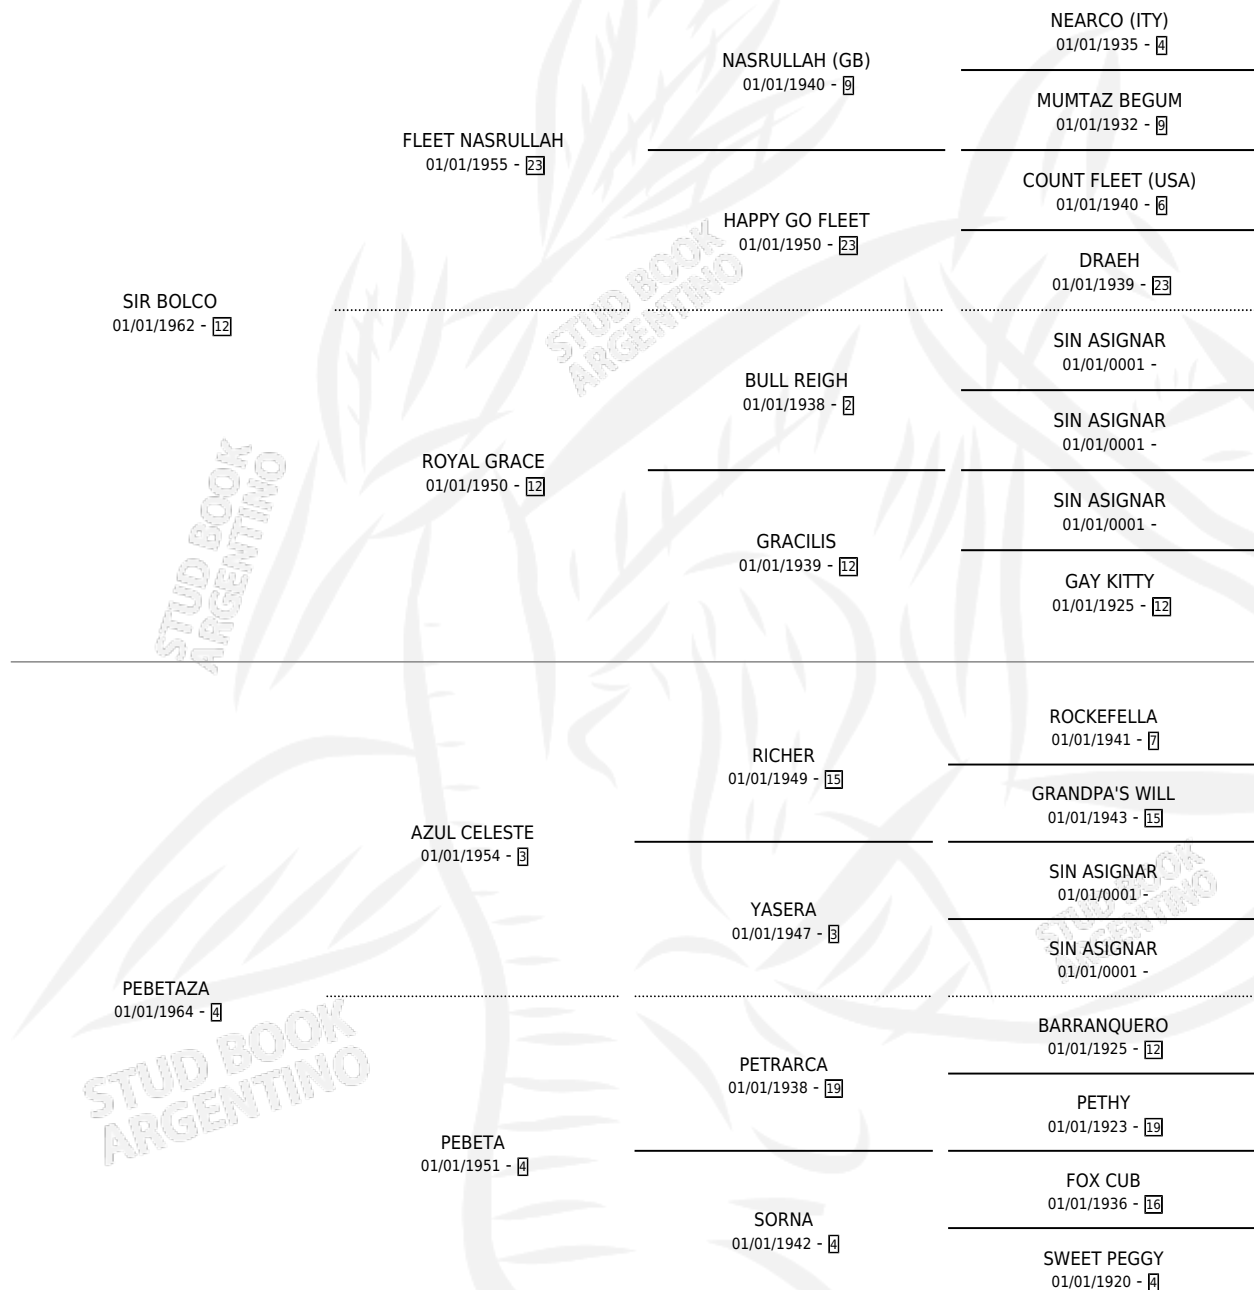

SIR BETO

por SIR BOLCO y PEBETAZA por AZUL CELESTE

Argentina · Macho · Zaino Colorado · SP · 01/01/1970
Familia 4-p · Volumen 27

ESTADO

TIPIFICACIÓN SANGUÍNEA	X
TIPIFICACIÓN POR ADN	X
PASAPORTE	X
IDENTIFICACIÓN POR MICROCHIP	X
REPRODUCTOR	X

Lugar de nacimiento: Campo particular

Criador: Sin dato

~

HIJOS

	MACHOS	HEMBRAS
14 NACIERON	10	4
3 CORRIERON	3	0

SIN ACTUACIONES

PEDIGREE

SIR BETO