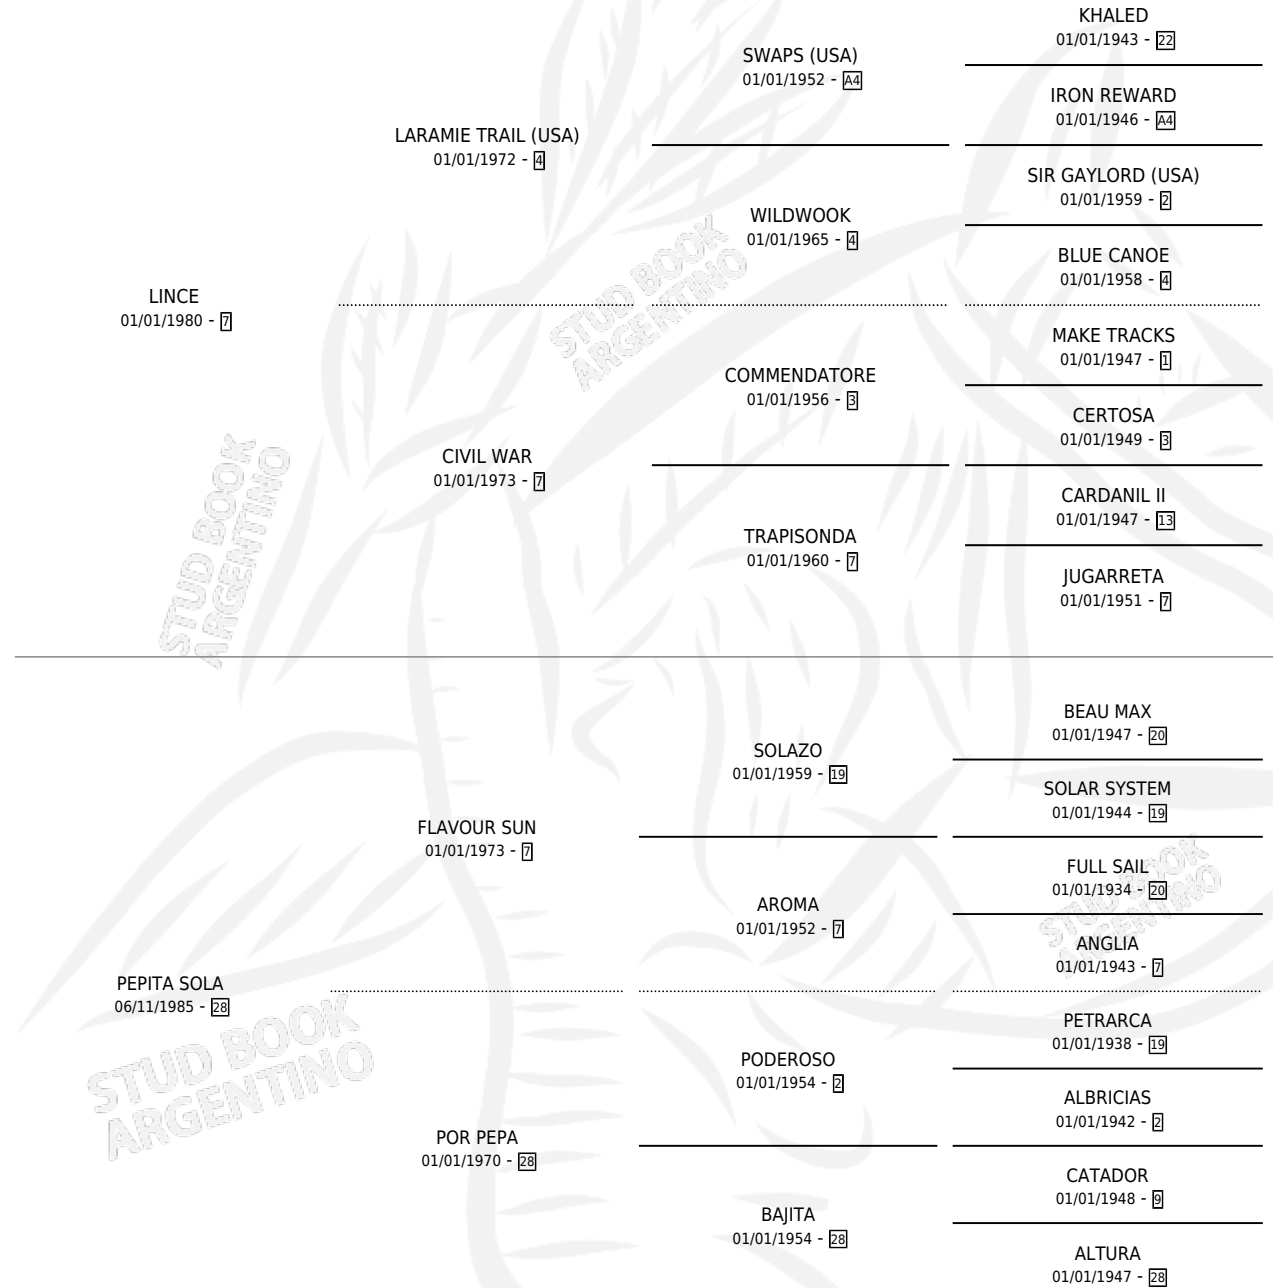

LIN PEPI

por LINCE y PEPITA SOLA por FLAVOUR SUN

Argentina · Hembra · Alazan · SP · 29/10/1988
Familia 28 · Volumen 33

ESTADO

TIPIFICACIÓN SANGUÍNEA	X
TIPIFICACIÓN POR ADN	X
PASAPORTE	X
IDENTIFICACIÓN POR MICROCHIP	X
REPRODUCTOR	X

Lugar de nacimiento: El Rancho

Criador: Sin dato

PEDIGREE

LIN PEPI

Datos oficiales del Stud Book Argentino

Documento generado el 08/05/2026

studbook.org.ar