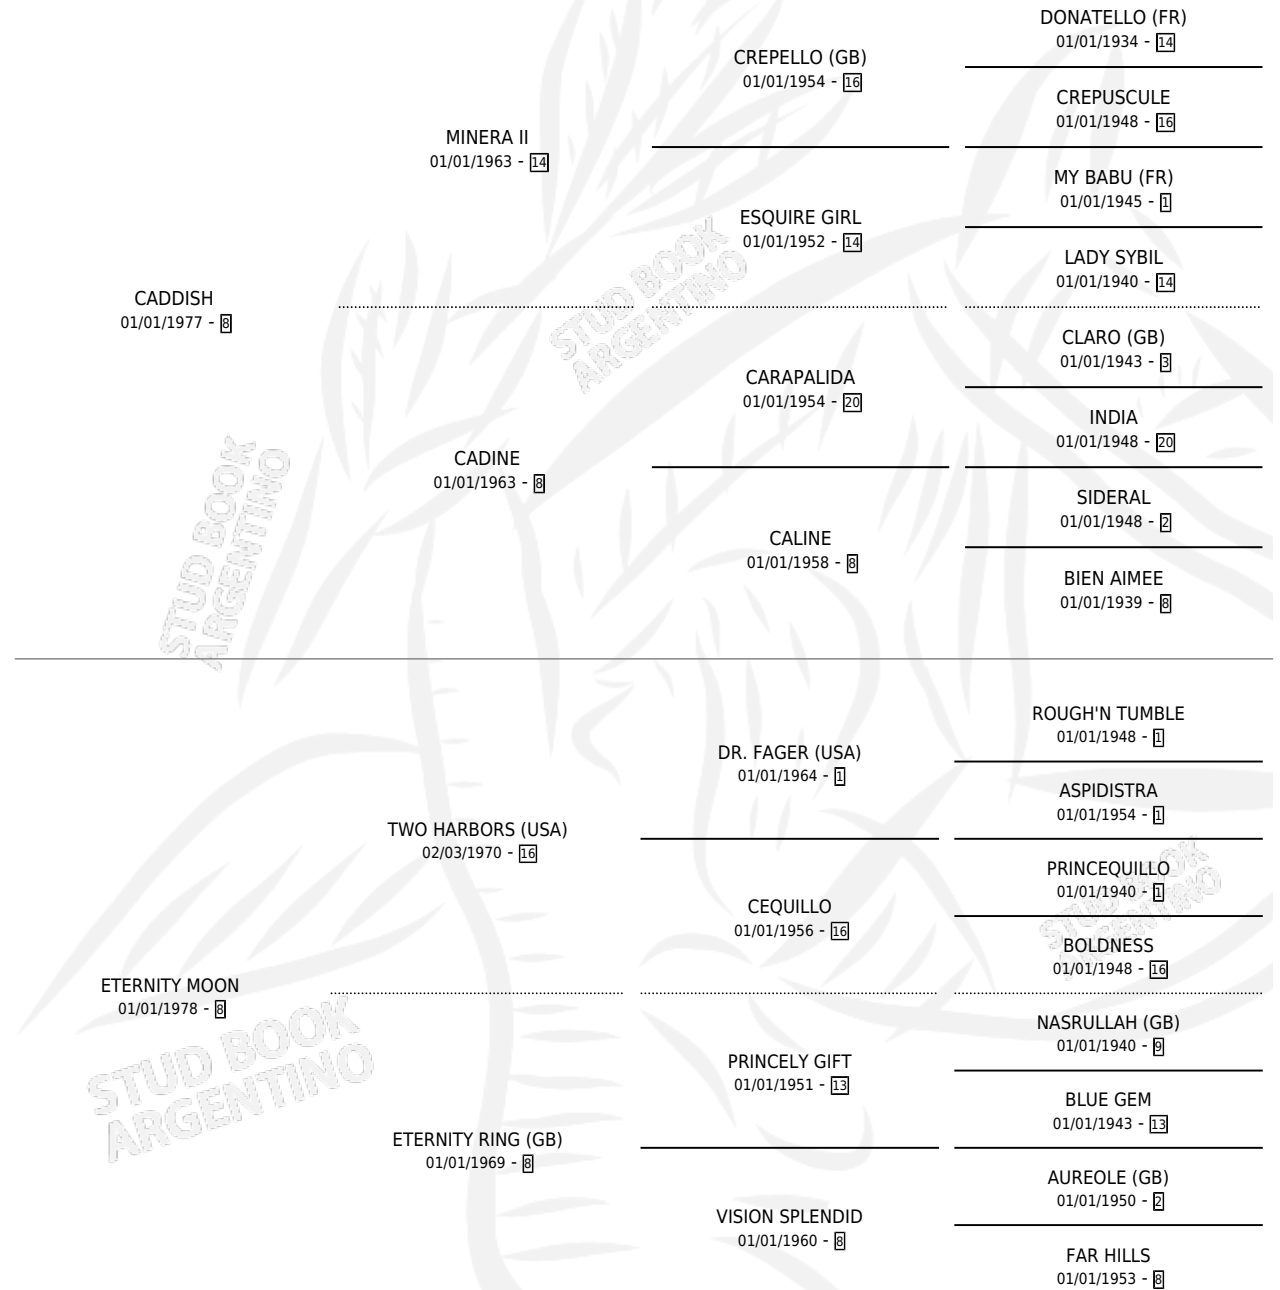

SERAZ

por **CADDISH** y **ETERNITY MOON** por **TWO HARBORS**
(USA)

Argentina · Hembra · Zaino Doradillo · SP · 04/09/1988
Familia 8-k · Volumen 33

ESTADO

TIPIFICACIÓN SANGUÍNEA	X
TIPIFICACIÓN POR ADN	X
PASAPORTE	X
IDENTIFICACIÓN POR MICROCHIP	X
REPRODUCTOR	✓

Lugar de nacimiento: Don Ito

Criador: Sin dato

PEDIGREE

CAMPAÑA

Solo carreras oficiales de Argentina

POR EDAD

EDAD	CC	1°	2°	3°	4°	5°	NP	CLC	CLG	CLCG1	CLGG1	IMPORTE	GANANCIA / CC
3 AÑOS	3	0	0	0	0	0	3	0	0	0	0	\$0	\$0
4 AÑOS	5	0	1	1	0	0	3	0	0	0	0	\$0	\$0
5 AÑOS	7	1	0	1	0	0	5	0	0	0	0	\$750	\$107
6 AÑOS	6	0	0	0	0	1	5	0	0	0	0	\$0	\$0
TOTALES	21	1	1	2	0	1	16	0	0	0	0	\$750	\$36
%		4.8%	4.8%	9.5%	0.0%	4.8%	76.2%	0.0%	0.0%	0.0%	0.0%		