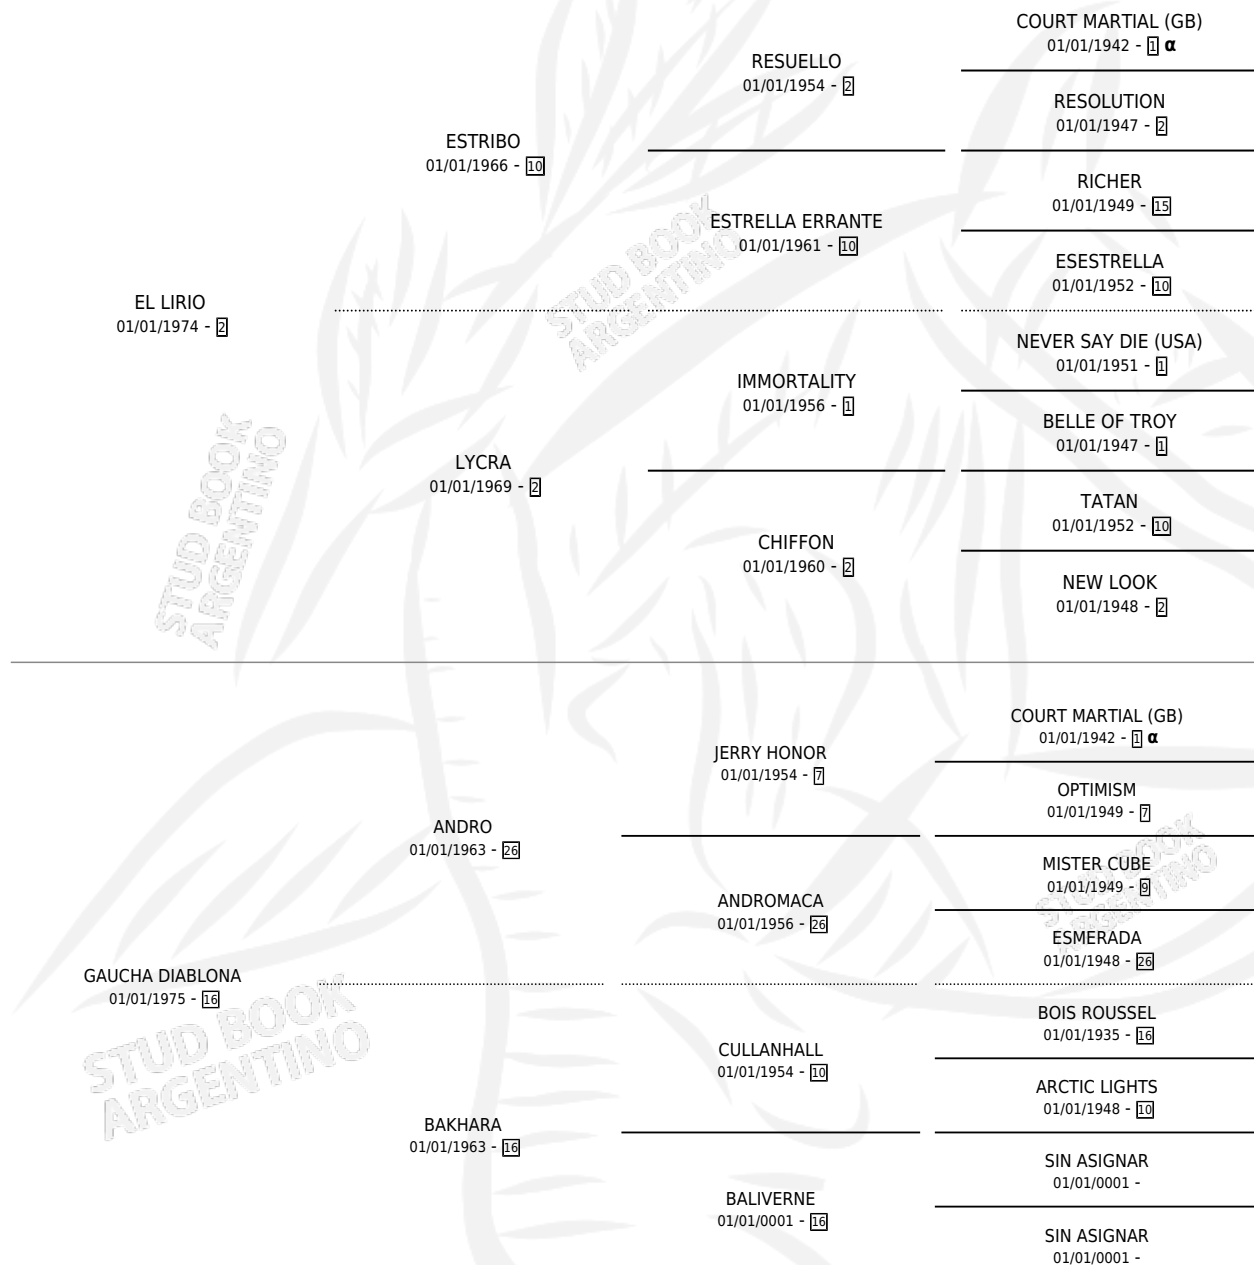

SOY CHIVO

por **EL LIRIO** y **GAUCHA DIABLONA** por **ANDRO**

Argentina · Macho · Alazan · SP · 19/10/1988
Familia 16-e · Volumen 33

ESTADO

TIPIFICACIÓN SANGUÍNEA	X
TIPIFICACIÓN POR ADN	X
PASAPORTE	X
IDENTIFICACIÓN POR MICROCHIP	X
REPRODUCTOR	X

Lugar de nacimiento: Nel-son

Criador: Sin dato

PEDIGREE

INBREEDING : α

SOY CHIVO

Datos oficiales del Stud Book Argentino

Documento generado el 11/05/2026

studbook.org.ar