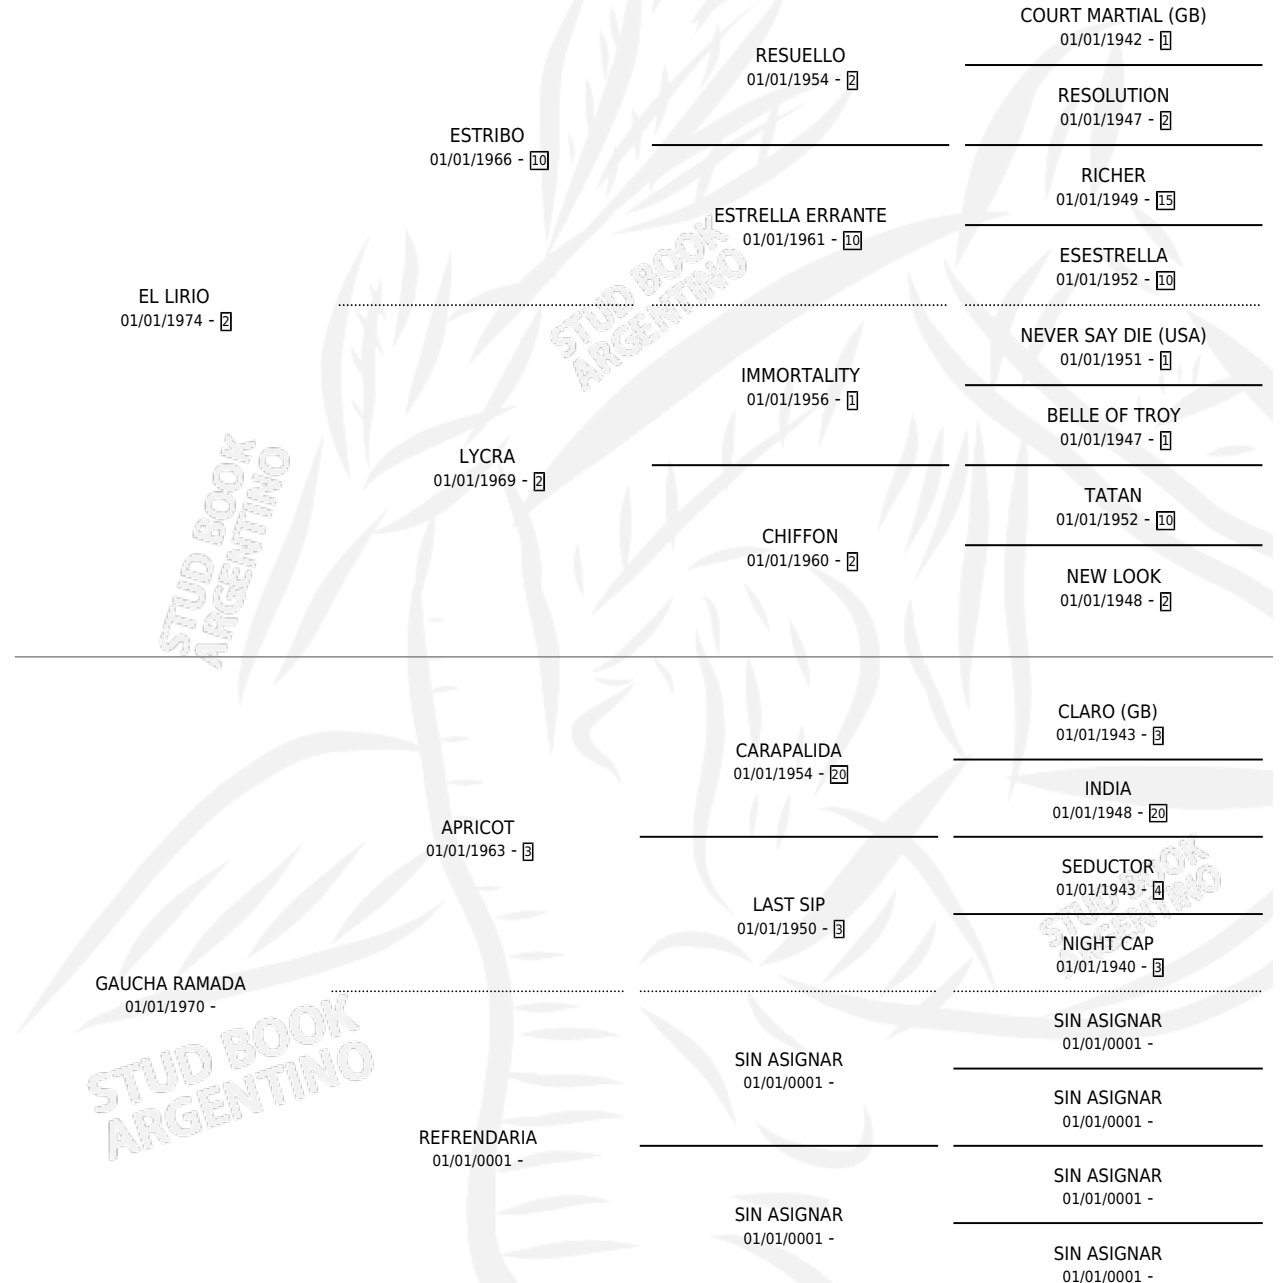

SOY DUQUESA

por EL LIRIO y GAUCHA RAMADA por APRICOT

Argentina · Hembra · Alazan · SP · 24/09/1988
Familia · Volumen 33

ESTADO

TIPIFICACIÓN SANGUÍNEA	✓
TIPIFICACIÓN POR ADN	✓
PASAPORTE	X
IDENTIFICACIÓN POR MICROCHIP	X
REPRODUCTOR	✓

Lugar de nacimiento: Nel-son

Criador: Sin dato

~

HIJOS

	MACHOS	HEMBRAS
6 NACIERON	3	3
SIN ACTUACIONES		

PEDIGREE

S

cimientos 6 / Efectividad 54.55%

PADRILLO	PRODUCTO	CRIADOR	1ER SERVICIO	ÚLTIMO SERVICIO
FORTY RECLUTA	∅		01/11/2006	05/11/2006
SOY DUQUESA				
LIDIANTE	LID DUQUE (M A, 15/10/2006)	SIN DATO	25/10/2005	27/10/2005
EL GRAN GRINGO	GRINGO POETA (M Z, 17/09/2003)	SIN DATO	28/10/2002	30/10/2002
LIDIANTE	∅		20/11/2001	21/11/2001
LIDIANTE	LID JUGUETONA (H A, 06/12/2001)	SIN DATO	20/12/2000	22/12/2000
ITALY-TOSS	∅		02/11/1998	14/12/1998
CHARLIE BROWN	∅		18/11/1997	20/11/1997
CHARLIE BROWN	ENDIABLADA SOY (H Z, 05/09/1997)	SIN DATO	05/09/1996	07/09/1996
CHARLIE BROWN	SOY LIGERO (M Z, 05/09/1996)	SIN DATO	10/09/1995	12/09/1995
GOOD BLUFF	SOY PAQUETA (H Z, 03/12/1994)	SIN DATO	09/12/1993	15/12/1993
STROKE	∅		29/12/1992	31/12/1992