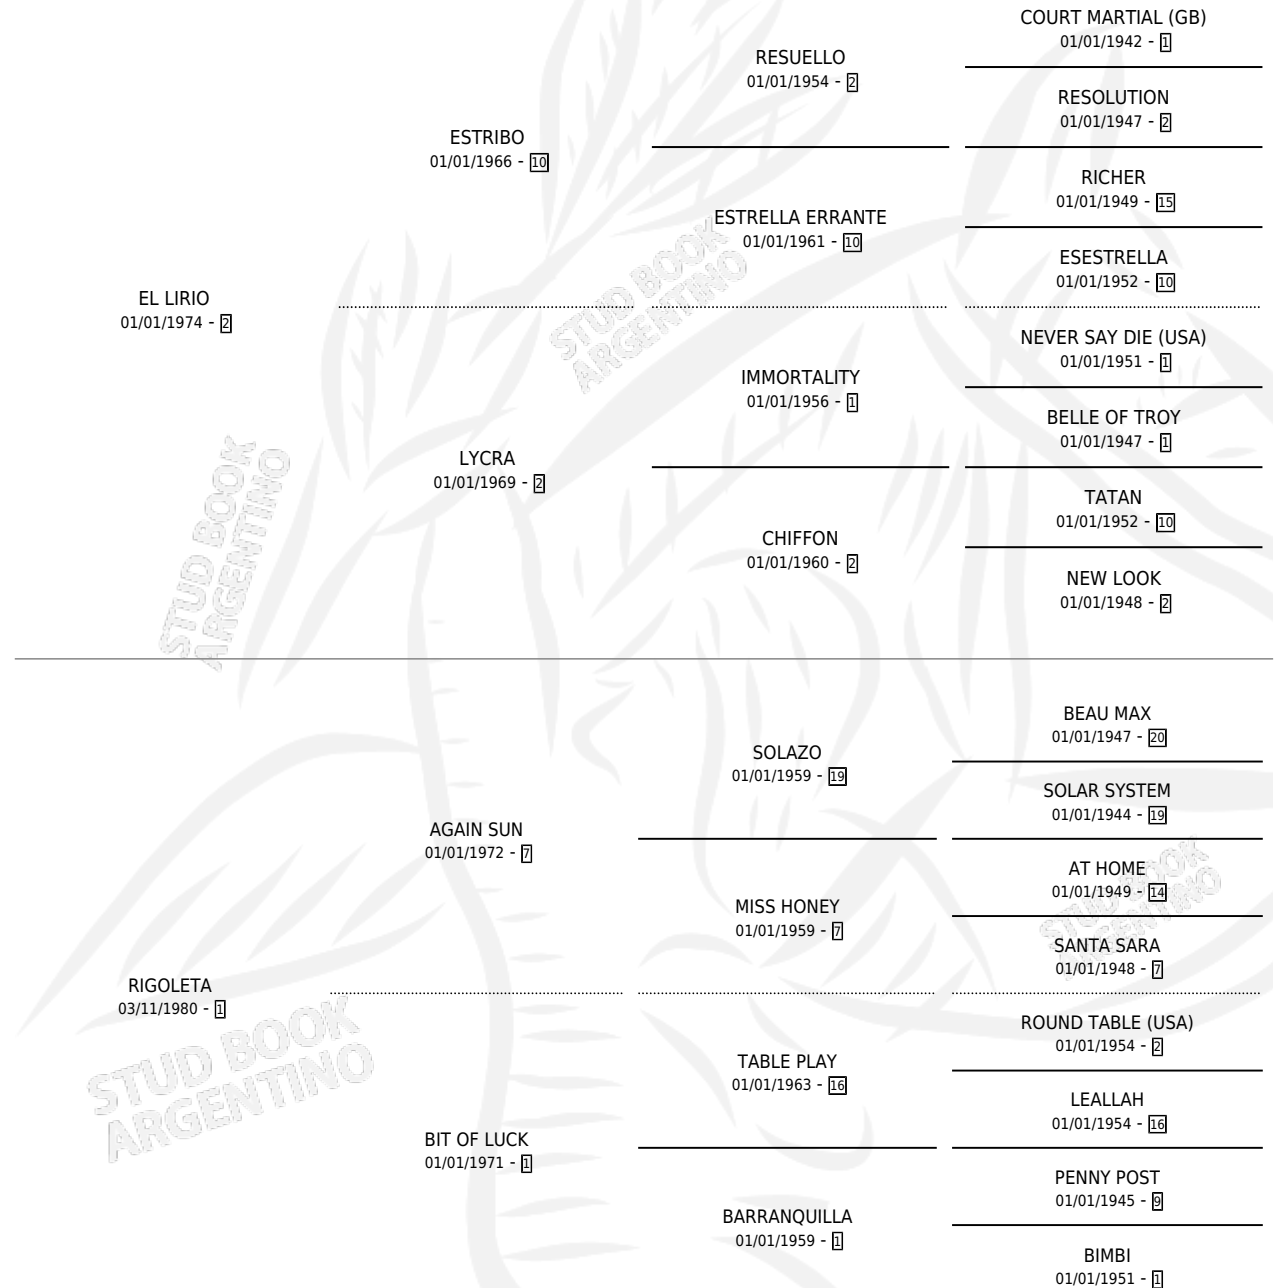

SOY GALAN

por EL LIRIO y RIGOLETA por AGAIN SUN

Argentina · Macho · Alazan · SP · 10/10/1988
Familia 1-b · Volumen 33

ESTADO

TIPIFICACIÓN SANGUÍNEA	X
TIPIFICACIÓN POR ADN	X
PASAPORTE	X
IDENTIFICACIÓN POR MICROCHIP	X
REPRODUCTOR	X

Lugar de nacimiento: Nel-son

Criador: Sin dato

PEDIGREE

CAMPAÑA

Solo carreras oficiales de Argentina

POR EDAD

EDAD	CC	1°	2°	3°	4°	5°	NP	CLC	CLG	CLCG1	CLGG1	IMPORTE	GANANCIA / CC
4 AÑOS	1	0	0	0	0	0	1	0	0	0	0	\$0	\$0
TOTALES	1	0	0	0	0	0	1	0	0	0	0	\$0	\$0
%		0.0%	0.0%	0.0%	0.0%	0.0%	100%	0.0%	0.0%	0.0%	0.0%		