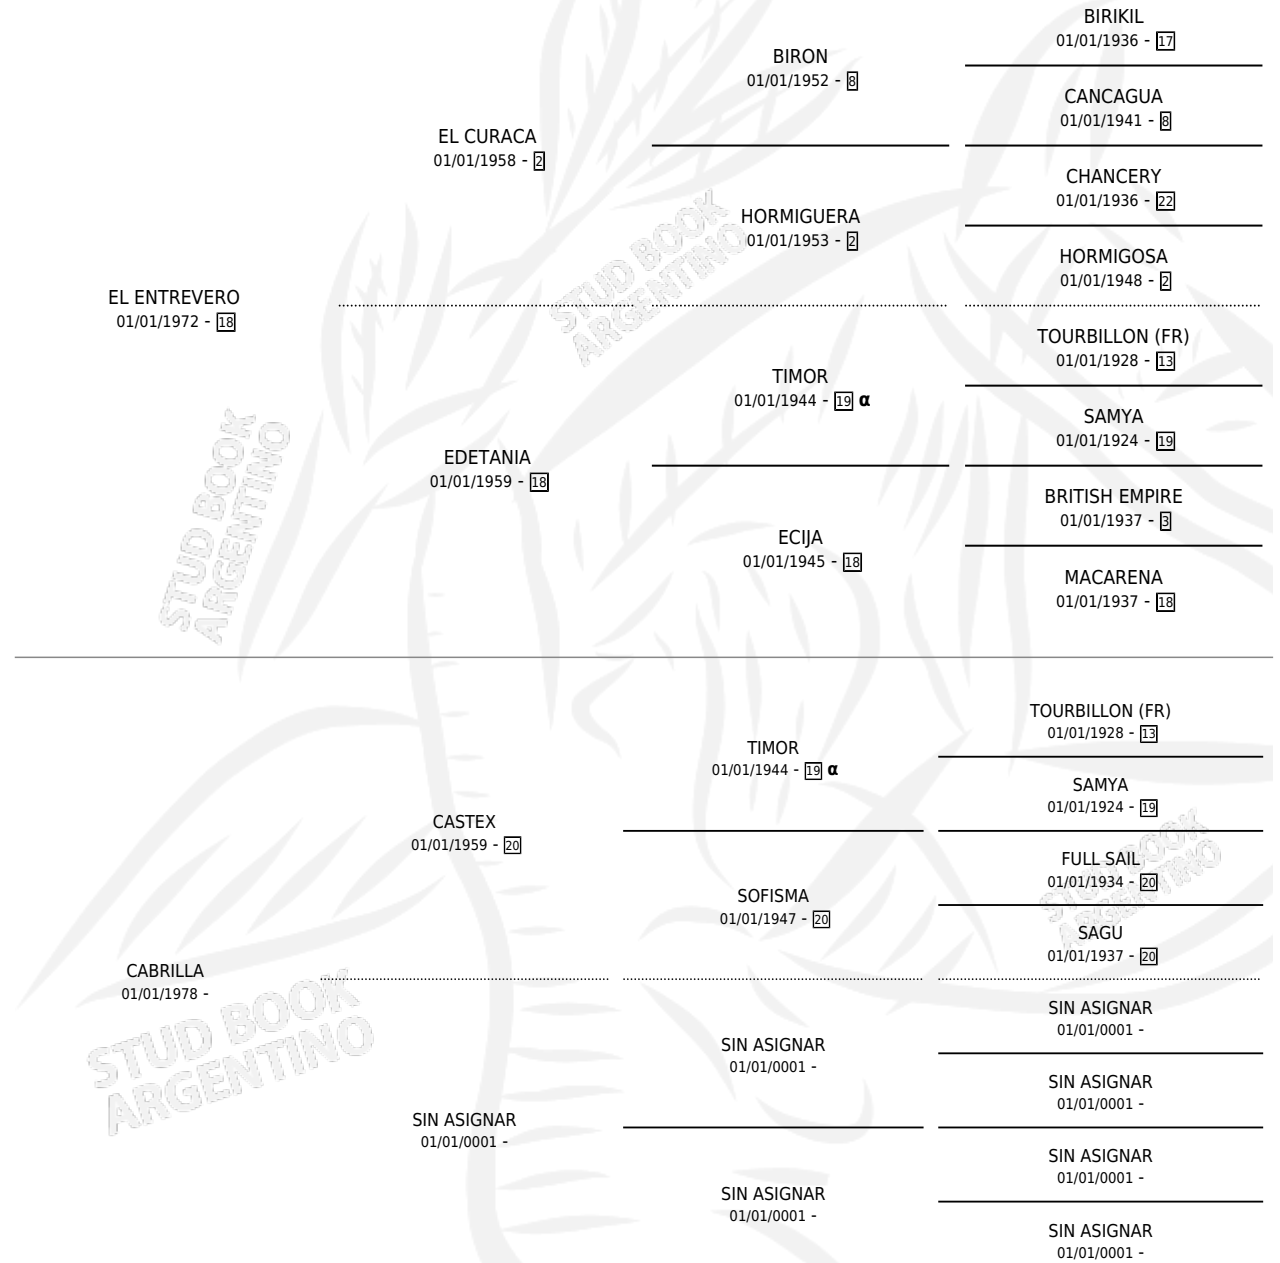

MACHONA

por **EL ENTREVERO** y **CABRILLA** por **CASTEX**

Argentina · Hembra · Zaino · SP · 25/09/1988
Familia · Volumen 33

ESTADO

TIPIFICACIÓN SANGUÍNEA	X
TIPIFICACIÓN POR ADN	X
PASAPORTE	X
IDENTIFICACIÓN POR MICROCHIP	X
REPRODUCTOR	X

Lugar de nacimiento: El Arroyo

Criador: El Arroyo

PEDIGREE

INBREEDING : α