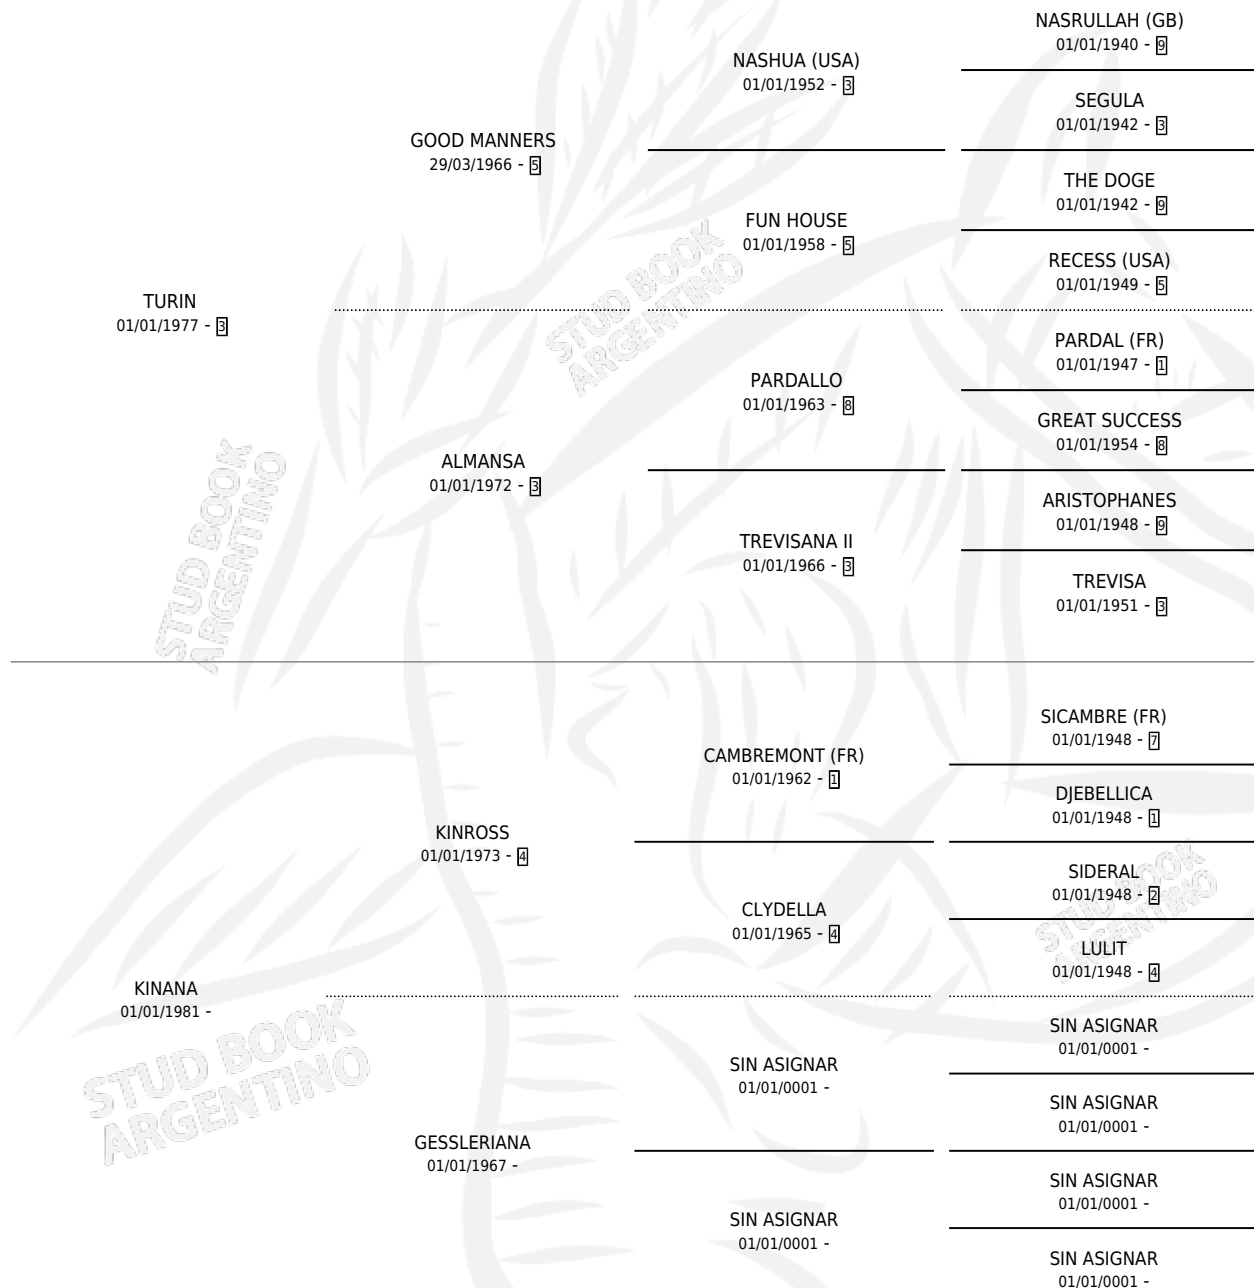

TU ERES AMIGO

por **TURIN** y **KINANA** por **KINROSS**

Argentina · Macho · Alazan · SP · 09/10/1988
Familia · Volumen 33

ESTADO

TIPIFICACIÓN SANGUÍNEA	X
TIPIFICACIÓN POR ADN	X
PASAPORTE	X
IDENTIFICACIÓN POR MICROCHIP	X
REPRODUCTOR	X

Lugar de nacimiento: Monadri

Criador: Monadri

PEDIGREE

CAMPAÑA

Solo carreras oficiales de Argentina

POR EDAD

EDAD	CC	1°	2°	3°	4°	5°	NP	CLC	CLG	CLCG1	CLGG1	IMPORTE	GANANCIA / CC
5 AÑOS	4	0	0	0	0	1	3	0	0	0	0	\$0	\$0
TOTALES	4	0	0	0	0	1	3	0	0	0	0	\$0	\$0
%		0.0%	0.0%	0.0%	0.0%	25.0%	75.0%	0.0%	0.0%	0.0%	0.0%		