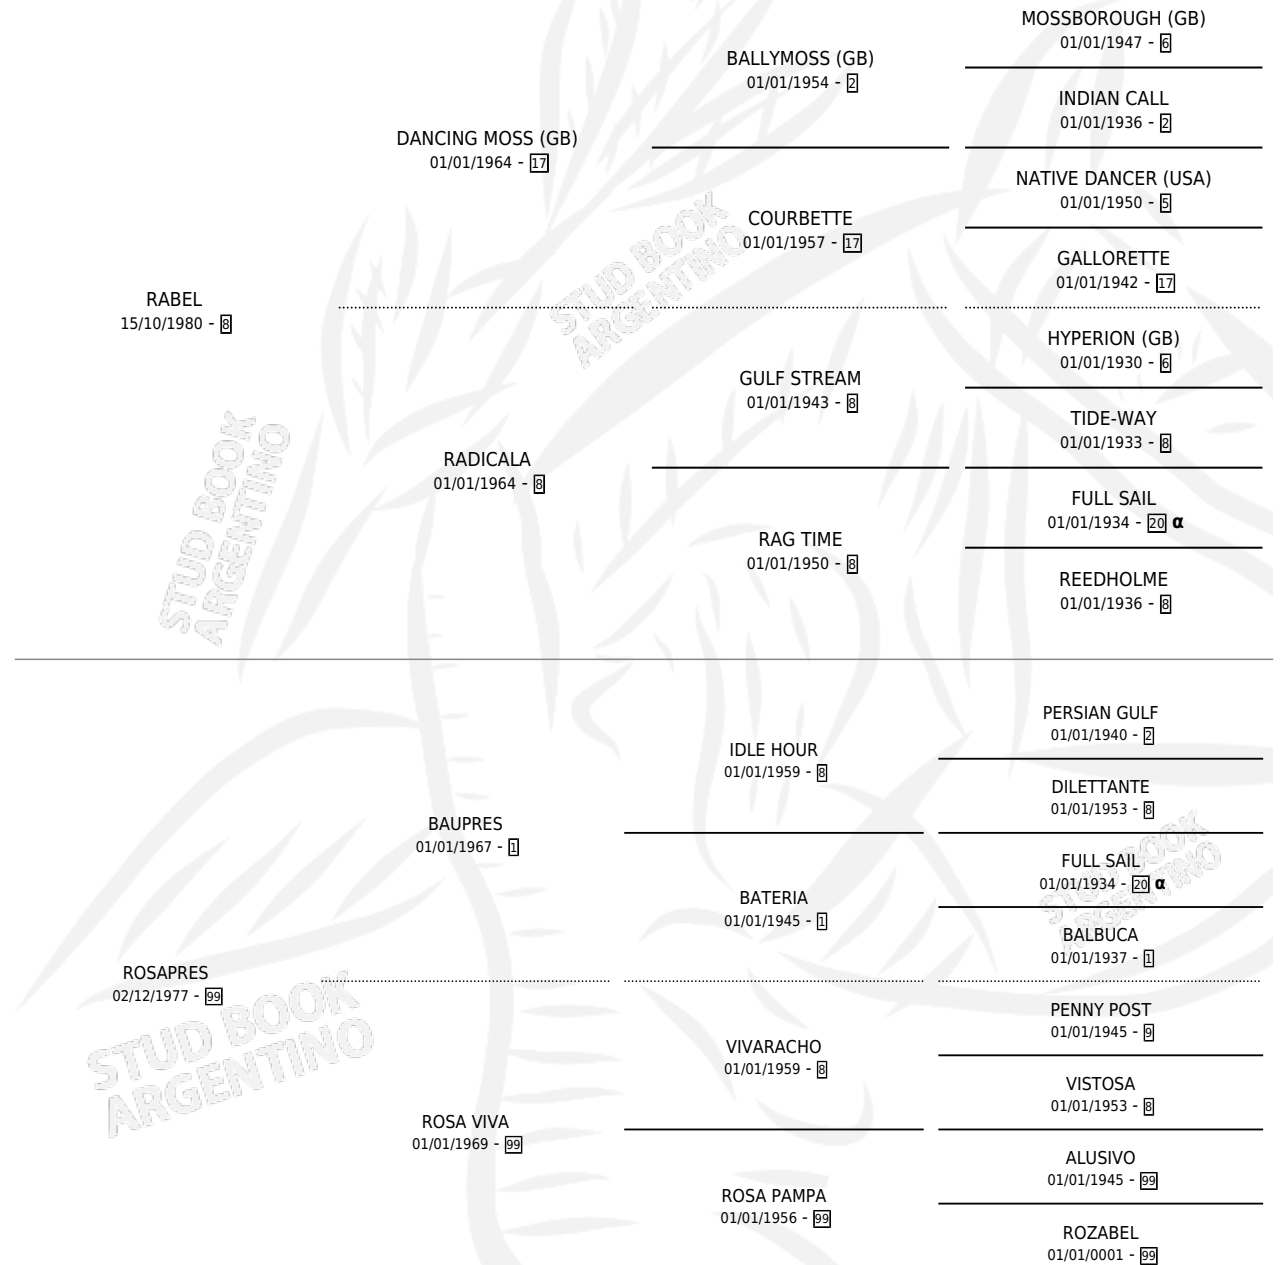

GRAIMINES

por RABEL y ROSAPRES por BAUPRES

Argentina · Hembra · Alazan · SP · 08/12/1988
Familia 99 · Volumen 33

ESTADO

TIPIFICACIÓN SANGUÍNEA	X
TIPIFICACIÓN POR ADN	X
PASAPORTE	X
IDENTIFICACIÓN POR MICROCHIP	X
REPRODUCTOR	X

Lugar de nacimiento: Cacique Negro

Criador: Sin dato

PEDIGREE

INBREEDING : α

GRAIMINES

Datos oficiales del Stud Book Argentino

Documento generado el 06/05/2026

studbook.org.ar