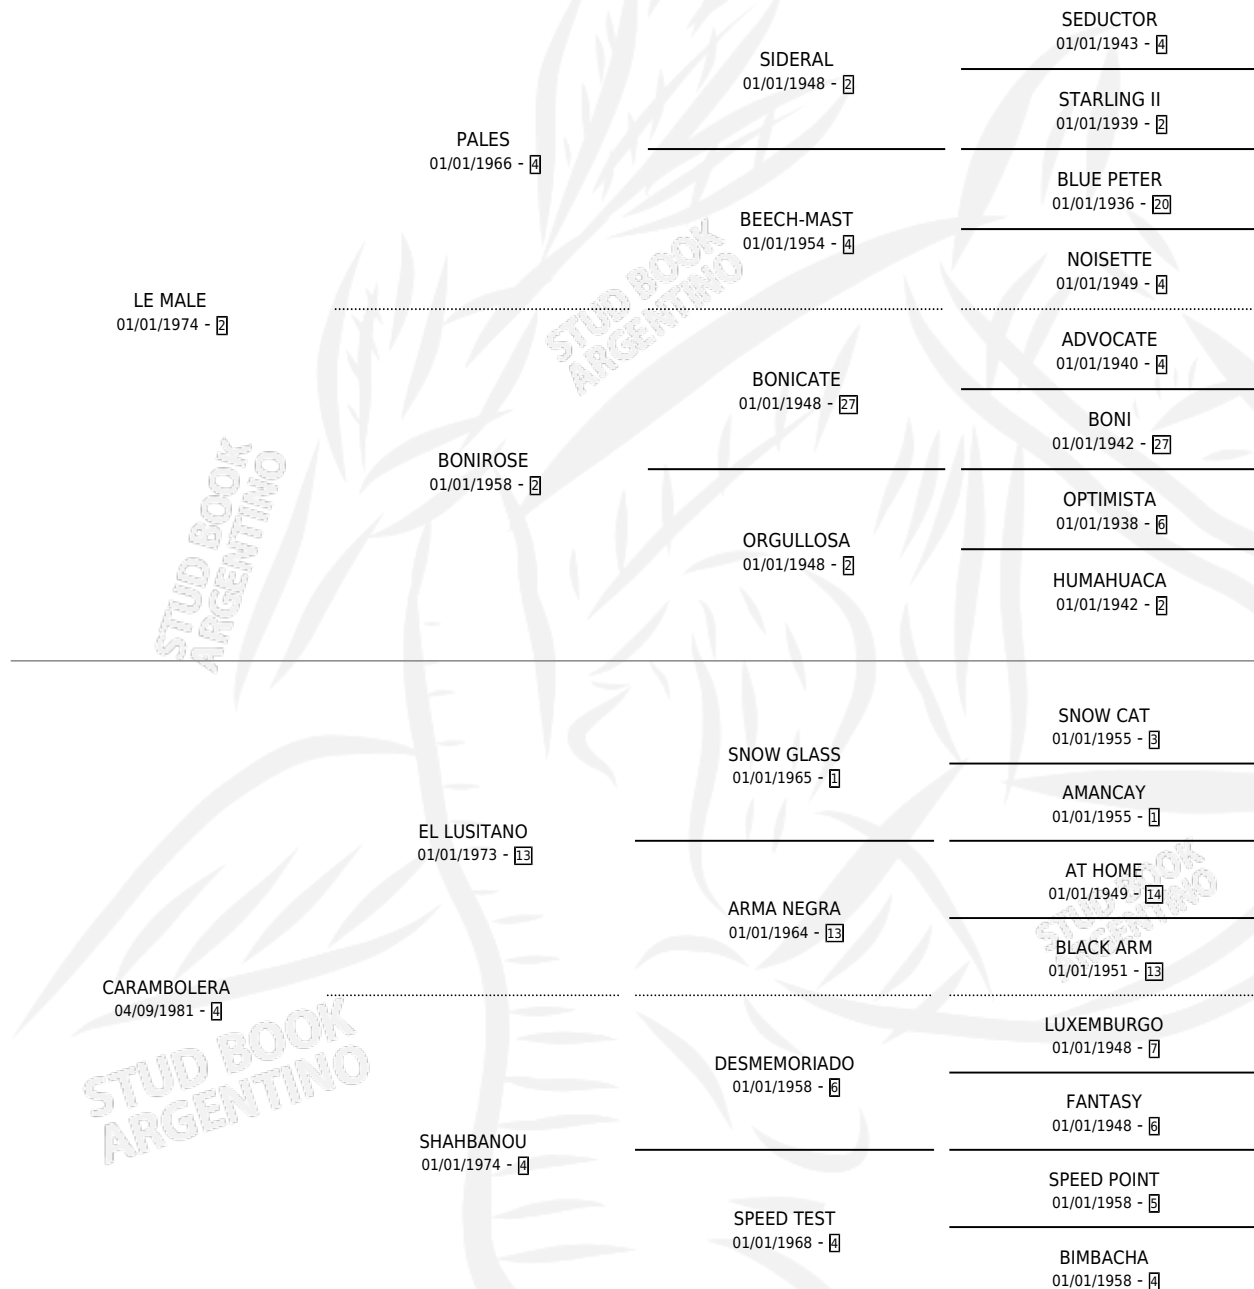

ARALE

por **LE MALE** y **CARAMBOLERA** por **EL LUSITANO**

Argentina · Hembra · Alazan · SP · 18/10/1988
Familia 4-k · Volumen 33

ESTADO

TIPIFICACIÓN SANGUÍNEA	X
TIPIFICACIÓN POR ADN	X
PASAPORTE	X
IDENTIFICACIÓN POR MICROCHIP	X
REPRODUCTOR	X

Lugar de nacimiento: Gama-maen

Criador: Gama-maen

PEDIGREE

ARALE

Datos oficiales del Stud Book Argentino

Documento generado el 05/05/2026

studbook.org.ar