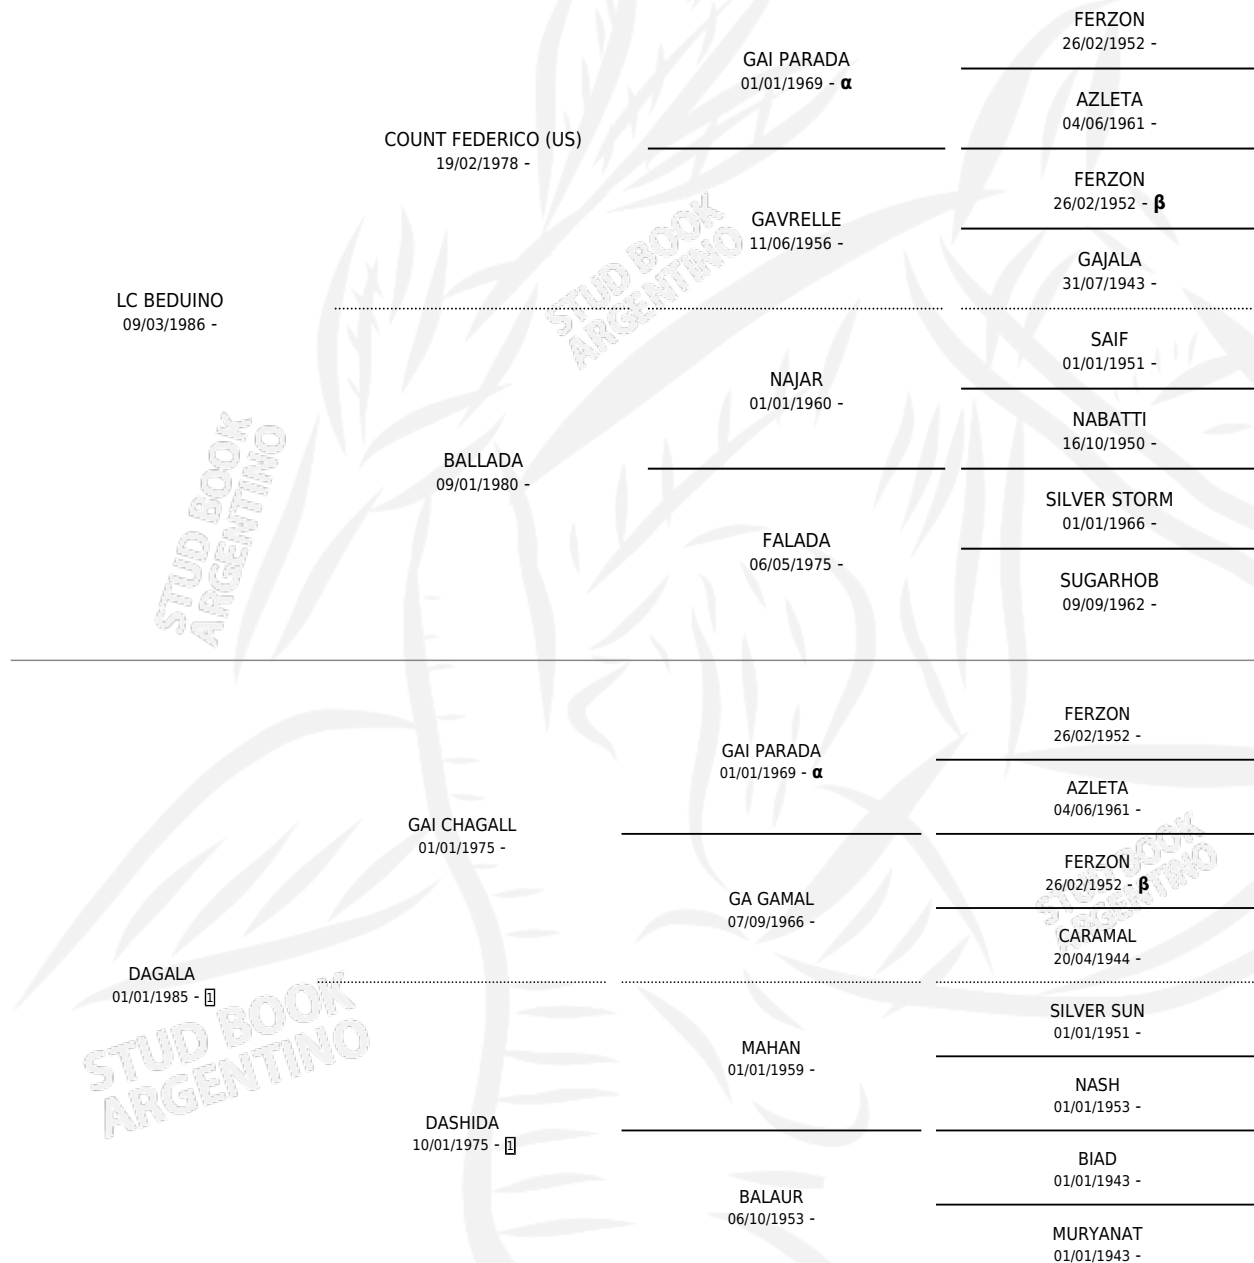

LC BEGAL

por LC BEDUINO y DAGALA por GAI CHAGALL

Argentina · Macho · Zaino · AP · 24/12/1988
Familia 1 · Volumen 33

ESTADO

TIPIFICACIÓN SANGUÍNEA	X
TIPIFICACIÓN POR ADN	X
PASAPORTE	X
IDENTIFICACIÓN POR MICROCHIP	X
REPRODUCTOR	X

Lugar de nacimiento: La Catalina

Criador: La Catalina

PEDIGREE

INBREEDING : α, β

LC BEGAL

Datos oficiales del Stud Book Argentino

Documento generado el 23/05/2026

studbook.org.ar