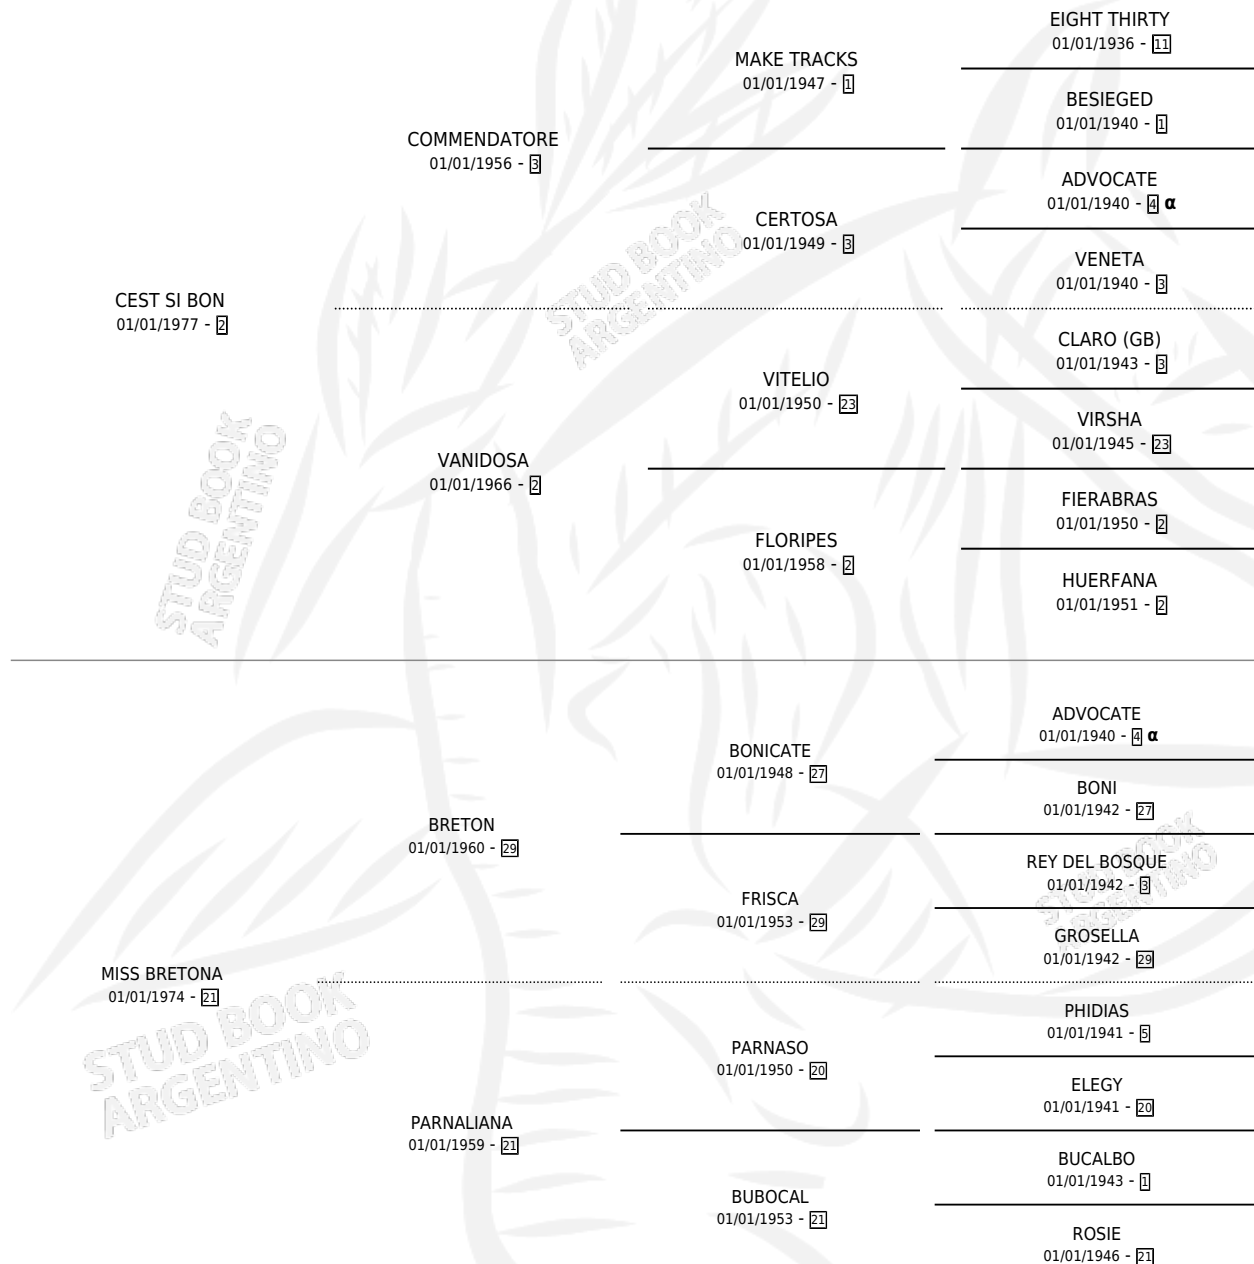

QUE JOYITA

por CEST SI BON y MISS BRETONA por BRETON

Argentina · Hembra · Alazan · SP · 17/12/1988
Familia 21-a · Volumen 33

ESTADO

TIPIFICACIÓN SANGUÍNEA	✓
TIPIFICACIÓN POR ADN	X
PASAPORTE	X
IDENTIFICACIÓN POR MICROCHIP	X
REPRODUCTOR	✓

Lugar de nacimiento: San Luis II

Criador: Sin dato

~

HIJOS

	MACHOS	HEMBRAS
7 NACIERON	5	2
1 CORRIERON	0	1

SIN ACTUACIONES

PEDIGREE

INBREEDING : α

S

mientos 7 / Efectividad 77.78%

PADRILLO	PRODUCTO	CRIADOR	1ER SERVICIO	ÚLTIMO SERVICIO
IBICENCO	Ø		14/12/2002	14/12/2002
QUE JOYITA	QUE ALHAJA (H A, 22/07/2001)	MASAMA	12/08/2000	14/08/2000
Datos oficiales del Stud Book Argentino	BRETON THAN (M A, 04/08/2000)	MASAMA	01/09/1999	04/09/1999
Documento generado el 06/05/2026	•MURIÓ EL 21/04/2025•			
studbook.org.ar	LUISITO SINGS (M A, 23/08/1999)	MASAMA	16/09/1998	16/09/1998
SINGS	QUE SINGS (M A, 08/09/1998)	MASAMA	07/10/1997	09/10/1997
	•MURIÓ EL 21/04/2025•			
JONATHAN	JOYA THAN (H A, 05/09/1997)	MASAMA	26/09/1996	28/09/1996
	•MURIÓ EL 21/04/2025•			
JONATHAN	JONBON (M A, 18/09/1996)	MASAMA	09/10/1995	09/10/1995
	•MURIÓ EL 21/04/2025•			
JONATHAN	DANIELS THAN (M A, 30/09/1995)	MASAMA	12/10/1994	21/10/1994
	•MURIÓ EL 21/04/2025•			
DANCING FLIGHT (USA)	Ø		09/12/1993	16/12/1993