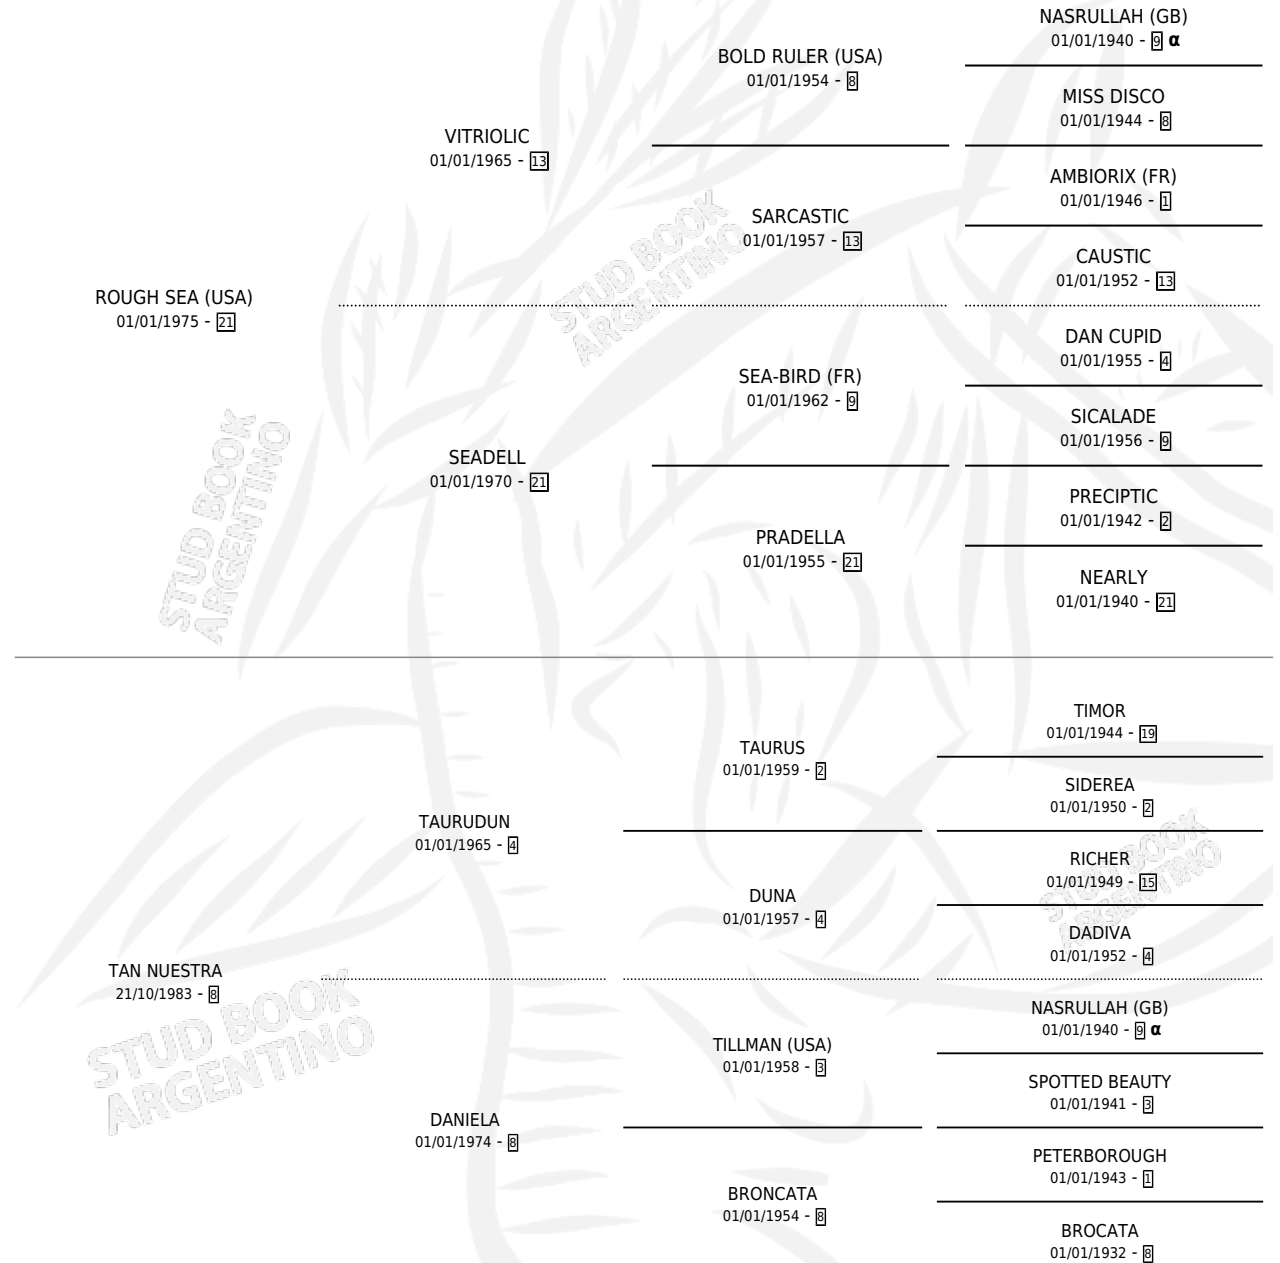

# SEA NUESTRO

por ROUGH SEA (USA) y TAN NUESTRA por TAURUDUN

Argentina · Macho · Zaino · SP · 01/11/1988  
Familia 8-h · Volumen 33

## ESTADO

TIPIFICACIÓN SANGUÍNEA	X
TIPIFICACIÓN POR ADN	X
PASAPORTE	X
IDENTIFICACIÓN POR MICROCHIP	X
REPRODUCTOR	X

**Lugar de nacimiento:** El Rebenque

**Criador:** Sin dato

## PEDIGREE

INBREEDING :  $\alpha$