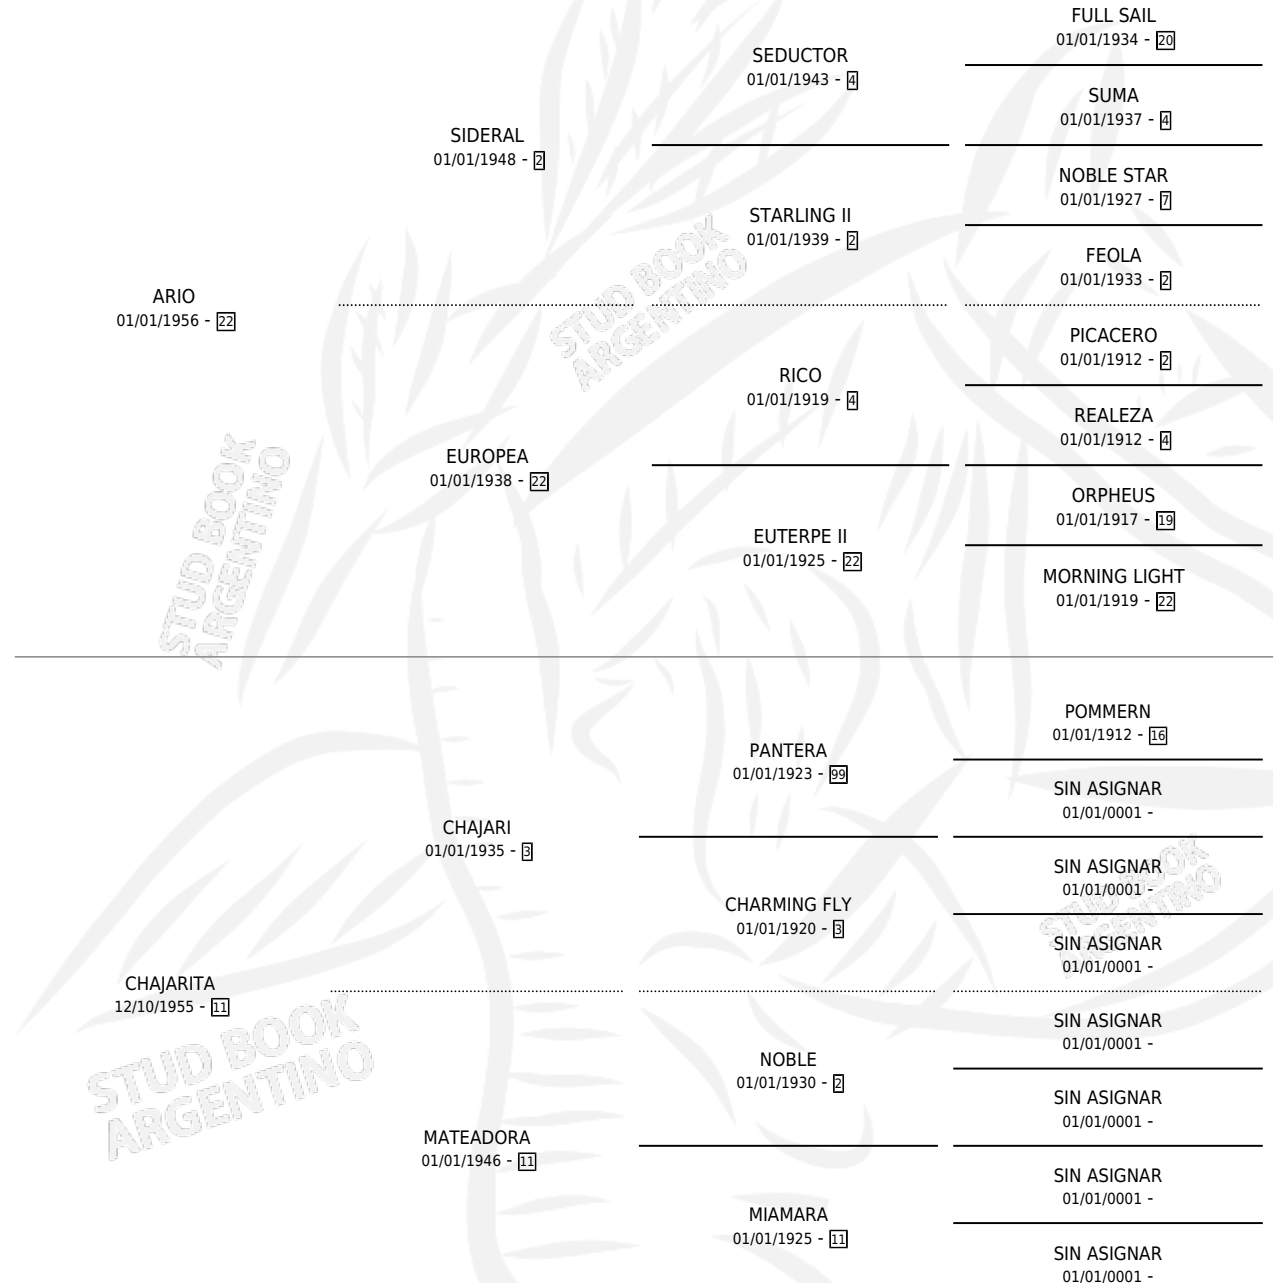

JERARQUIZADA

por ARIO y CHAJARITA por CHAJARI

Argentina · Hembra · Tordillo · SP · 30/09/1970
Familia 11-g · Volumen 27

ESTADO

TIPIFICACIÓN SANGUÍNEA	X
TIPIFICACIÓN POR ADN	X
PASAPORTE	X
IDENTIFICACIÓN POR MICROCHIP	X
REPRODUCTOR	X

Lugar de nacimiento: Campo particular

Criador: Sin dato

PEDIGREE

JERARQUIZADA

Datos oficiales del Stud Book Argentino

Documento generado el 07/05/2026

studbook.org.ar