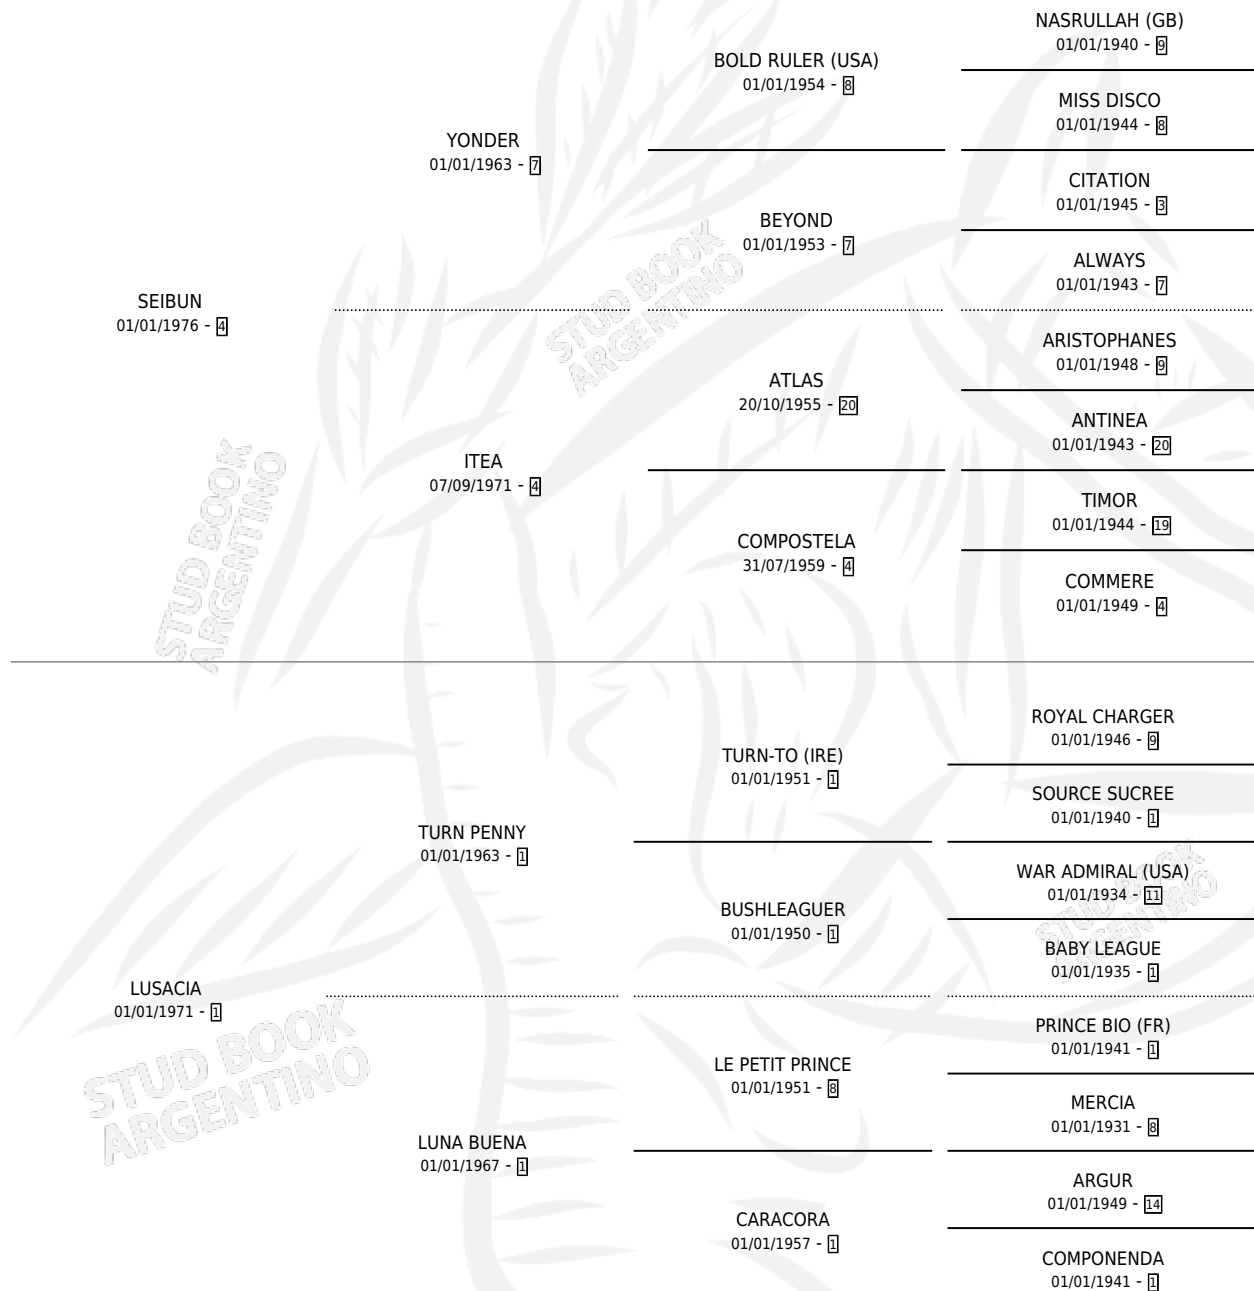

Lugar de nacimiento: Jose Javier

Criador: Sin dato

~

HIJOS

	MACHOS	HEMBRAS
2 NACIERON	1	1

SIN ACTUACIONES

PEDIGREE

CAMPAÑA

Solo carreras oficiales de Argentina

POR EDAD

EDAD	CC	1°	2°	3°	4°	5°	NP	CLC	CLG	CLCG1	CLGG1	IMPORTE	GANANCIA / CC
5 AÑOS	2	1	0	1	0	0	0	0	0	0	0	\$5,565	\$2,783
TOTALES	2	1	0	1	0	0	0	0	0	0	0	\$5,565	\$2,783
%		50.0%	0.0%	50.0%	0.0%	0.0%	0.0%	0.0%	0.0%	0.0%	0.0%		