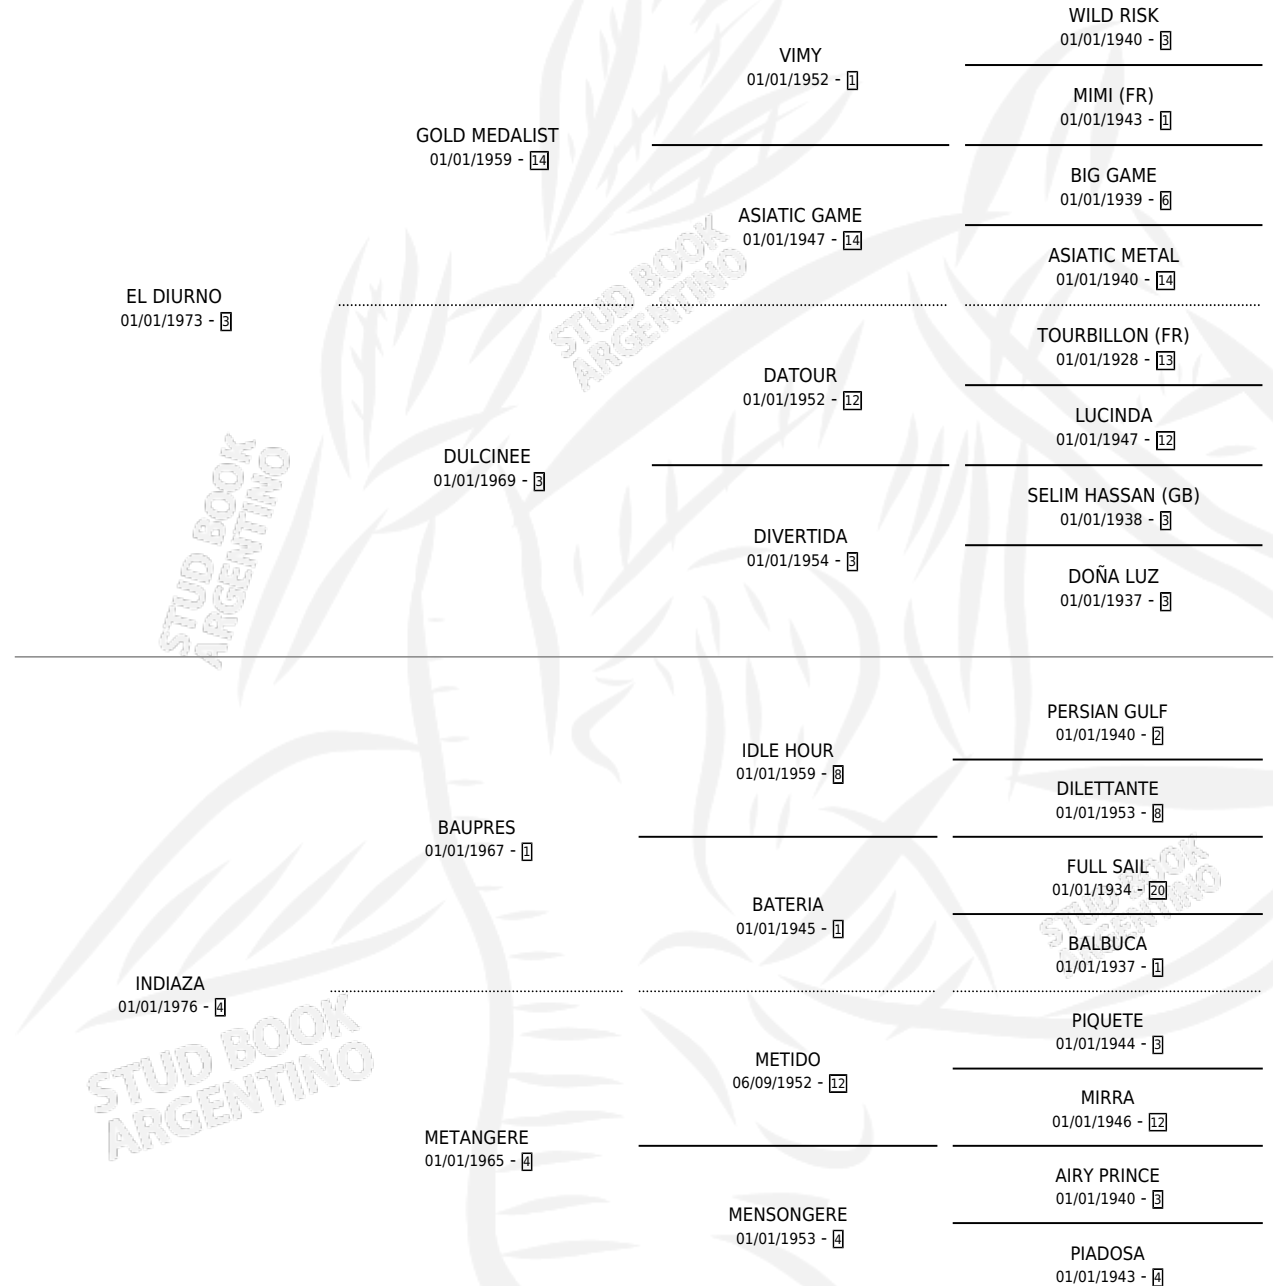

EL INDIO SOY

por **EL DIURNO** y **INDIAZA** por **BAUPRES**

Argentina · Macho · Alazan · SP · 30/09/1988
Familia 4-k · Volumen 33

ESTADO

TIPIFICACIÓN SANGUÍNEA	X
TIPIFICACIÓN POR ADN	X
PASAPORTE	X
IDENTIFICACIÓN POR MICROCHIP	X
REPRODUCTOR	X

Lugar de nacimiento: El Relincho

Criador: El Relincho

PEDIGREE