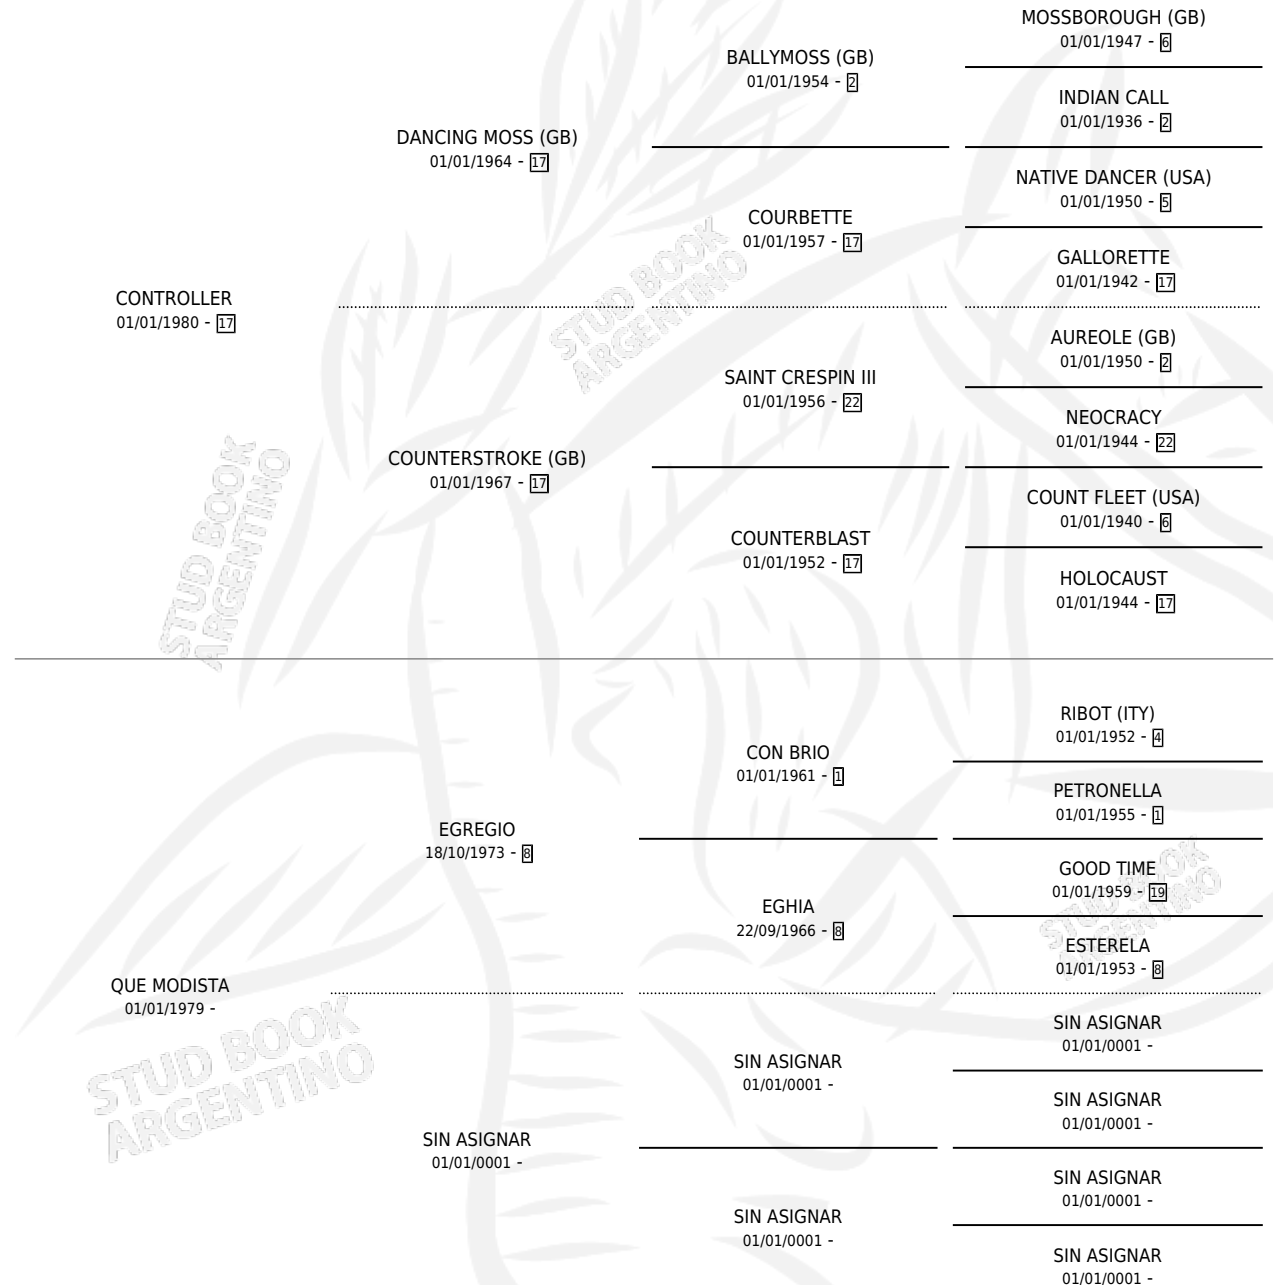

CON QUE

por **CONTROLLER** y **QUE MODISTA** por **EGREGIO**

Argentina · Hembra · Alazan · SP · 18/12/1988
Familia · Volumen 33

ESTADO

TIPIFICACIÓN SANGUÍNEA	X
TIPIFICACIÓN POR ADN	X
PASAPORTE	X
IDENTIFICACIÓN POR MICROCHIP	X
REPRODUCTOR	X

Lugar de nacimiento: Espil

Criador: Sin dato

PEDIGREE

CAMPAÑA

Solo carreras oficiales de Argentina

POR EDAD

EDAD	CC	1°	2°	3°	4°	5°	NP	CLC	CLG	CLCG1	CLGG1	IMPORTE	GANANCIA / CC
4 AÑOS	1	0	0	0	0	0	1	0	0	0	0	\$0	\$0
5 AÑOS	3	0	1	0	0	1	1	0	0	0	0	\$1,296	\$432
6 AÑOS	1	0	0	0	0	0	1	0	0	0	0	\$0	\$0
TOTALES	5	0	1	0	0	1	3	0	0	0	0	\$1,296	\$259
%		0.0%	20.0%	0.0%	0.0%	20.0%	60.0%	0.0%	0.0%	0.0%	0.0%		

Placés en Palermo en 5 carreras disputadas.

POR DISTANCIA

HIPODROMO	CC	1°	2°	3°	4°	5°	NP	CLC	CLG	CLCG1	CLGG1	IMPORTE
PALERMO	3	0	1	0	0	1	1	0	0	0	0	\$1,296
1200 MTS	1	0	0	0	0	0	1	0	0	0	0	\$0
1100 MTS	1	0	0	0	0	1	0	0	0	0	0	\$0
1000 MTS	1	0	1	0	0	0	0	0	0	0	0	\$1,296
SAN ISIDRO	2	0	0	0	0	0	2	0	0	0	0	\$0
1000 MTS	1	0	0	0	0	0	1	0	0	0	0	\$0
1200 MTS	1	0	0	0	0	0	1	0	0	0	0	\$0