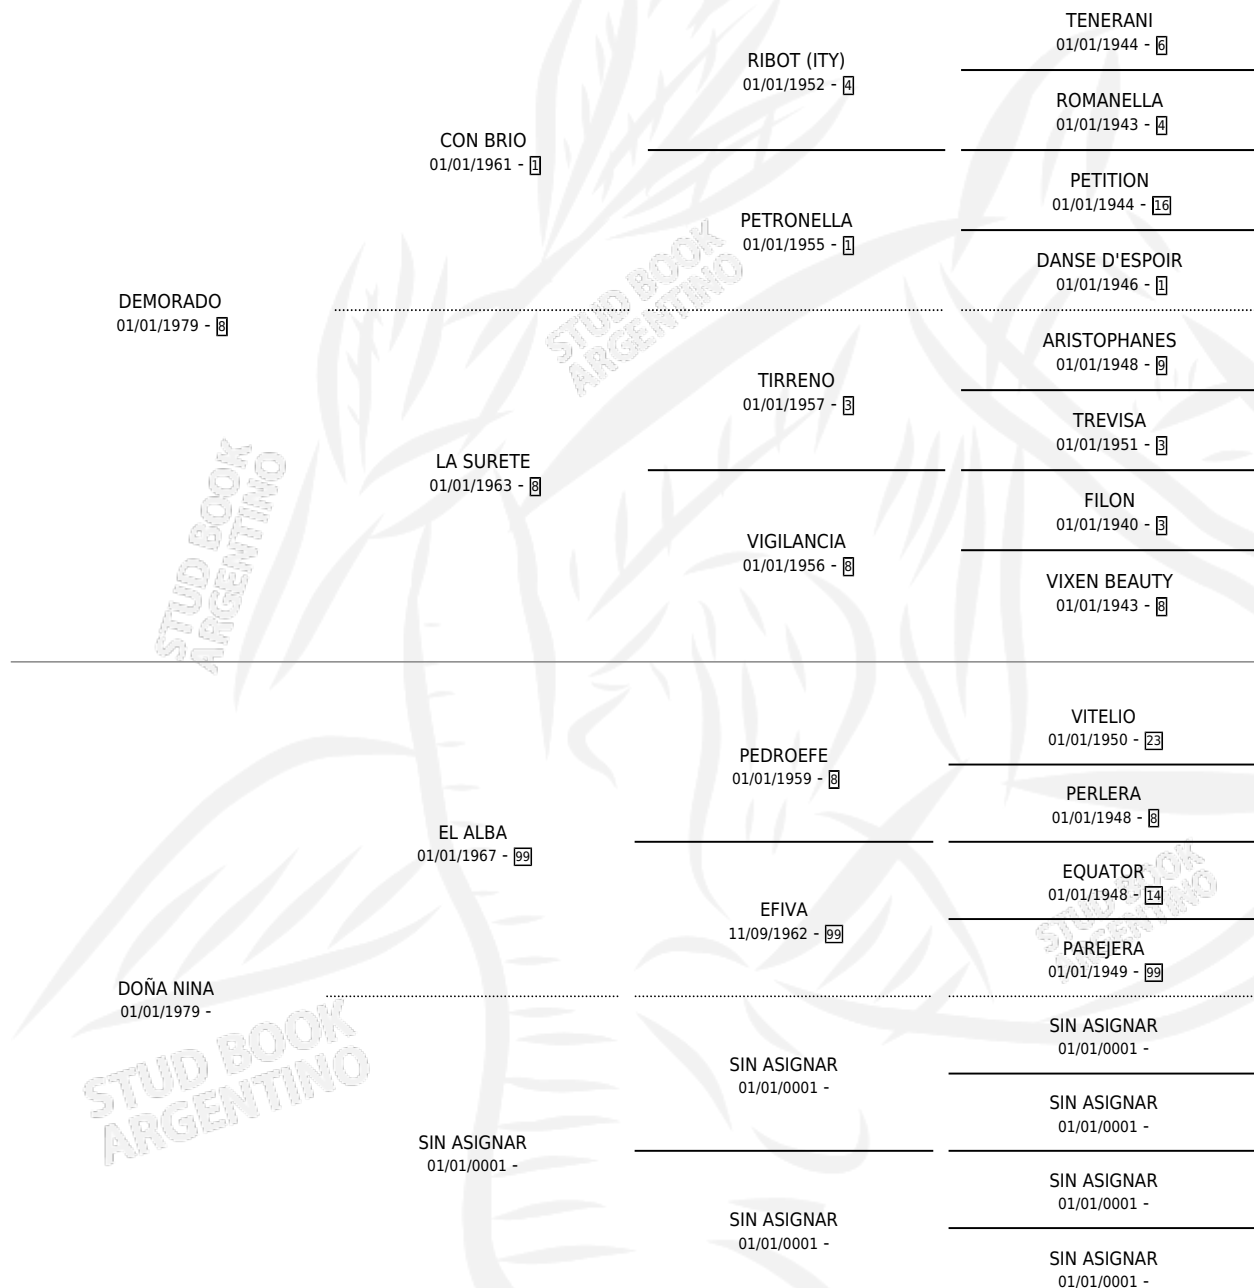

LA DEMORA

por DEMORADO y DOÑA NINA por EL ALBA

Argentina · Hembra · Zaino · SP · 28/11/1988
Familia · Volumen 33

ESTADO

TIPIFICACIÓN SANGUÍNEA	X
TIPIFICACIÓN POR ADN	X
PASAPORTE	X
IDENTIFICACIÓN POR MICROCHIP	X
REPRODUCTOR	X

Lugar de nacimiento: Los Prados

Criador: Sin dato

PEDIGREE

LA DEMORA

Datos oficiales del Stud Book Argentino

Documento generado el 15/05/2026

studbook.org.ar