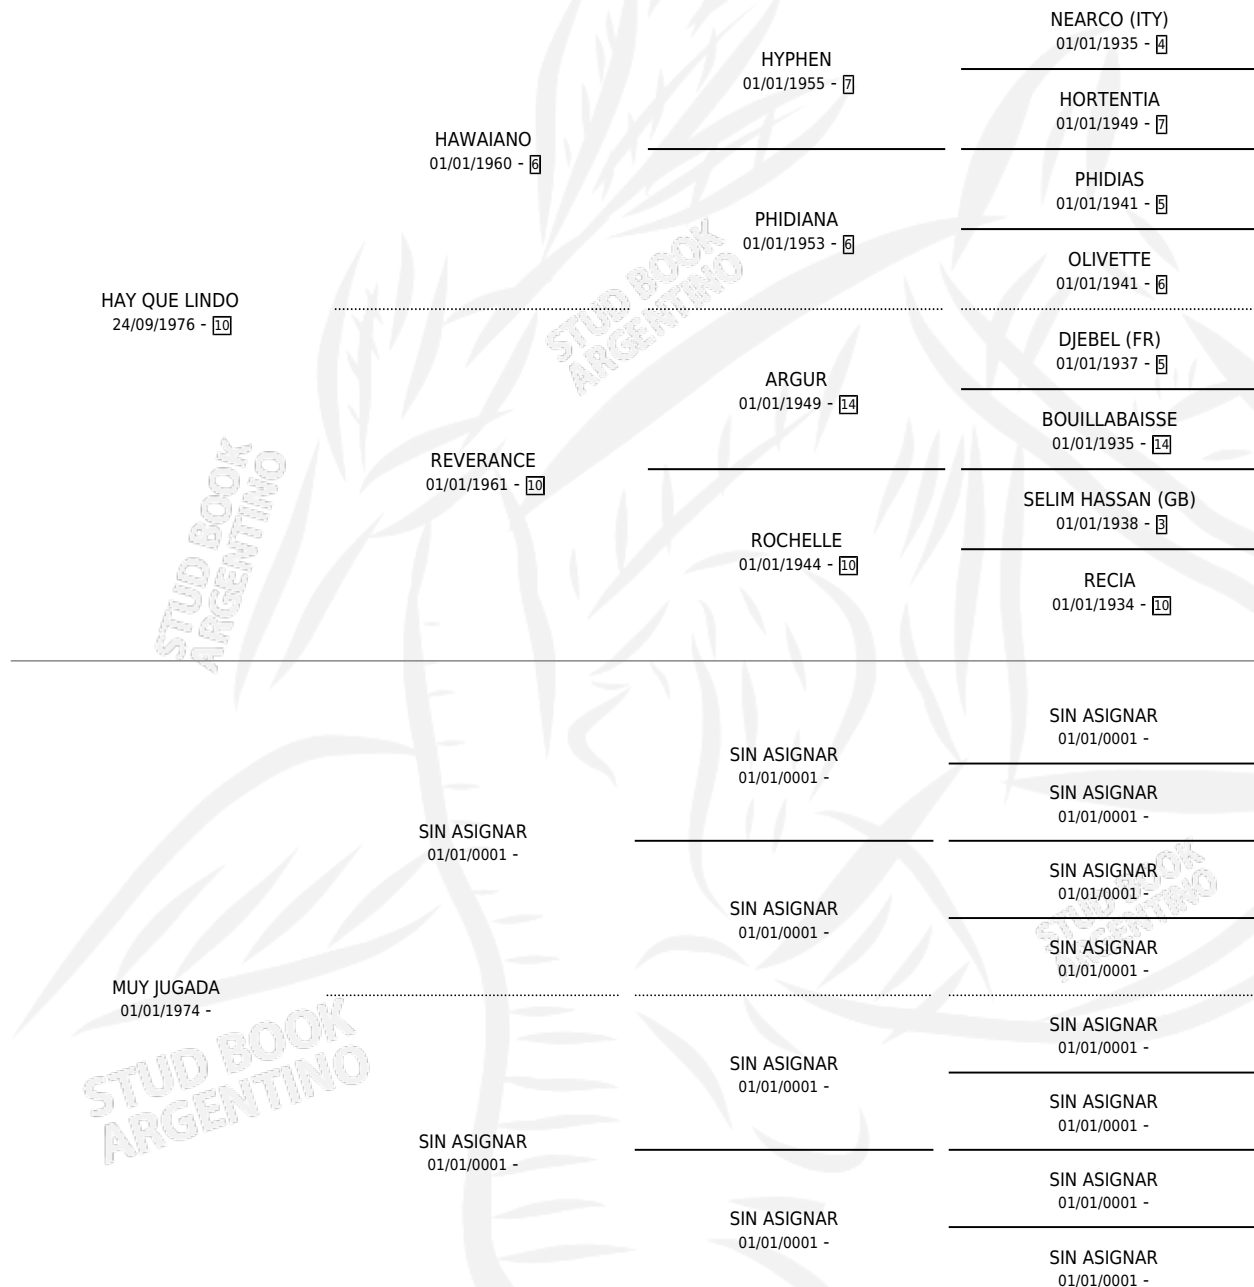

HAYAL

por HAY QUE LINDO y MUY JUGADA por SIN ASIGNAR

Argentina · Macho · Zaino · SP · 14/09/1988
Familia · Volumen 33

ESTADO

TIPIFICACIÓN SANGUÍNEA	X
TIPIFICACIÓN POR ADN	X
PASAPORTE	X
IDENTIFICACIÓN POR MICROCHIP	X
REPRODUCTOR	X

Lugar de nacimiento: Luna De Otoño

Criador: Sin dato

PEDIGREE

HAYAL

Datos oficiales del Stud Book Argentino

Documento generado el 04/05/2026

studbook.org.ar