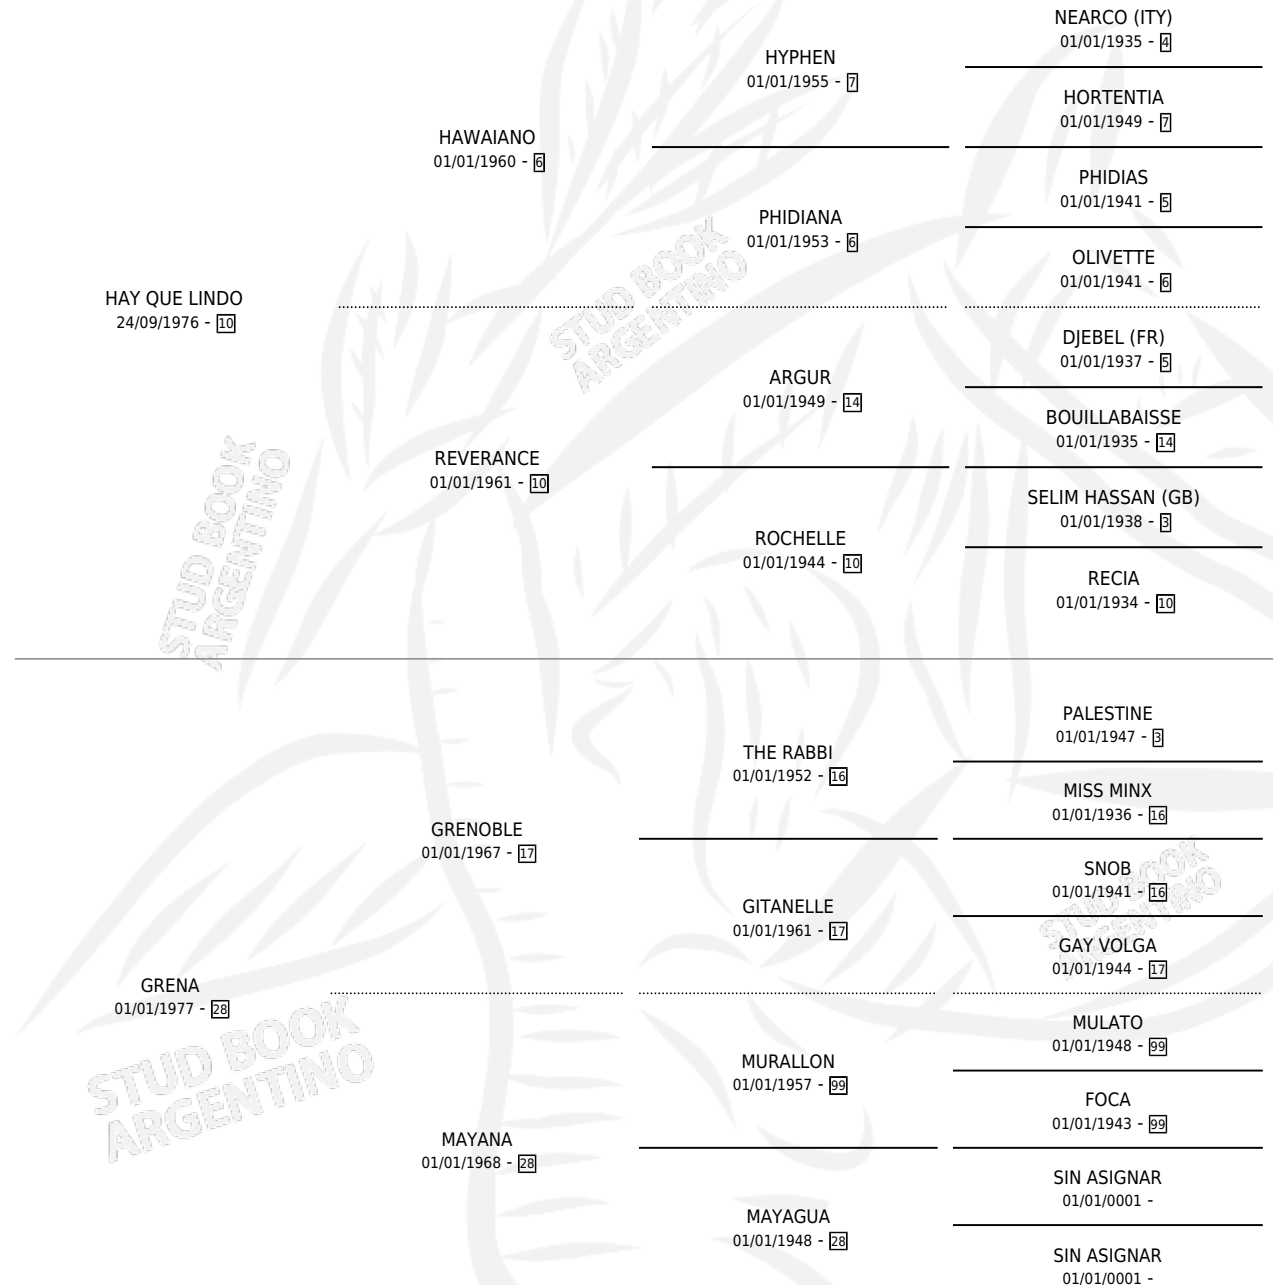

HAYNA

por HAY QUE LINDO y GRENA por GRENOBLE

Argentina · Hembra · Alazan · SP · 21/09/1988
Familia 28 · Volumen 33

ESTADO

TIPIFICACIÓN SANGUÍNEA	X
TIPIFICACIÓN POR ADN	X
PASAPORTE	X
IDENTIFICACIÓN POR MICROCHIP	X
REPRODUCTOR	X

Lugar de nacimiento: Luna De Otoño

Criador: Sin dato

PEDIGREE