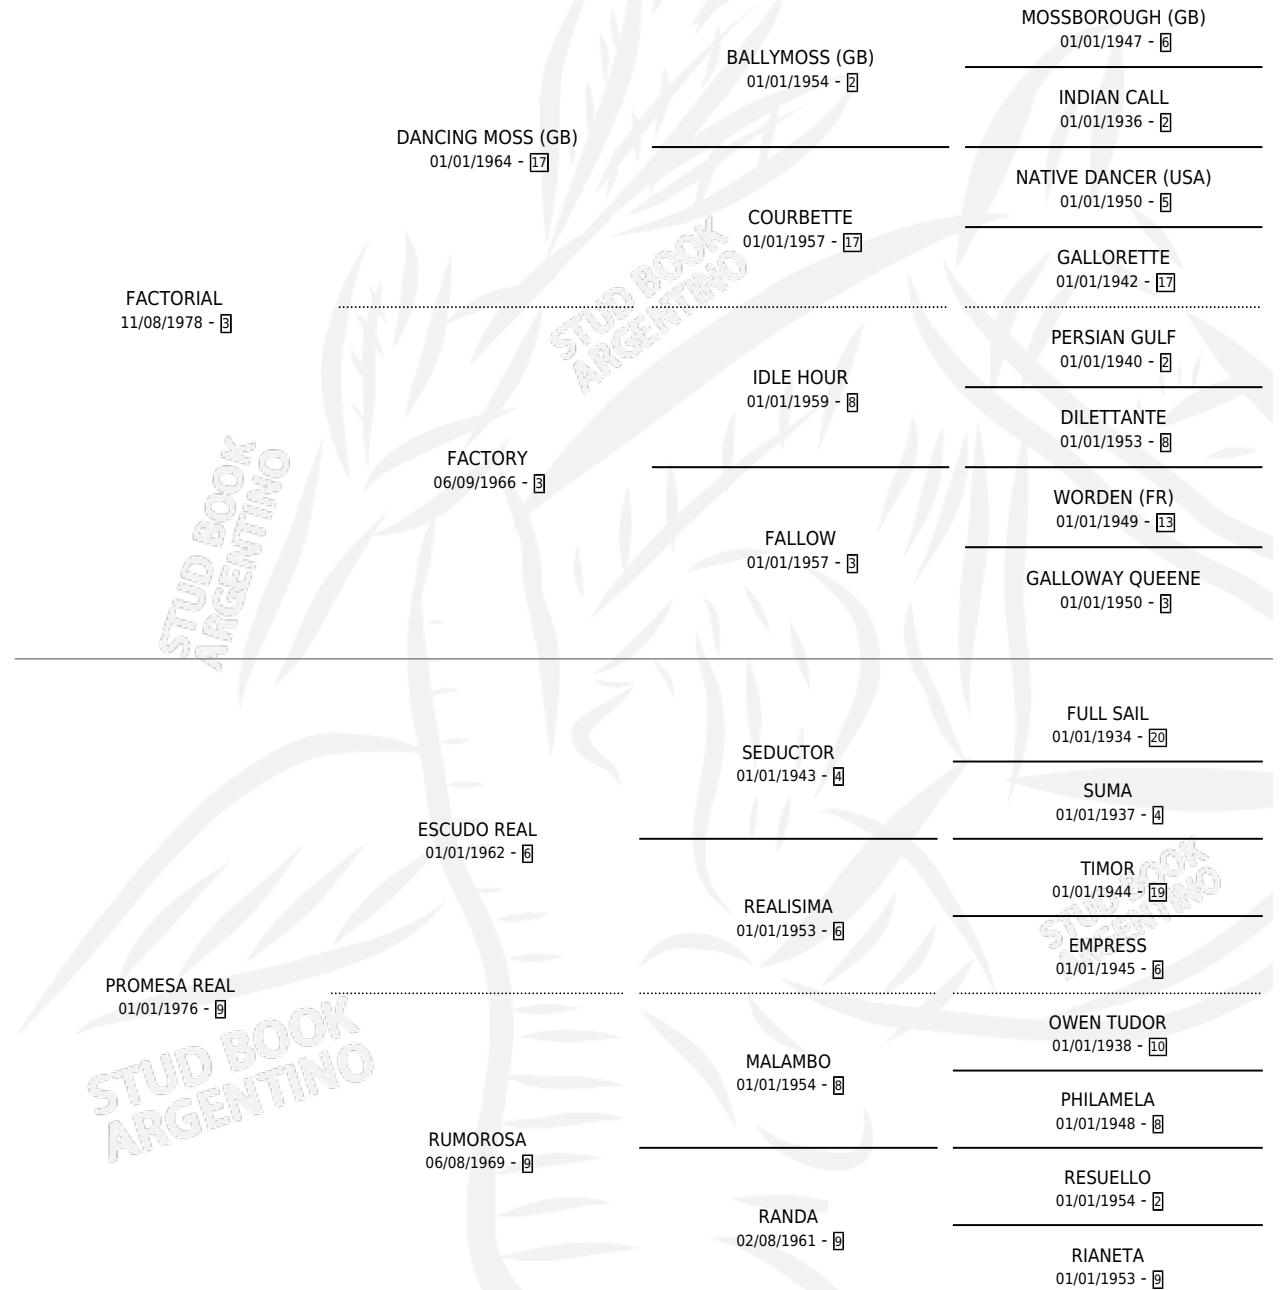

CARTUCHO

por **FACTORIAL** y **PROMESA REAL** por **ESCUDO REAL**

Argentina · Macho · Alazan · SP · 06/09/1988
Familia 9-g · Volumen 33

ESTADO

TIPIFICACIÓN SANGUÍNEA	✓
TIPIFICACIÓN POR ADN	X
PASAPORTE	X
IDENTIFICACIÓN POR MICROCHIP	X
REPRODUCTOR	X

Lugar de nacimiento: Santa Micaela

Criador: Sin dato

PEDIGREE

CAMPAÑA

Solo carreras oficiales de Argentina

POR EDAD

EDAD	CC	1°	2°	3°	4°	5°	NP	CLC	CLG	CLCG1	CLGG1	IMPORTE	GANANCIA / CC
6 AÑOS	4	1	0	0	0	0	3	0	0	0	0	\$3,800	\$950
TOTALES	4	1	0	0	0	0	3	0	0	0	0	\$3,800	\$950
%		25.0%	0.0%	0.0%	0.0%	0.0%	75.0%	0.0%	0.0%	0.0%	0.0%		