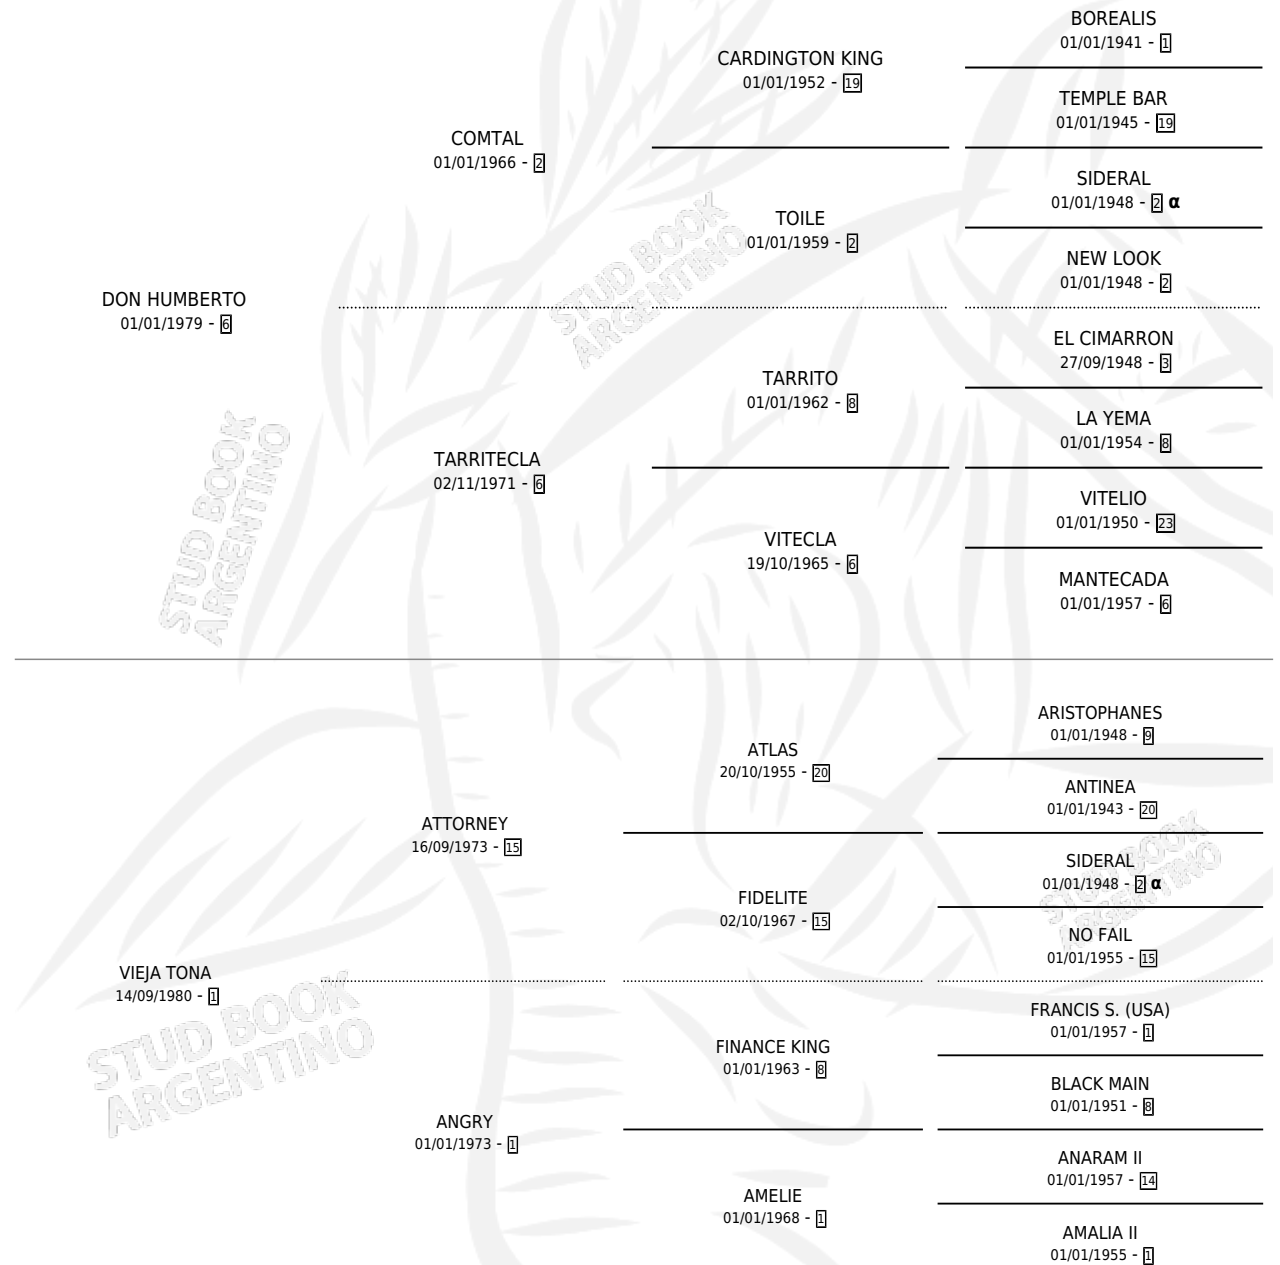

# TONTERA

por DON HUMBERTO y VIEJA TONA por ATTORNEY

Argentina · Hembra · Alazan · SP · 13/10/1988  
Familia 1-I · Volumen 33

## ESTADO

TIPIFICACIÓN SANGUÍNEA	X
TIPIFICACIÓN POR ADN	X
PASAPORTE	X
IDENTIFICACIÓN POR MICROCHIP	X
REPRODUCTOR	✓

**Lugar de nacimiento:** A los Padres

**Criador:** Sin dato

## PEDIGREE

INBREEDING : α

S

mientos 0 / Efectividad 0.00%

PADRILLO	PRODUCTO	CRIADOR	1ER SERVICIO	ÚLTIMO SERVICIO
BALU	∅		22/11/1994	24/11/1994
<b>TONTERA</b> THE TAKA MAHAKA (USA)	∅		15/11/1993	11/12/1993
<b>Datos oficiales del Stud Book Argentino</b> THE TAKA MAHAKA (USA)	∅		11/11/1992	29/11/1992