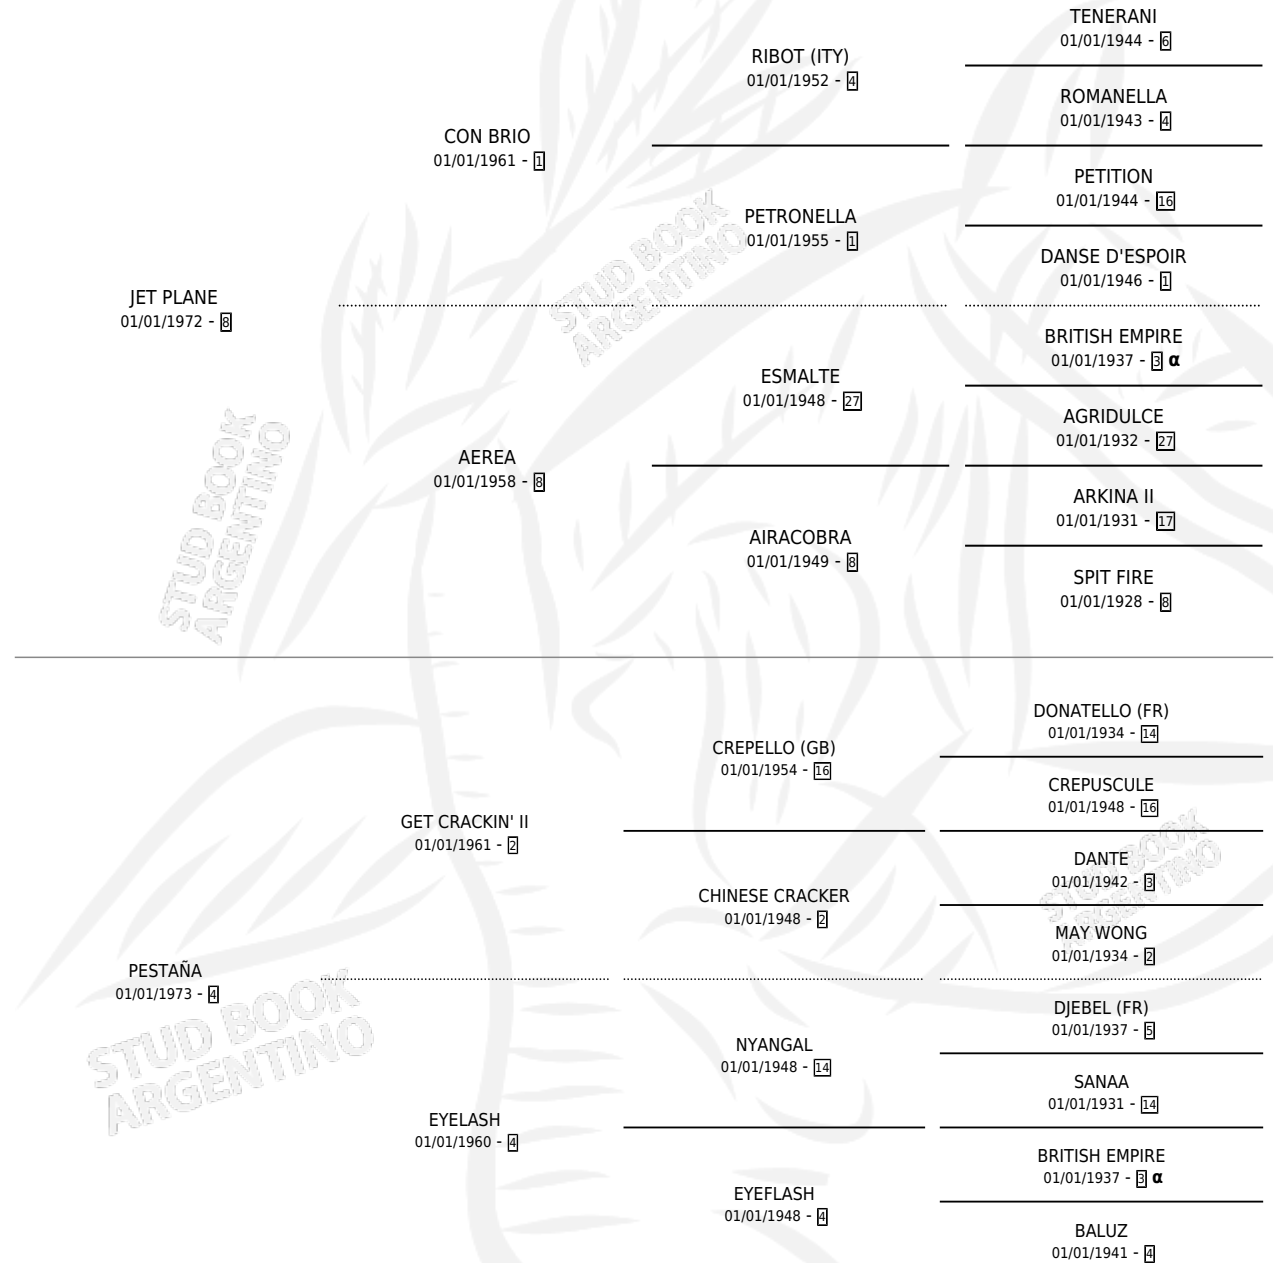

JET MOROCHA

por JET PLANE y PESTAÑA por GET CRACKIN' II

Argentina · Hembra · Alazan · SP · 15/11/1988
Familia 4-f · Volumen 33

ESTADO

TIPIFICACIÓN SANGUÍNEA	X
TIPIFICACIÓN POR ADN	X
PASAPORTE	X
IDENTIFICACIÓN POR MICROCHIP	X
REPRODUCTOR	X

Lugar de nacimiento: Don Florentino

Criador: Sin dato

PEDIGREE

INBREEDING : α

JET MOROCHA

Datos oficiales del Stud Book Argentino

Documento generado el 09/05/2026

studbook.org.ar