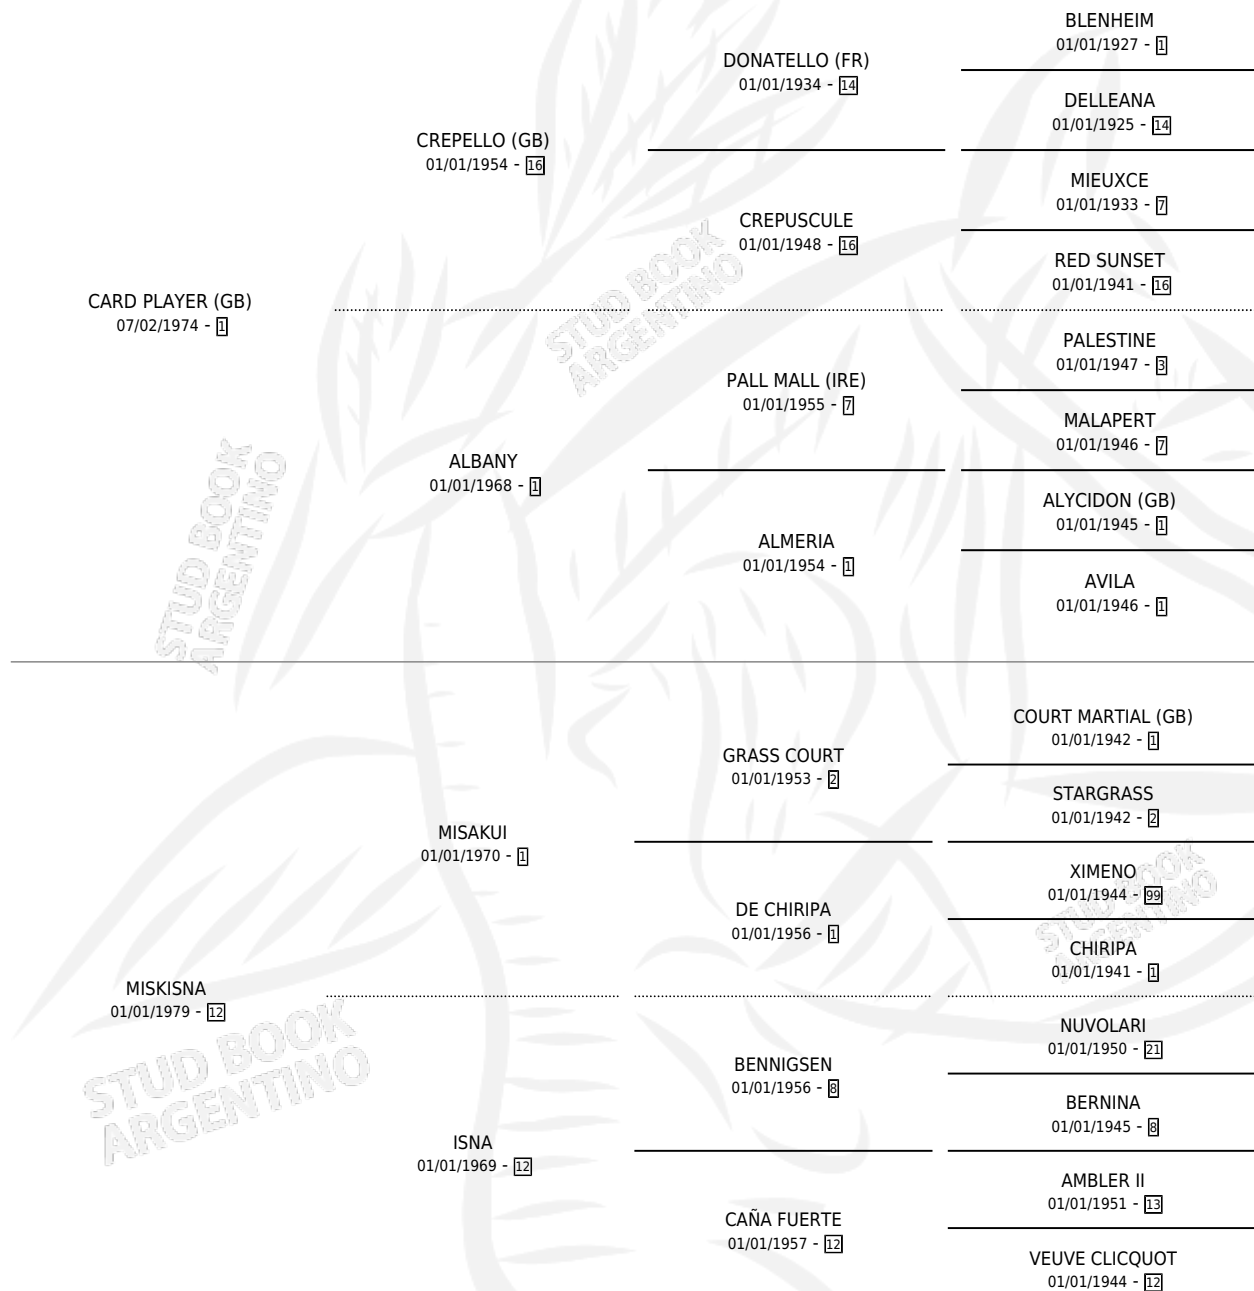

RICAR OMAR

por **CARD PLAYER (GB)** y **MISKISNA** por **MISAKUI**

Argentina · Macho · Alazan Tostado · SP · 15/11/1988
Familia 12-d · Volumen 33

ESTADO

TIPIFICACIÓN SANGUÍNEA	X
TIPIFICACIÓN POR ADN	X
PASAPORTE	X
IDENTIFICACIÓN POR MICROCHIP	X
REPRODUCTOR	X

Lugar de nacimiento: Cabaña Chica

Criador: Sin dato

PEDIGREE