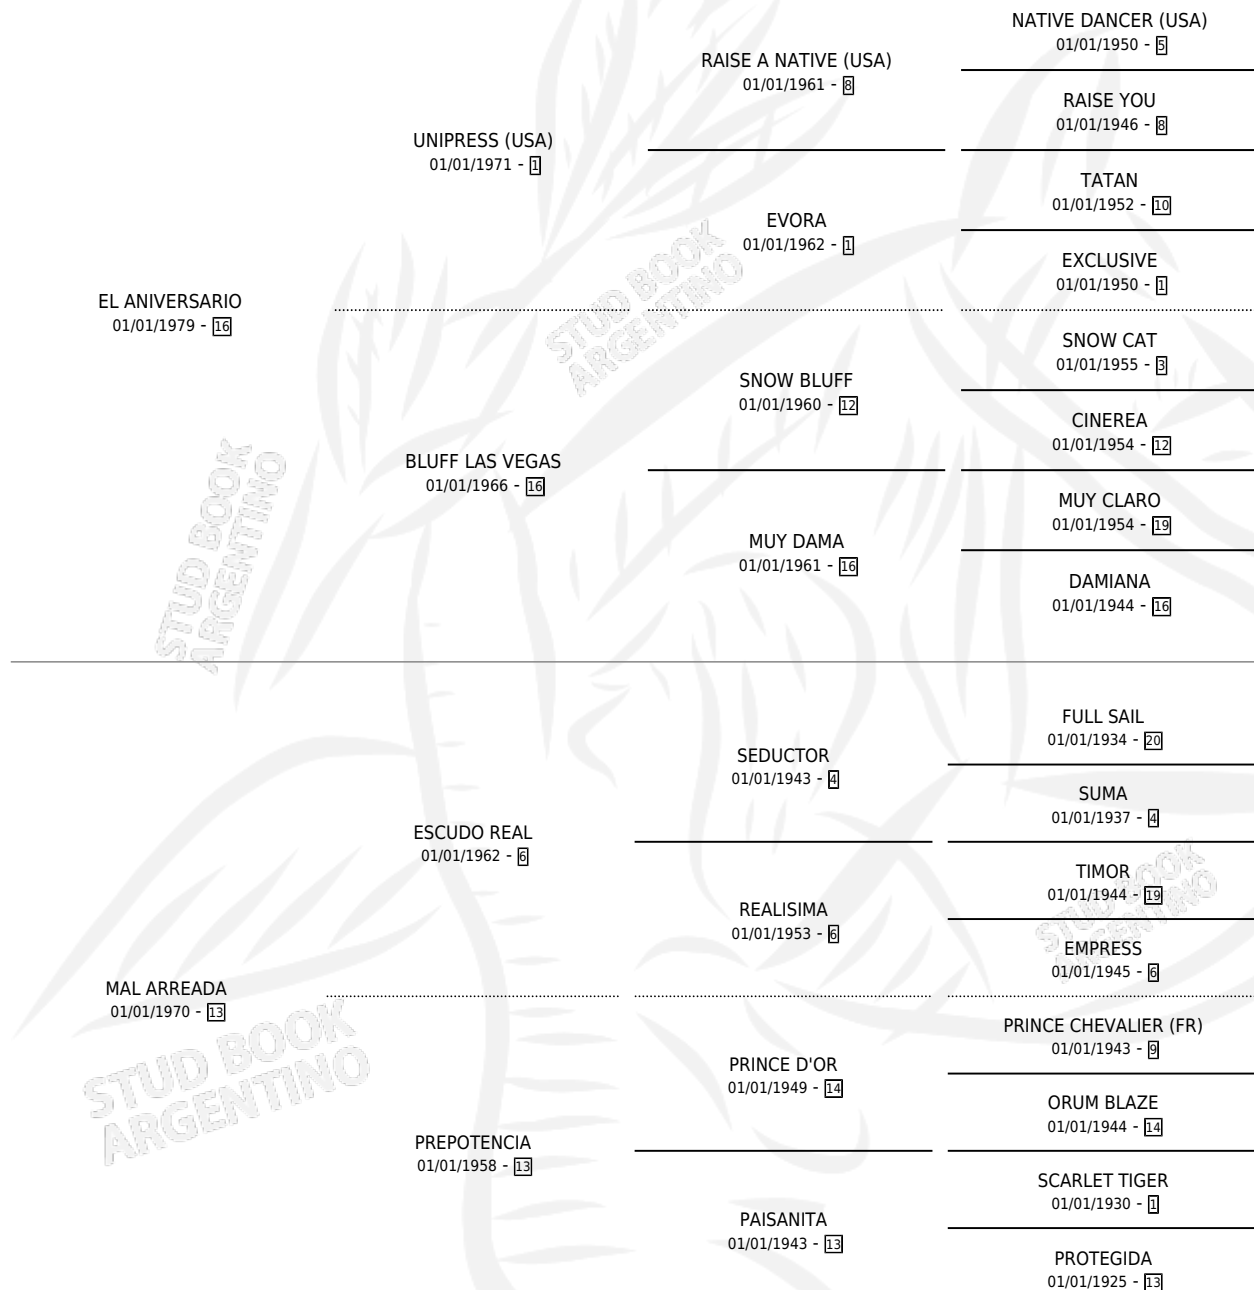

ANILINA

por **EL ANIVERSARIO** y **MAL ARREADA** por **ESCUDO REAL**

Argentina · Hembra · Alazan · SP · 02/08/1988
Familia 13-c · Volumen 33

ESTADO

TIPIFICACIÓN SANGUÍNEA	✓
TIPIFICACIÓN POR ADN	X
PASAPORTE	X
IDENTIFICACIÓN POR MICROCHIP	X
REPRODUCTOR	✓

Lugar de nacimiento: Las Dos H

Criador: Las Dos H

~

HIJOS

	MACHOS	HEMBRAS
4 NACIERON	3	1
2 CORRIERON	2	0
1 GANARON	1	0

0 GANADORES **CL**   **0** GANADORES **GR**   **0** GANADORES **G1**

PEDIGREE