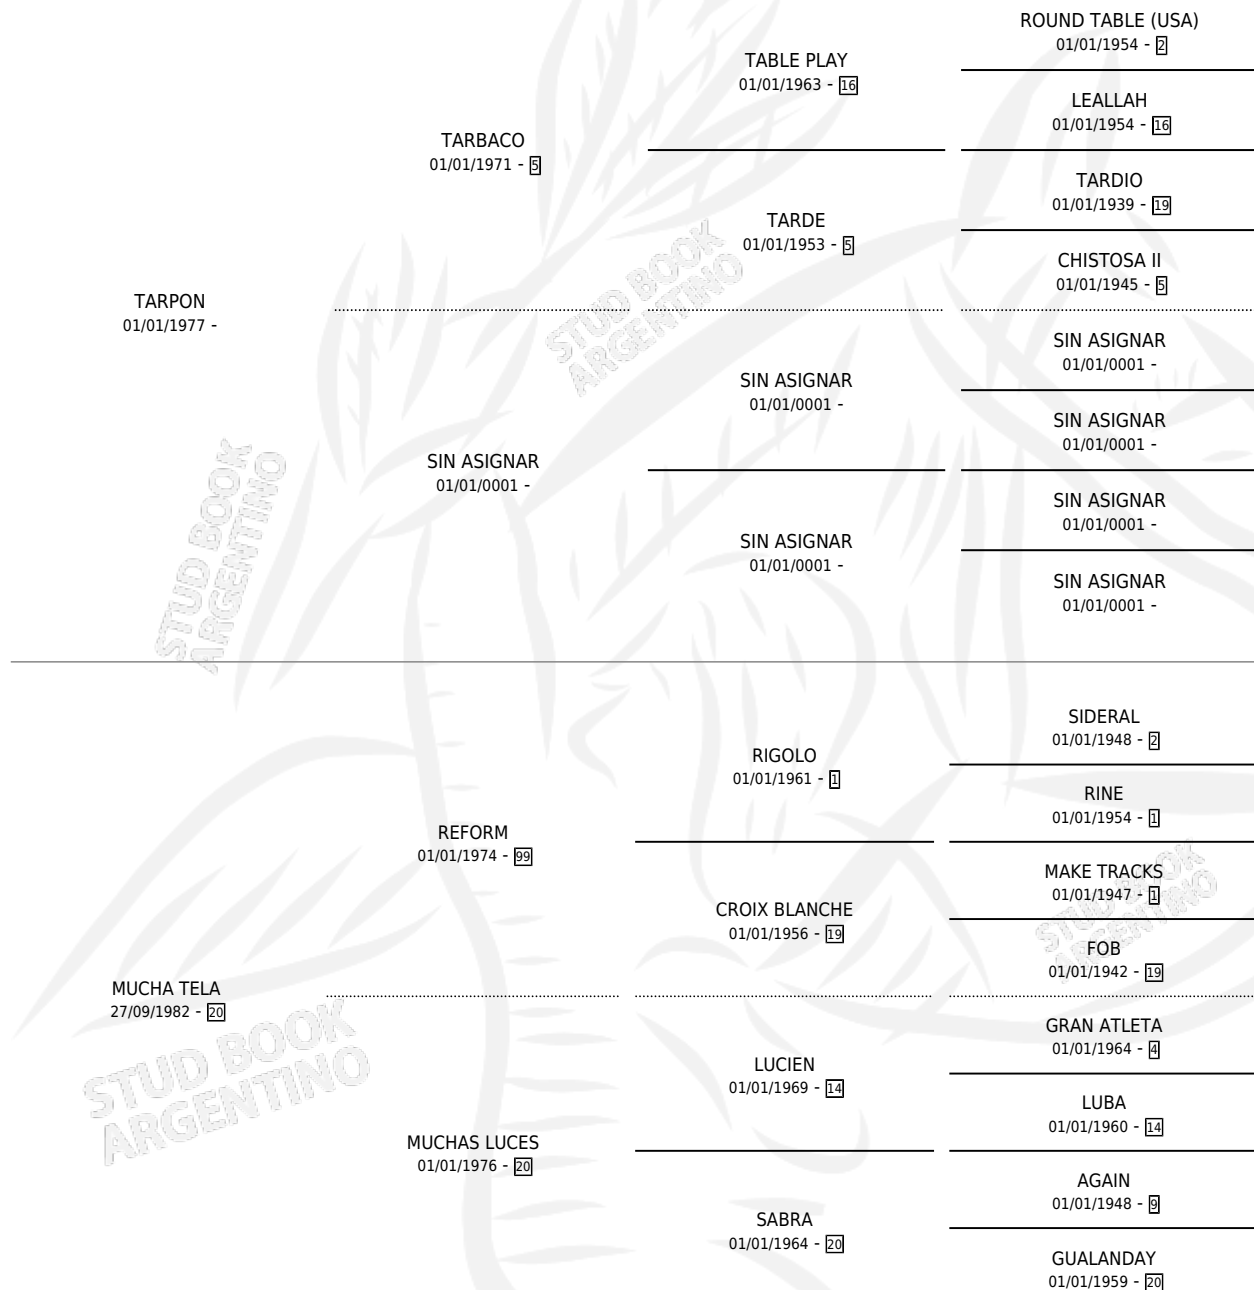

TARPONCHUELA

por TARPON y MUCHA TELA por REFORM

Argentina · Hembra · Zaino · SP · 03/11/1988
Familia 20-d · Volumen 33

ESTADO

TIPIFICACIÓN SANGUÍNEA	X
TIPIFICACIÓN POR ADN	X
PASAPORTE	X
IDENTIFICACIÓN POR MICROCHIP	X
REPRODUCTOR	X

Lugar de nacimiento: El Litoral

Criador: Sin dato

PEDIGREE

CAMPAÑA

Solo carreras oficiales de Argentina

POR EDAD

EDAD	CC	1°	2°	3°	4°	5°	NP	CLC	CLG	CLCG1	CLGG1	IMPORTE	GANANCIA / CC
3 AÑOS	1	0	0	0	0	0	1	0	0	0	0	\$0	\$0
4 AÑOS	2	0	0	0	0	0	2	0	0	0	0	\$0	\$0
TOTALES	3	0	0	0	0	0	3	0	0	0	0	\$0	\$0
%		0.0%	0.0%	0.0%	0.0%	0.0%	100%	0.0%	0.0%	0.0%	0.0%		