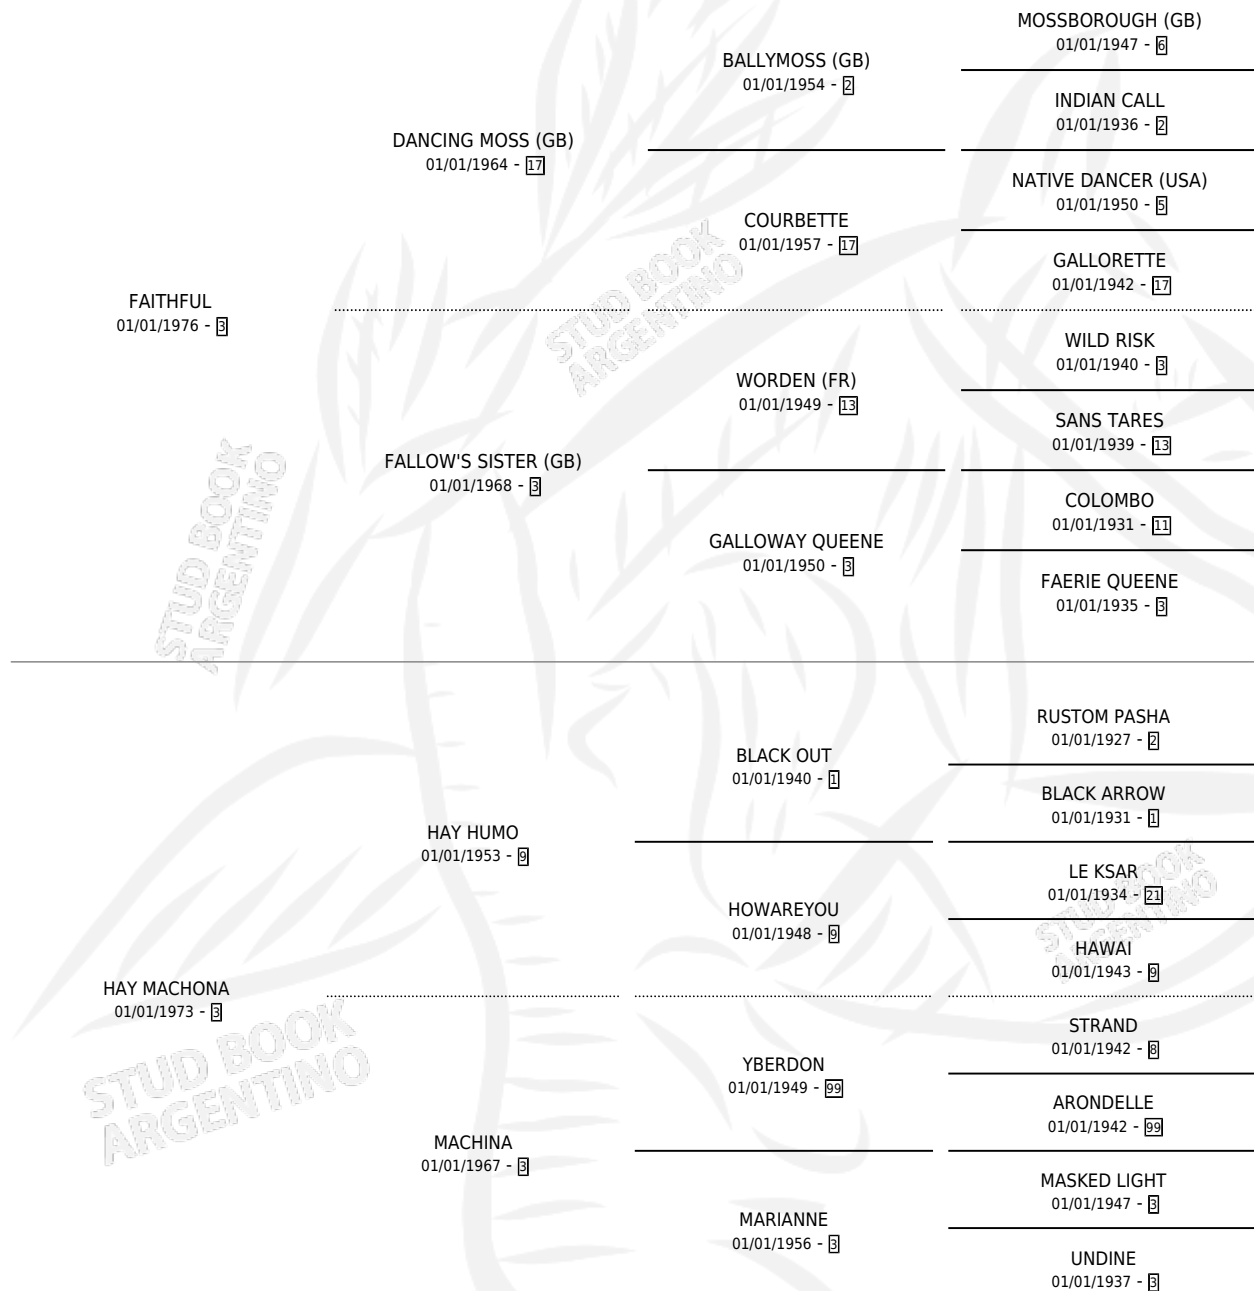

MACHONA SOY

por FAITHFUL y HAY MACHONA por HAY HUMO

Argentina · Hembra · Tordillo · SP · 15/11/1988
Familia 3-j · Volumen 33

ESTADO

TIPIFICACIÓN SANGUÍNEA	X
TIPIFICACIÓN POR ADN	X
PASAPORTE	X
IDENTIFICACIÓN POR MICROCHIP	X
REPRODUCTOR	X

Lugar de nacimiento: Las Mercedes

Criador: Sin dato

PEDIGREE

MACHONA SOY

Datos oficiales del Stud Book Argentino

Documento generado el 12/06/2026

studbook.org.ar