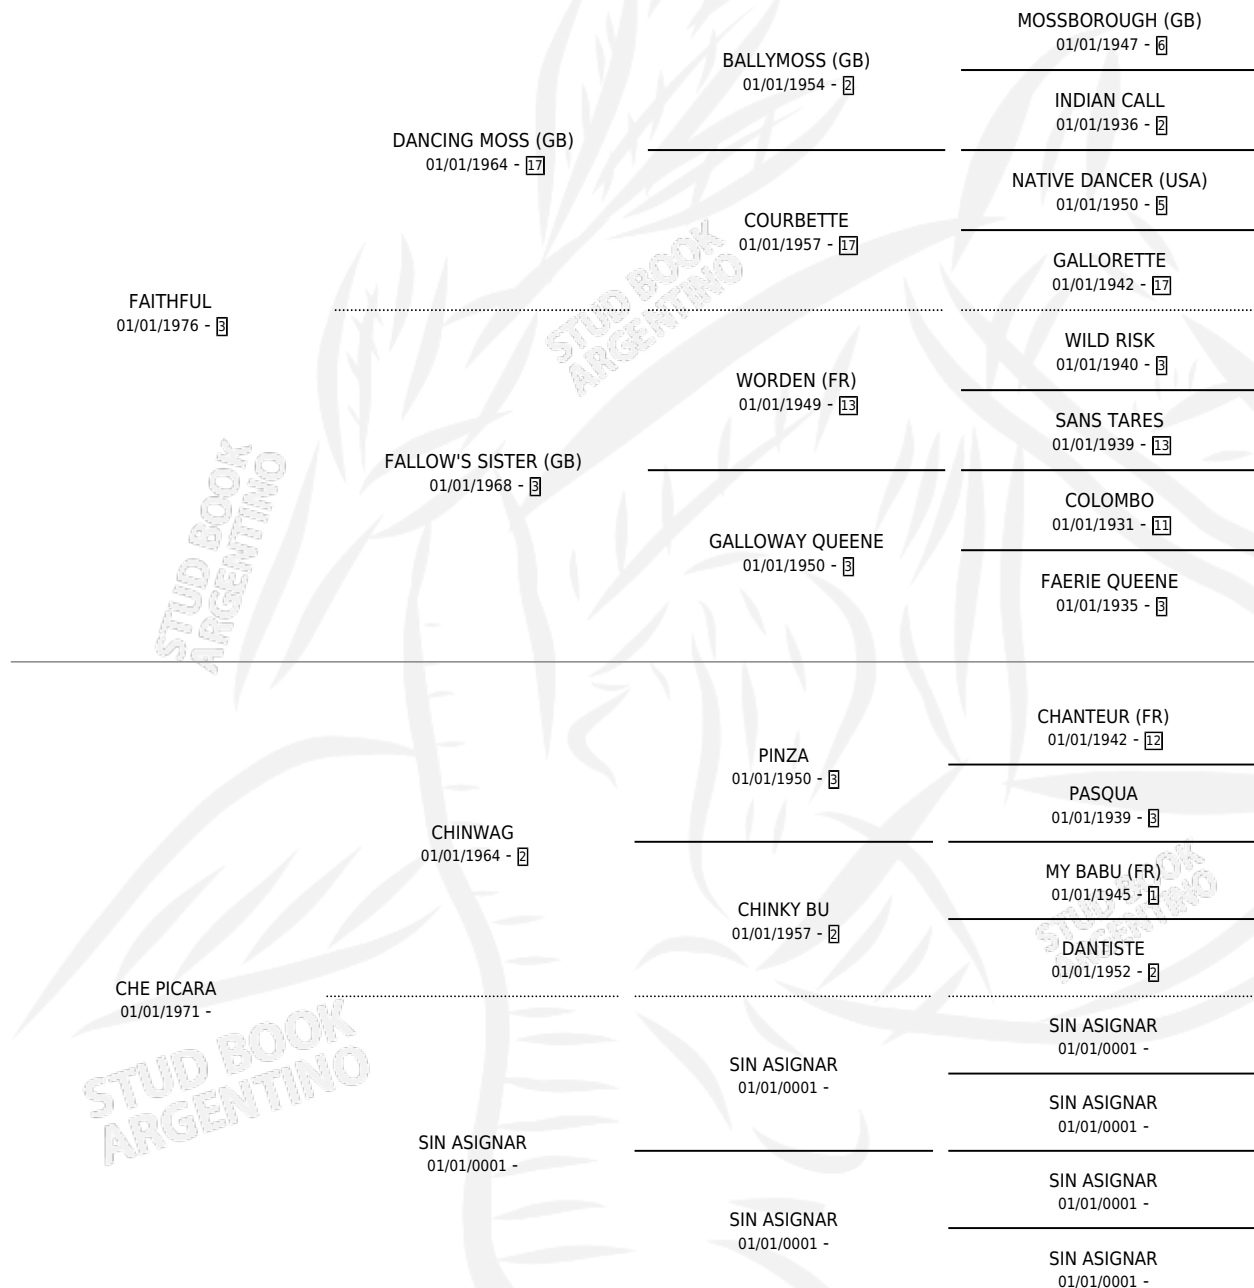

FAITH PICARA

por FAITHFUL y CHE PICARA por CHINWAG

Argentina · Hembra · Alazan · SP · 30/10/1988
Familia · Volumen 33

ESTADO

TIPIFICACIÓN SANGUÍNEA	✓
TIPIFICACIÓN POR ADN	X
PASAPORTE	X
IDENTIFICACIÓN POR MICROCHIP	X
REPRODUCTOR	✓

Lugar de nacimiento: Las Mercedes

Criador: Sin dato

~

HIJOS

	MACHOS	HEMBRAS
1 NACIERON	1	0

SIN ACTUACIONES

PEDIGREE

CAMPAÑA

Solo carreras oficiales de Argentina

POR EDAD

EDAD	CC	1°	2°	3°	4°	5°	NP	CLC	CLG	CLCG1	CLGG1	IMPORTE	GANANCIA / CC
3 AÑOS	2	0	0	0	0	0	2	0	0	0	0	\$0	\$0
TOTALES	2	0	0	0	0	0	2	0	0	0	0	\$0	\$0
%		0.0%	0.0%	0.0%	0.0%	0.0%	100%	0.0%	0.0%	0.0%	0.0%		