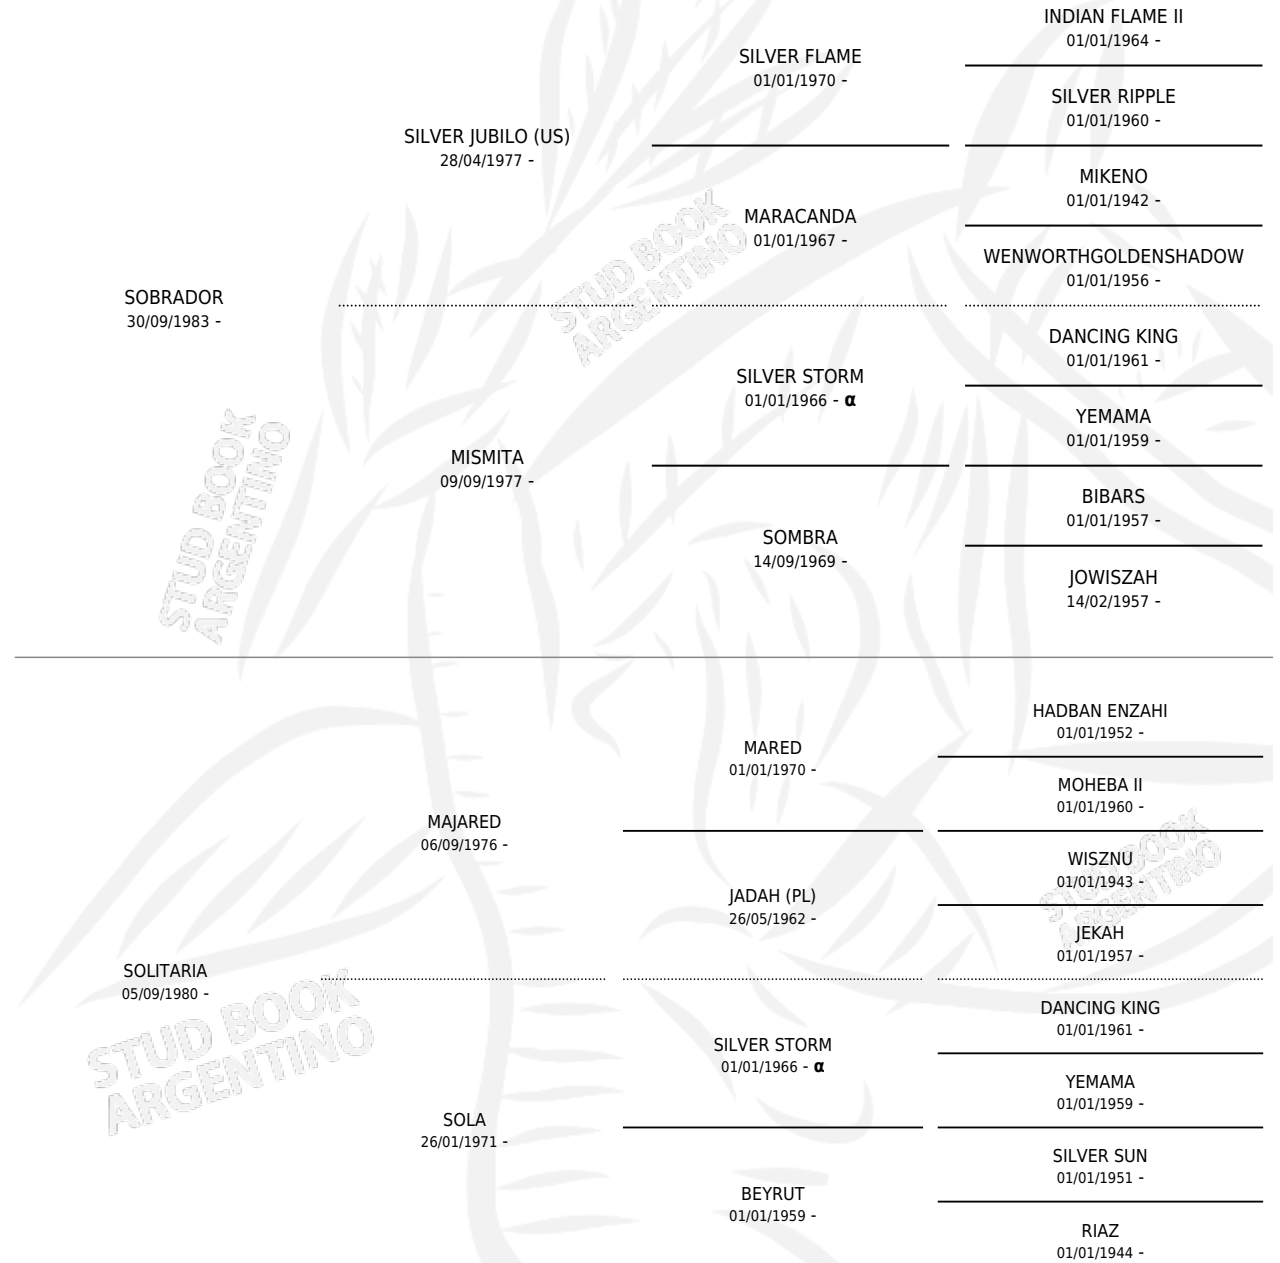

MV CARBONILLA

por **SOBRADOR** y **SOLITARIA** por **MAJARED**

Argentina · Hembra · Tordillo · AP · 05/01/1989
Familia · Volumen 33

ESTADO

TIPIFICACIÓN SANGUÍNEA	✓
TIPIFICACIÓN POR ADN	X
PASAPORTE	X
IDENTIFICACIÓN POR MICROCHIP	X
REPRODUCTOR	✓

Lugar de nacimiento: Maria Victoria de Moreno

Criador: Sin dato

~

HIJOS

	MACHOS	HEMBRAS
8 NACIERON	5	3
SIN ACTUACIONES		

PEDIGREE

INBREEDING : α