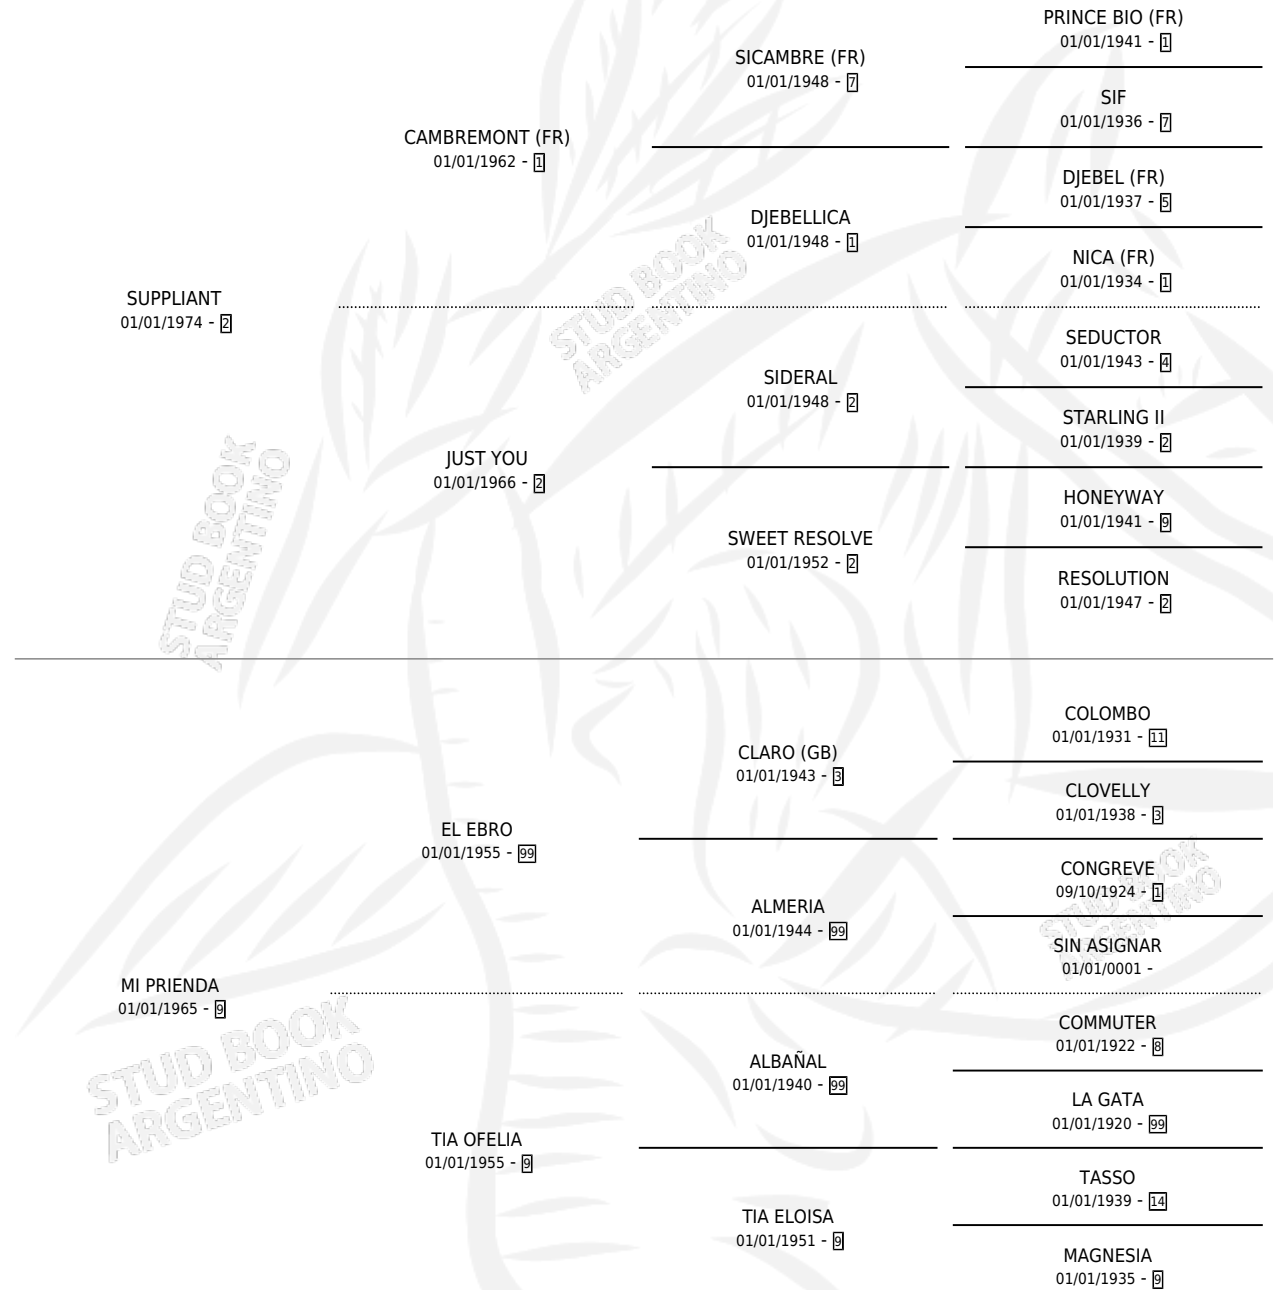

STOICA

por SUPPLIANT y MI PRIENDA por EL EBRO

Argentina · Hembra · Alazan · SP · 31/10/1988
Familia 9-b · Volumen 33

ESTADO

TIPIFICACIÓN SANGUÍNEA	✓
TIPIFICACIÓN POR ADN	X
PASAPORTE	X
IDENTIFICACIÓN POR MICROCHIP	X
REPRODUCTOR	✓

Lugar de nacimiento: La Laguna

Criador: Sin dato

~

HIJOS

	MACHOS	HEMBRAS
2 NACIERON	1	1
SIN ACTUACIONES		

PEDIGREE