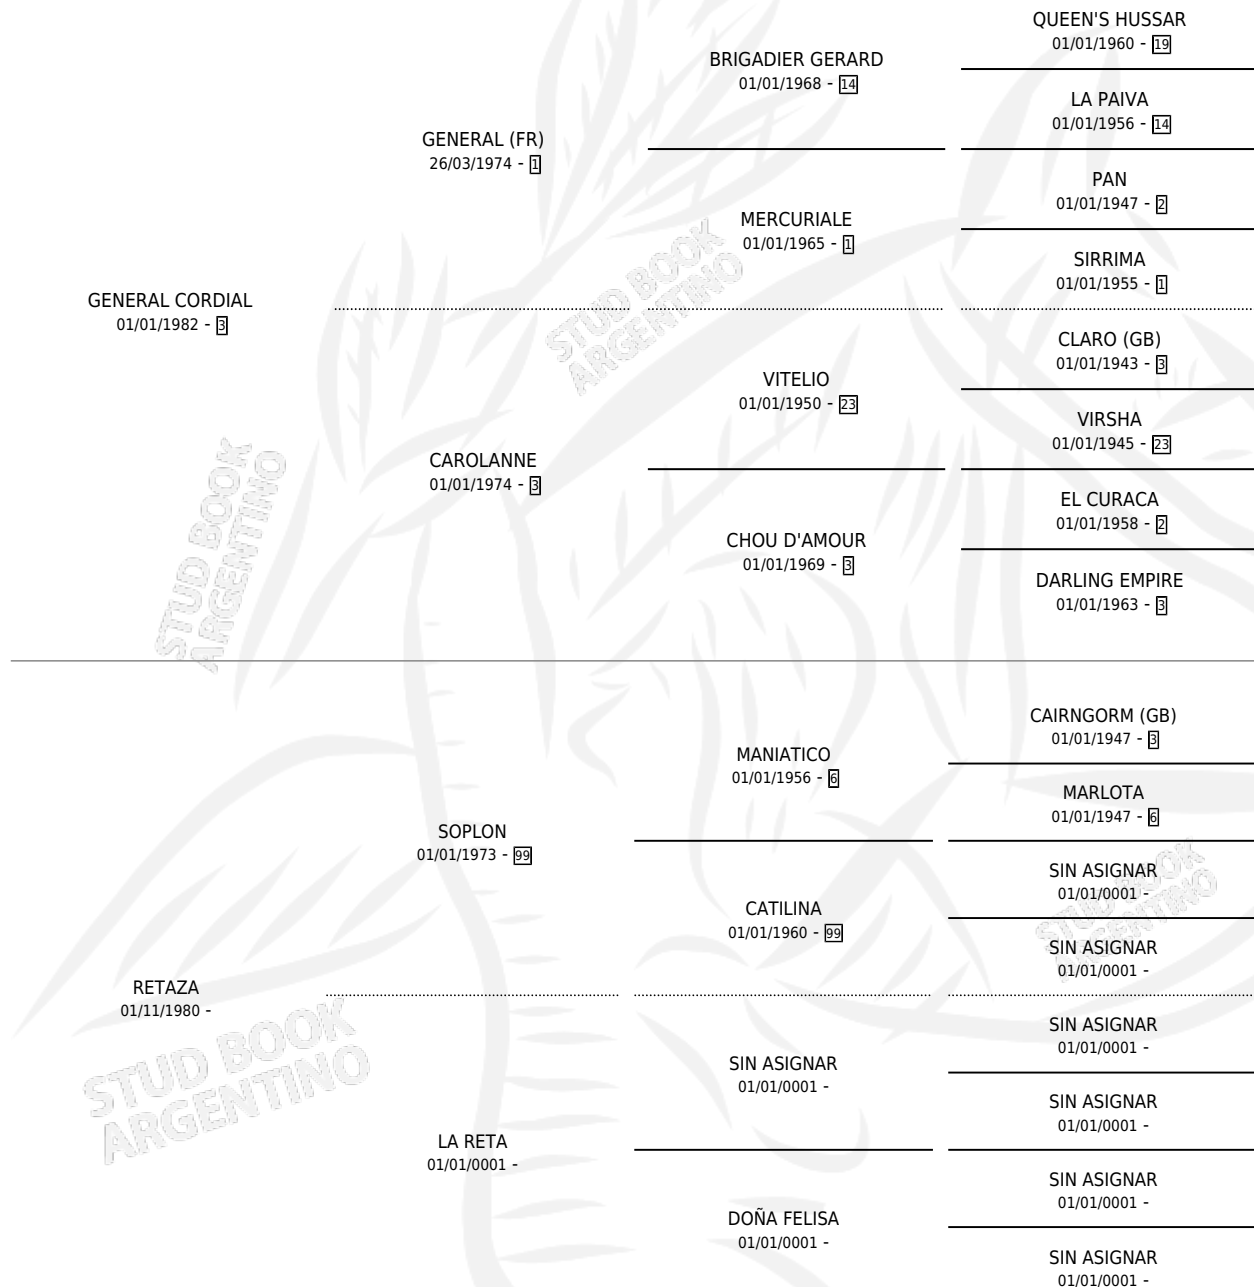

Lugar de nacimiento: Caraballo

Criador: Sin dato

~

HIJOS

	MACHOS	HEMBRAS
2 NACIERON	0	2
SIN ACTUACIONES		

PEDIGREE

S

mientos 2 / Efectividad 40.00%