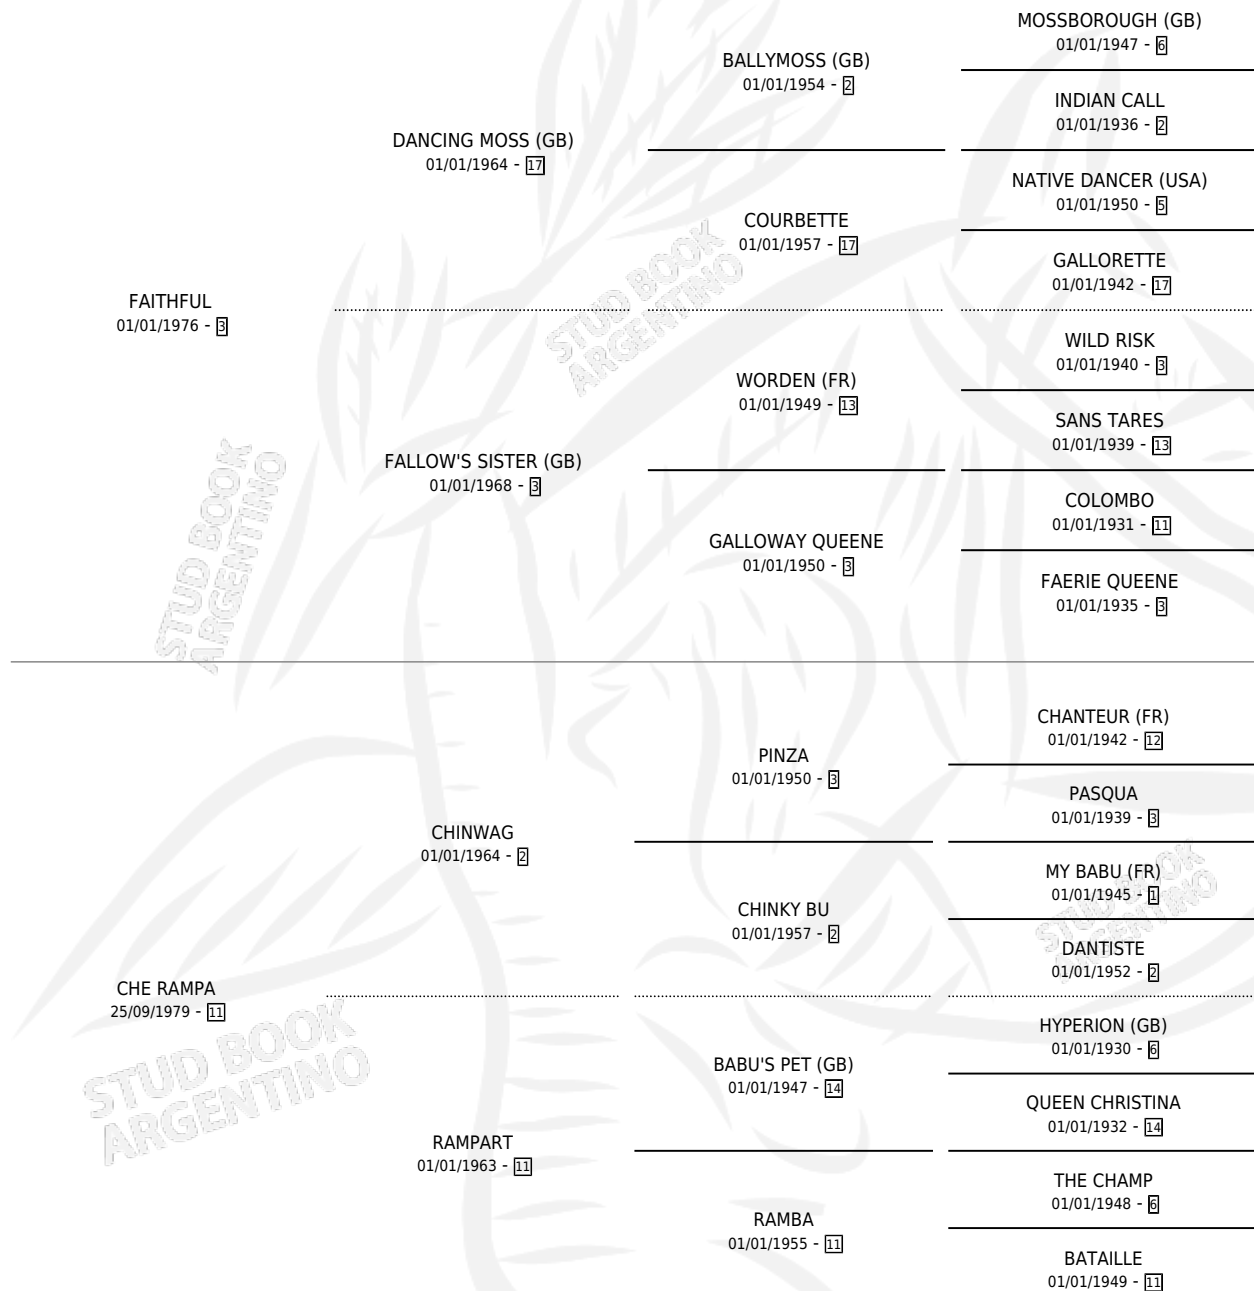

FAITHFUL CHANTA

por FAITHFUL y CHE RAMPA por CHINWAG

Argentina · Macho · Zaino · SP · 18/08/1988
Familia 11-a · Volumen 33

ESTADO

TIPIFICACIÓN SANGUÍNEA	X
TIPIFICACIÓN POR ADN	X
PASAPORTE	X
IDENTIFICACIÓN POR MICROCHIP	X
REPRODUCTOR	X

Lugar de nacimiento: Las Mercedes

Criador: Sin dato

PEDIGREE

CAMPAÑA

Solo carreras oficiales de Argentina

POR EDAD

EDAD	CC	1°	2°	3°	4°	5°	NP	CLC	CLG	CLCG1	CLGG1	IMPORTE	GANANCIA / CC
3 AÑOS	2	0	0	0	0	0	2	0	0	0	0	\$0	\$0
TOTALES	2	0	0	0	0	0	2	0	0	0	0	\$0	\$0
%		0.0%	0.0%	0.0%	0.0%	0.0%	100%	0.0%	0.0%	0.0%	0.0%		